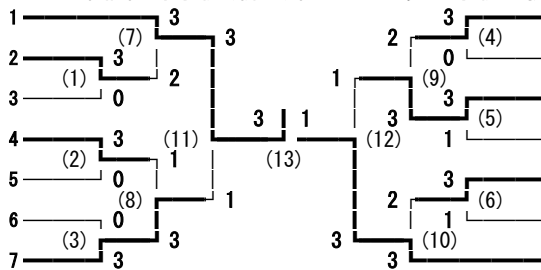

166回東信高等学校(新人)体育大会 男子学校対抗

上田千曲
 岩村田
 小諸
 上田
 軽井沢
 上田西
 上田東

8 野沢北
 9 小諸商業
 10 小海
 11 佐久平総技
 12 上田染谷丘
 13 野沢南
 14 丸子修学館

代表決定戦

順位決定戦

代表決定戦

岩村田
 上田

8 野沢北
 12 上田染谷丘