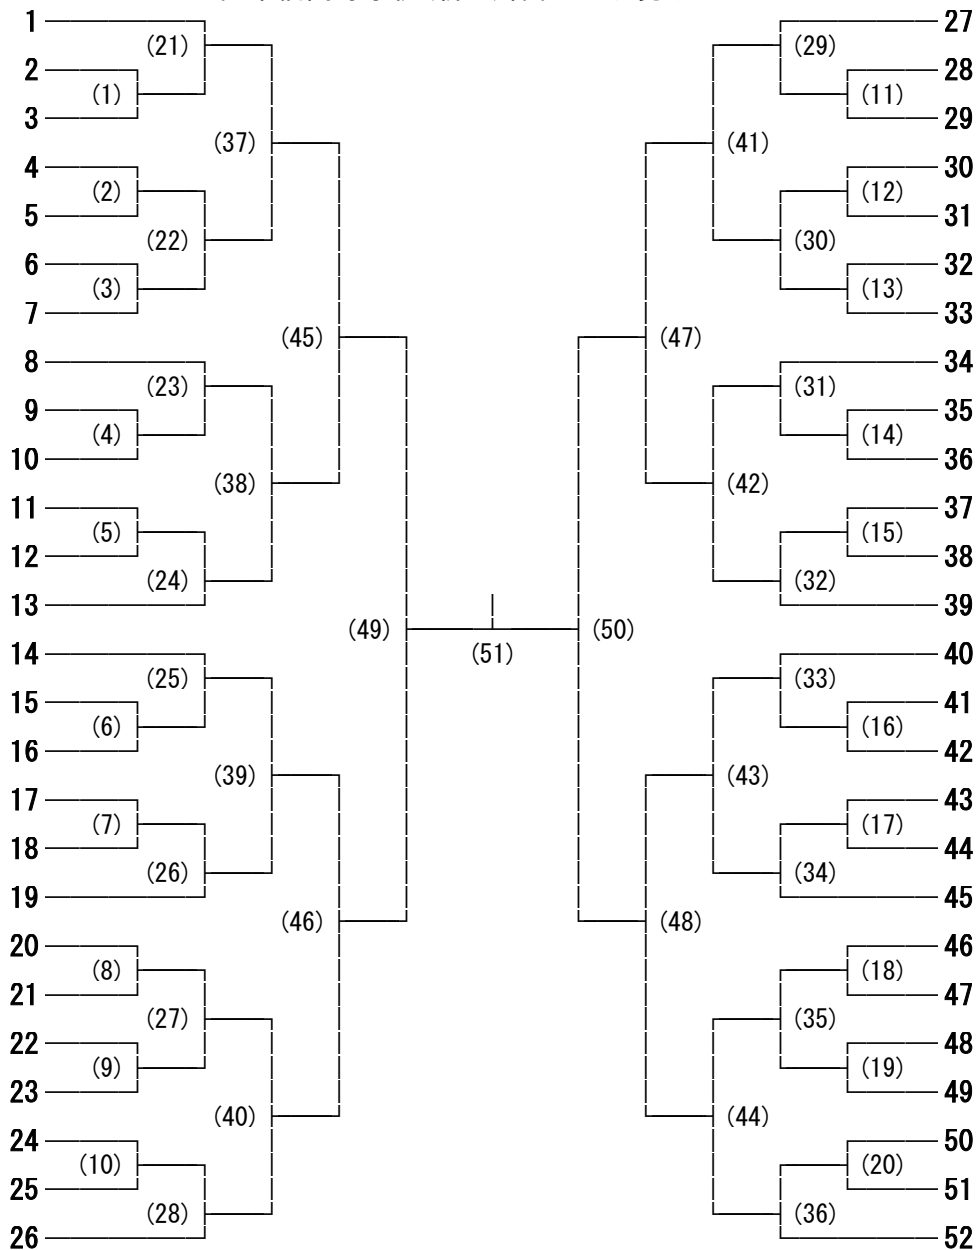

168回東信高等学校(新人)体育大会 男子ダブルス

- 高橋 雅也・白石 響 (上田染谷丘)
- 瀬在 晃・柏原 寿輝 (丸子修学館)
- 内藤 宗暢・渡邊 琉斗 (蓼科)
- 柴平 喜叶・清水 星那 (小諸商業)
- 土屋 温貴・橋詰 拓実 (東御清翔)
- 平林 颯人・金子 大樹 (岩村田)
- 小池 悠・堀内 泰河 (佐久平総技)
- 須田 紳介・小澤 克樹 (小海)
- 島津 崇士・泉本 琉聖 (野沢北)
- 中澤 拓真・岩下 大毅 (上田)
- 篠原 秀真・小林 歩夢 (野沢南)
- 沓掛 竜也・寺島 陸 (上田千曲)
- 滝沢 諒・堀内 空弥 (上田東)
- 山内 達雅・細山 茂貴 (丸子修学館)
- 中島 史晴・沓掛 里司 (上田染谷丘)
- 青木 紅・土屋 湊翔 (小諸)
- 高木 優希・堀内 啓聖 (上田東)
- 平本 正樹・中澤 啓紀 (軽井沢)
- 中澤 俊二・依田 樹来 (佐久平総技)
- 田口 俊介・清水 智貴 (野沢北)
- 野中 皓世・橋詰 幸毅 (上田西)
- 松崎 琉斗・土屋 雄生 (上田)
- 漆原 史仁・宮下 裕成 (野沢南)
- 星山 流希弥・小松 勇闊 (岩村田)
- 甘利 優雅・樋口 一聖 (小諸商業)
- 若林 遥希・戸谷 瑞輝 (上田千曲)