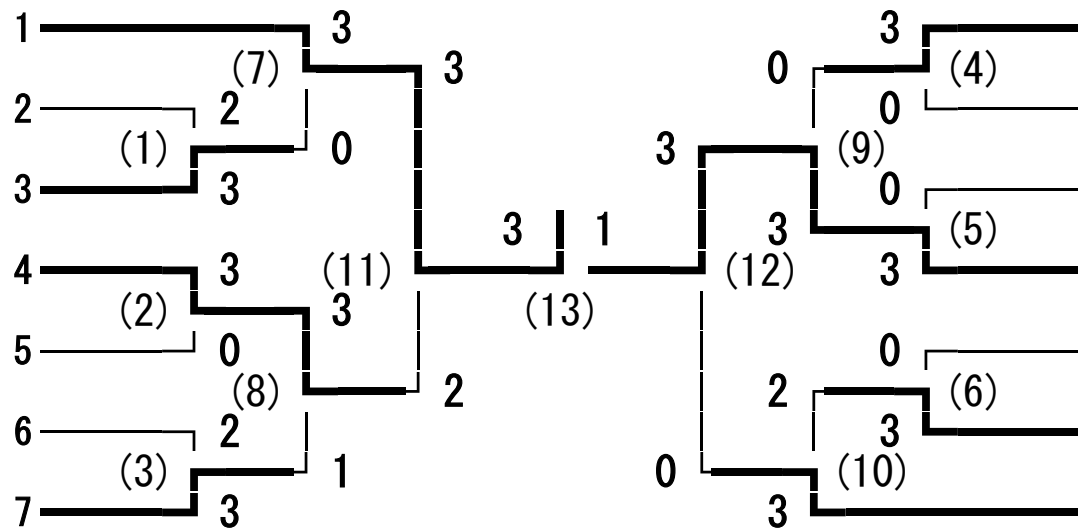

168回東信高等学校(新人)体育大会 男子学校対抗

1 上田千曲
2 上田西
3 野沢北
4 上田
5 小諸商業
6 野沢南
7 小海

野沢北
小海