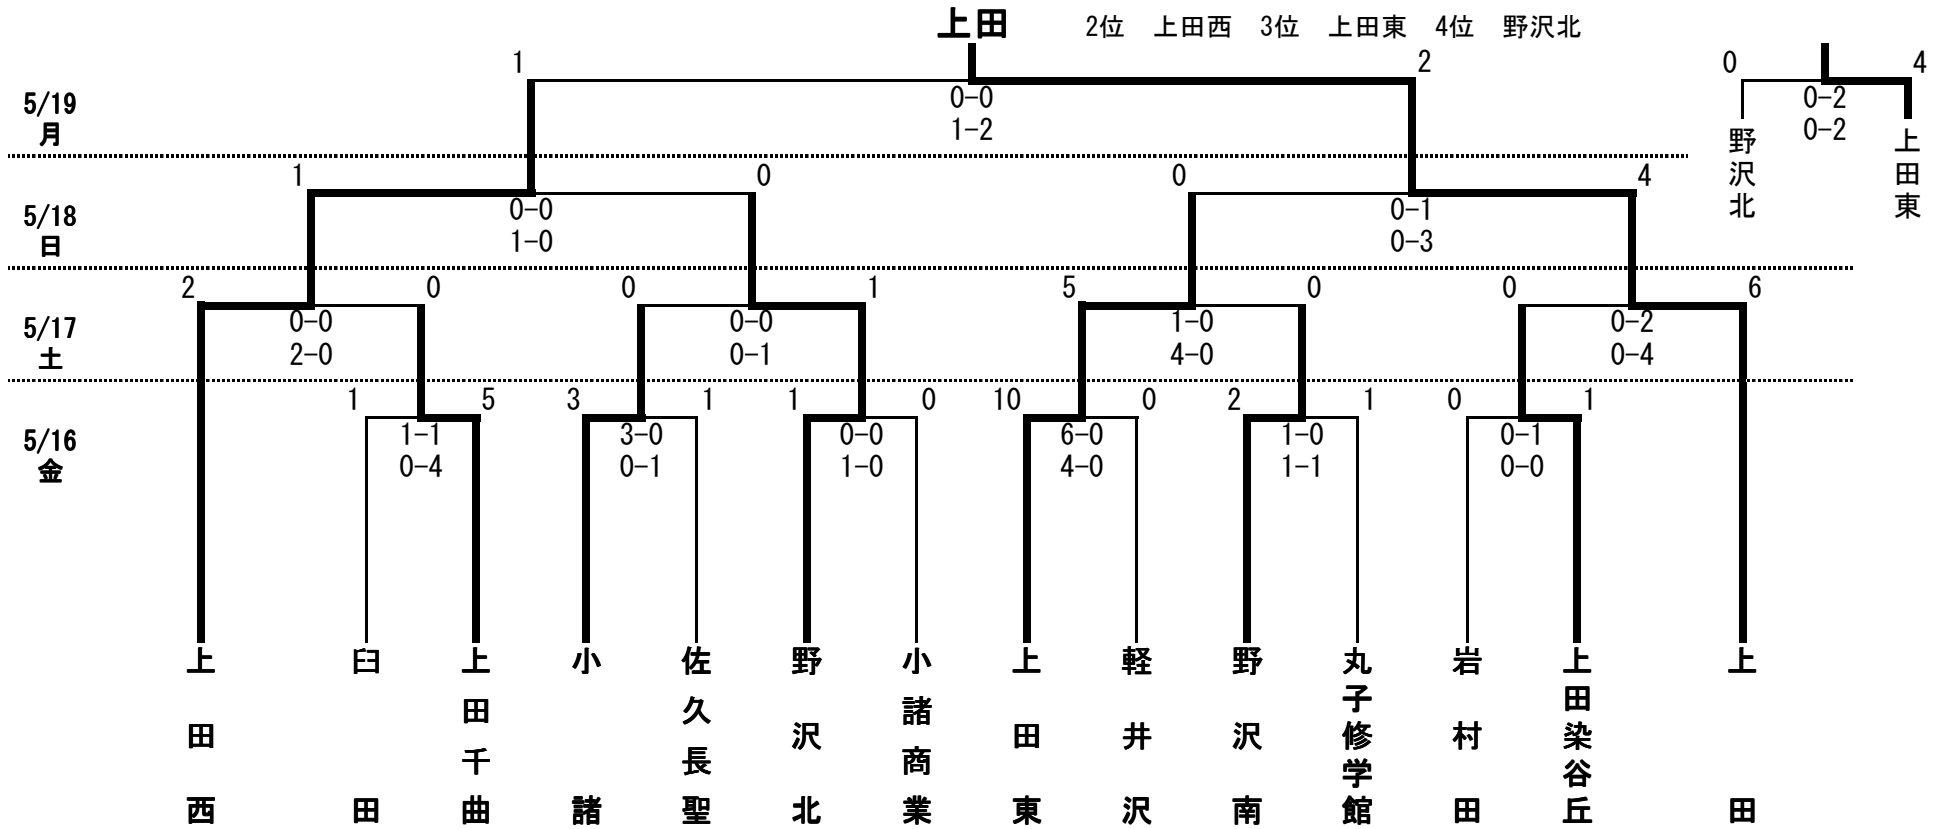

平成26年度 第155回 東信高等学校体育大会 サッカー競技

会場 A. 上田西高校 B. 上田市古戦場公園多目的グラウンド