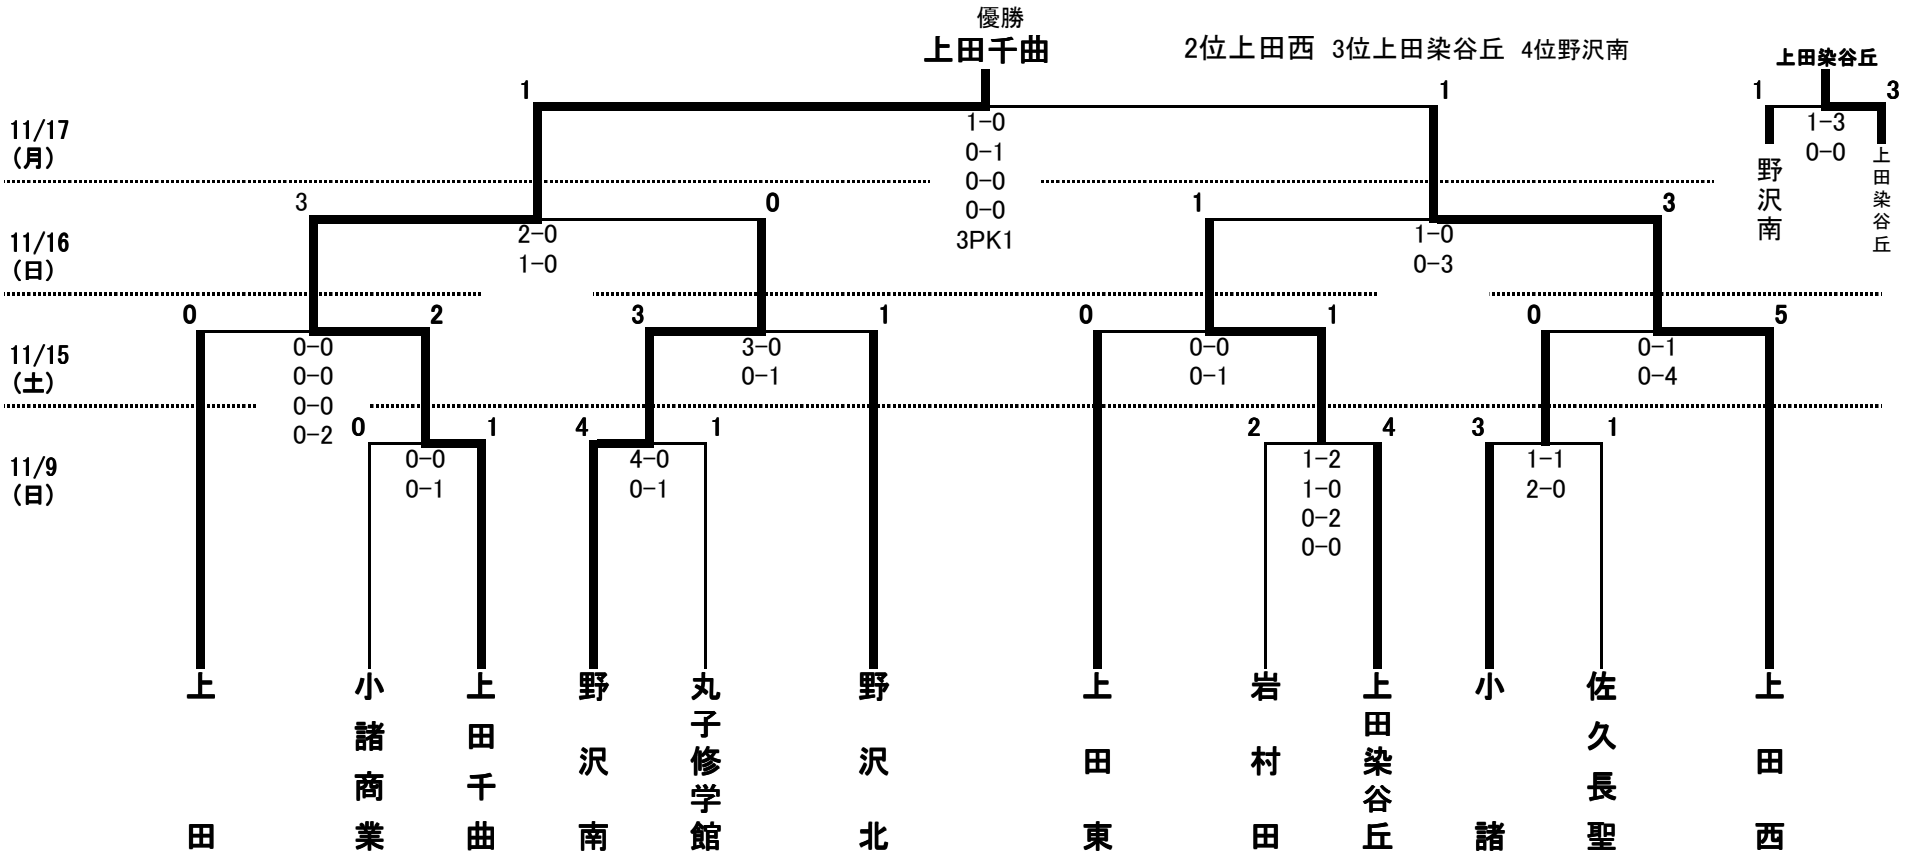

平成26年度 第156回 東信高等学校体育大会 サッカー競技

会場 上田市古戦場公園G

上田西高校G