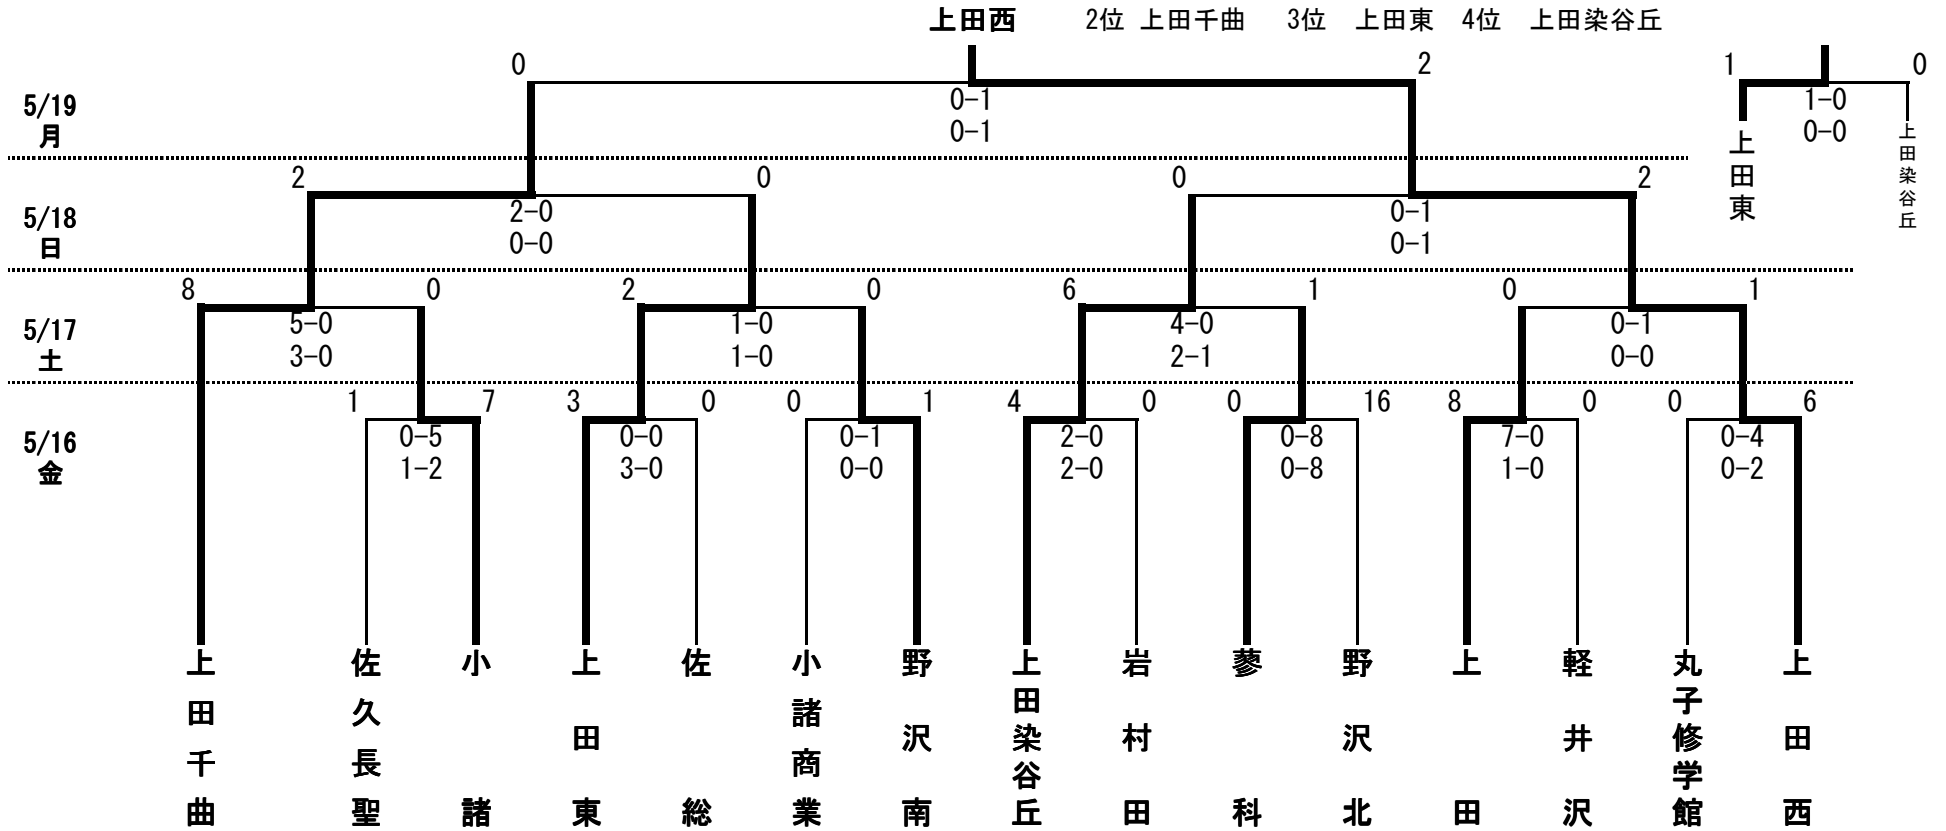

# 平成27年度 第157回 東信高等学校体育大会 サッカー競技

会場 A. 上田西高校 B. 上田市古戦場公園多目的グラウンド