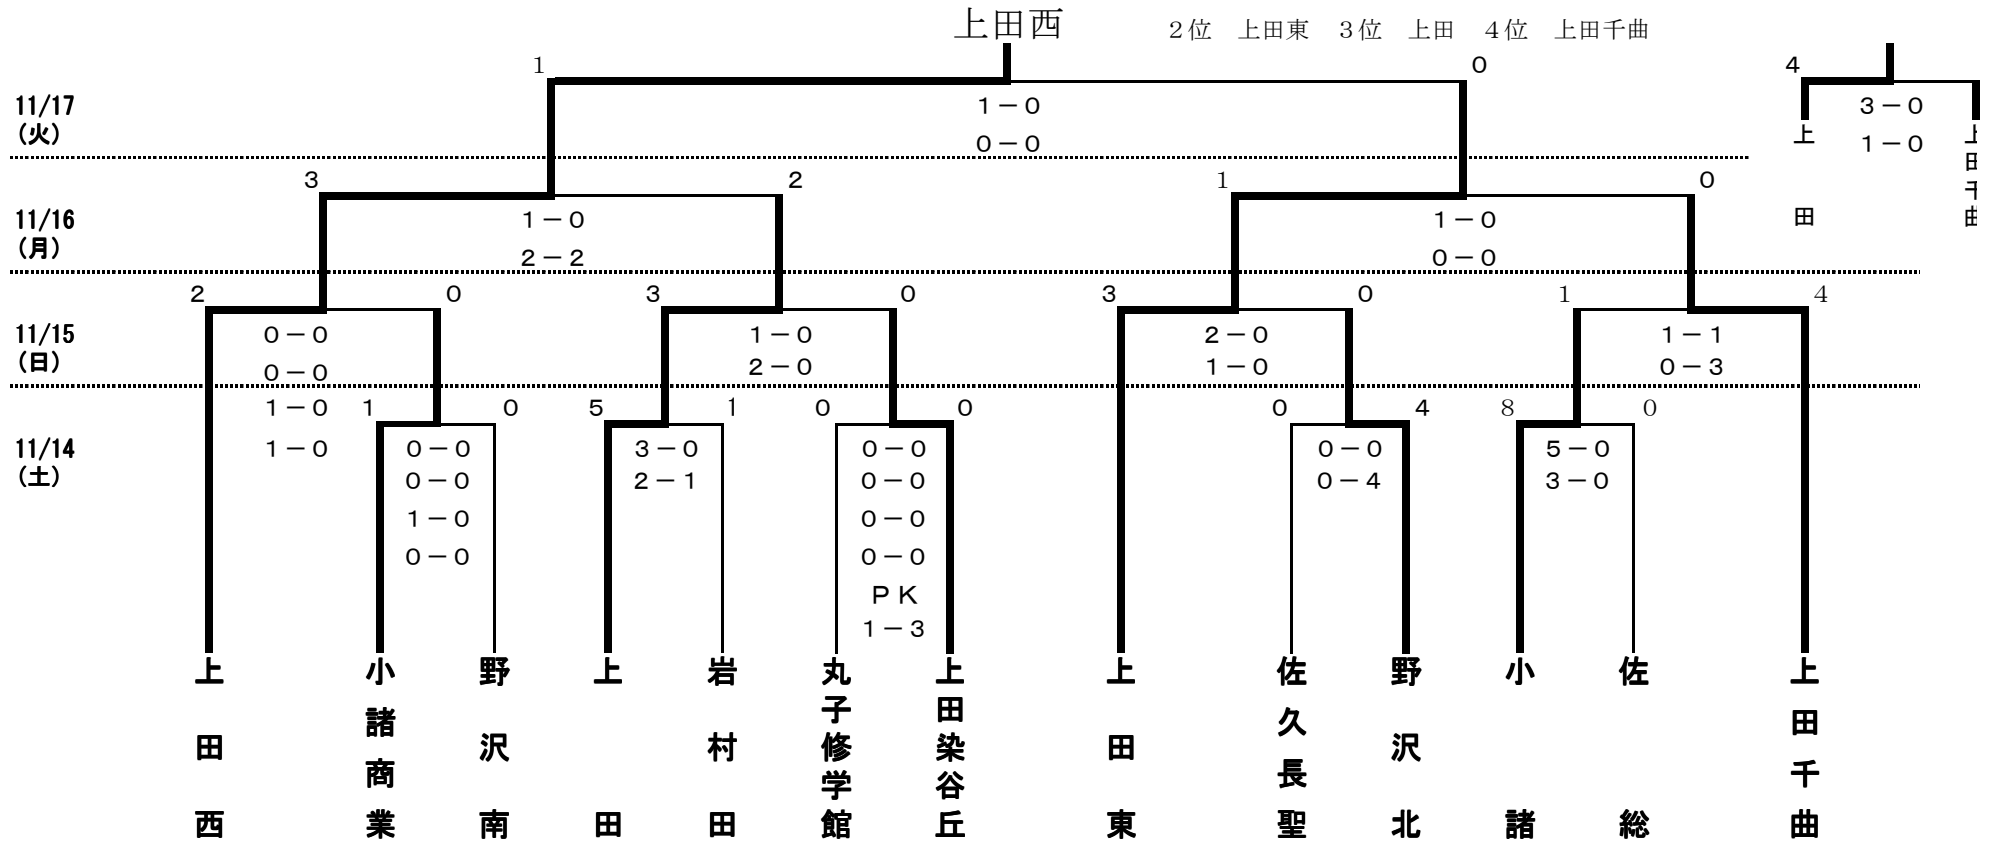

平成27年度 第158回 東信高校体育大会 サッカー競技

会場 A. 佐久総合運動公園陸上競技場

B. 上田市古戦場公園G

0

ニ
三
二
日

3-