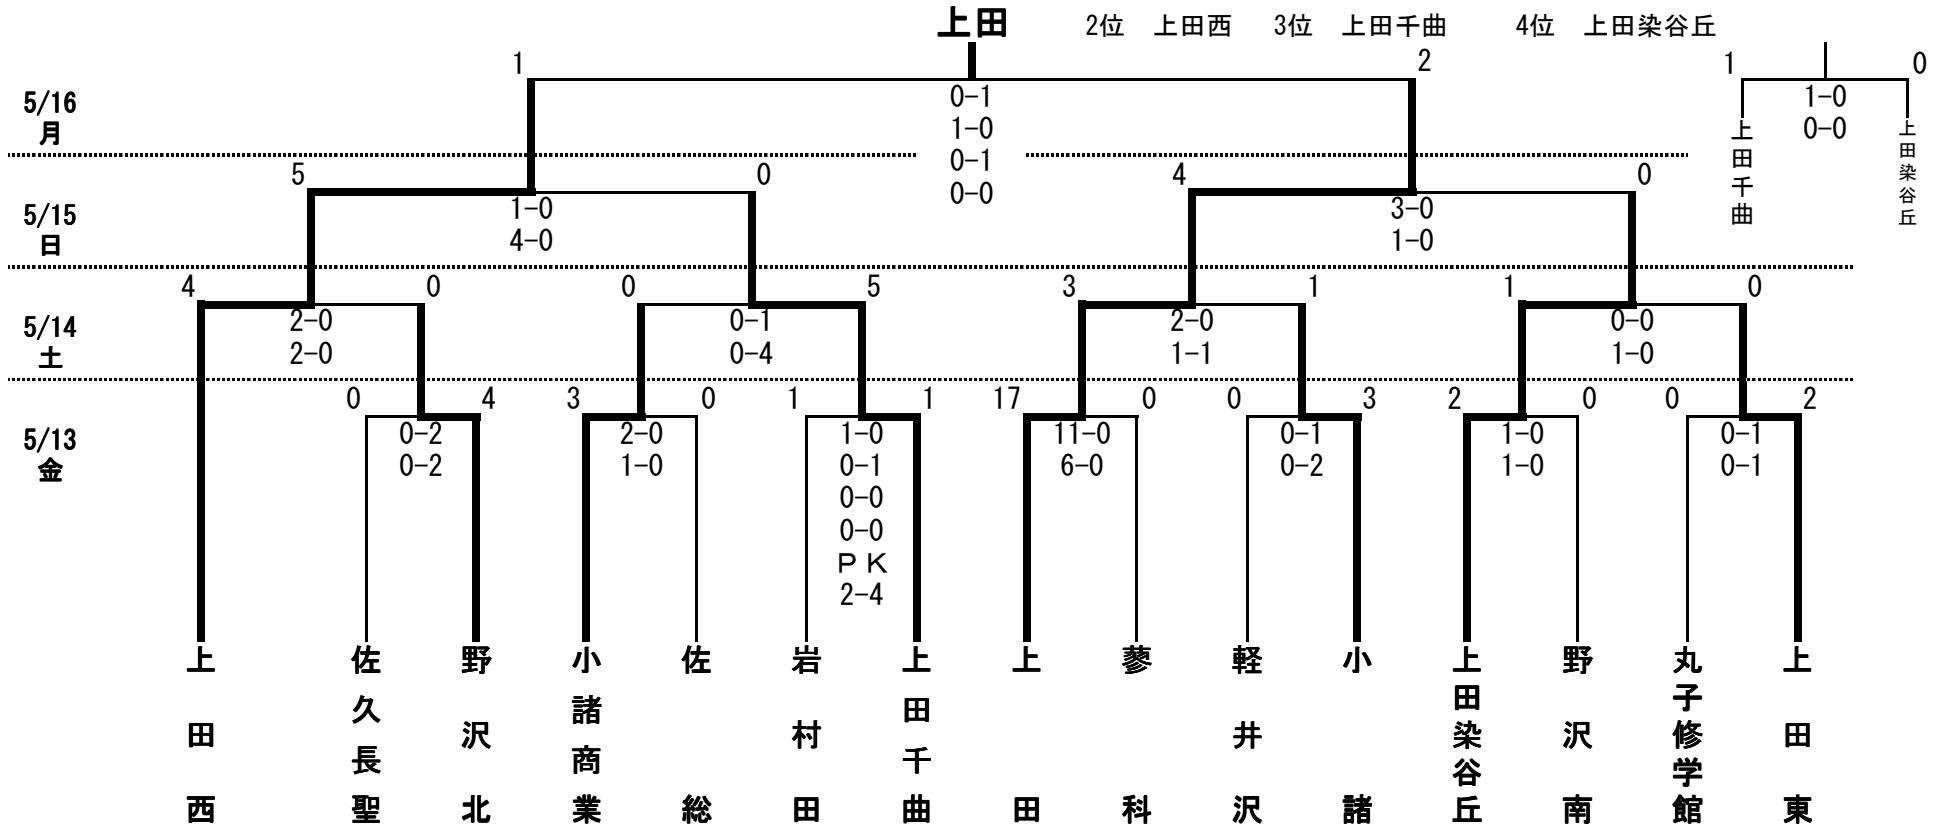

# 平成28年度 第159回 東信高等学校体育大会 サッカー競技

会場 A. 上田西高校 B. 古戦場公園多目的グラウンド C. 佐久総合運動公園陸上競技場

時間 5/13 A会場 1. 10:00- 2. 11:40- 3. 13:20-

B会場 1. 9:30- 2. 11:10- 3. 12:50- 4. 14:30-