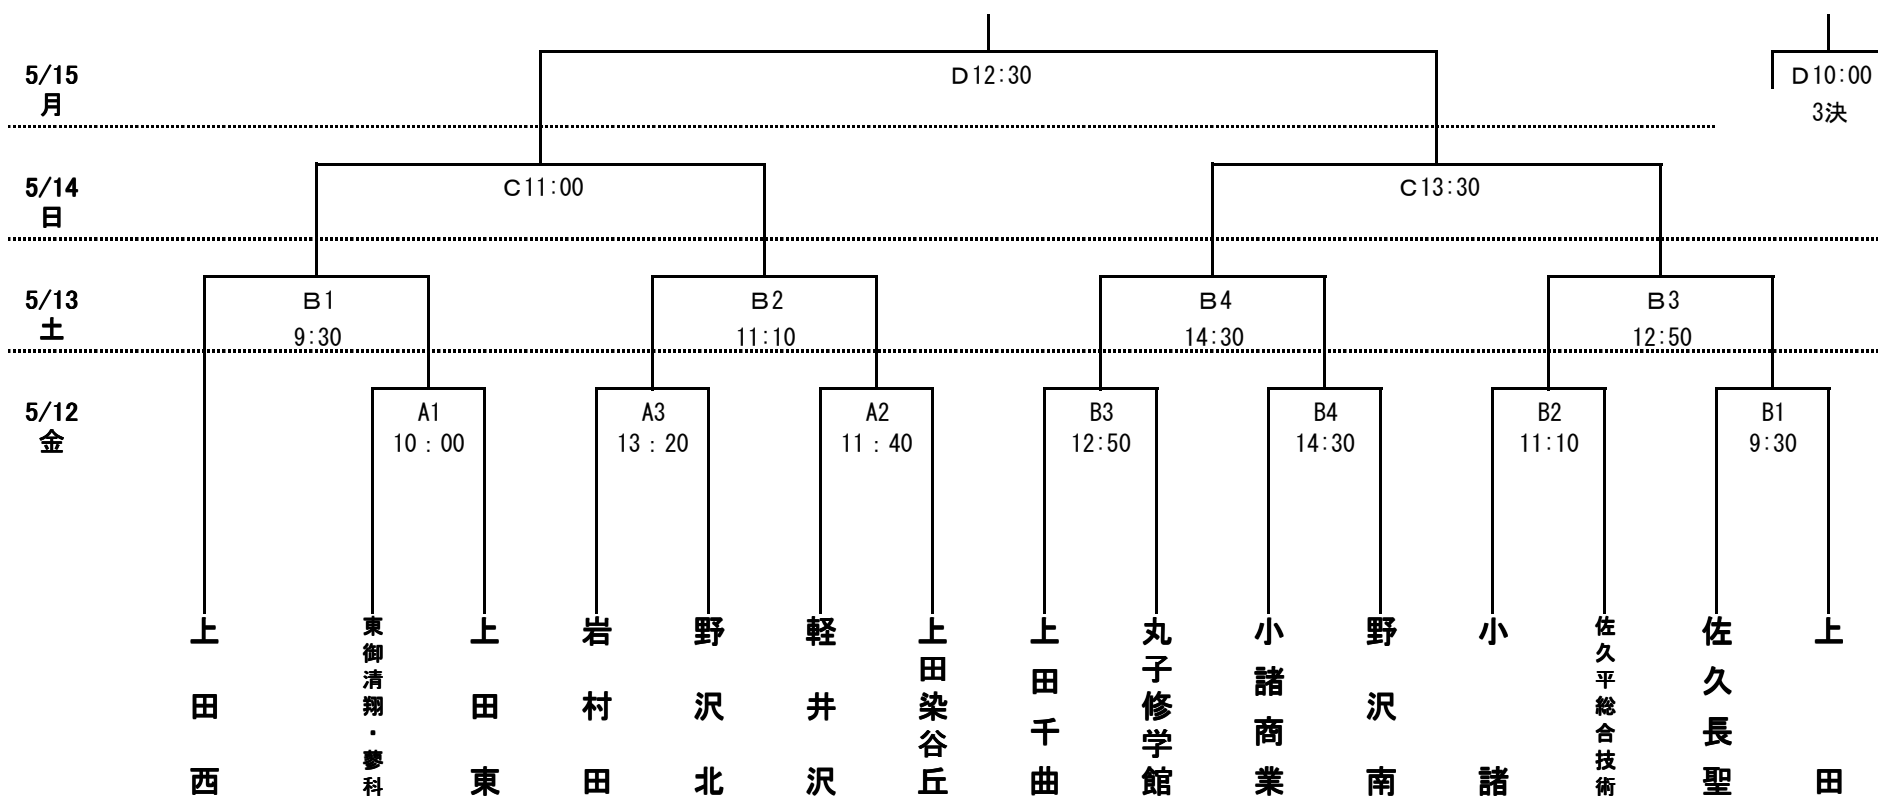

平成29年度 第161回 東信高等学校体育大会 サッカー競技

会場	A. 上田西高校	B. 古戦場公園多目的グラウンド	C. 軽井沢風越公園グラウンド	D. 千曲市サッカー場
時間	5/12	A会場	1. 10:00- 2. 11:40- 3. 13:20-	
	5/12 - 13	B会場	1. 9:30- 2. 11:10- 3. 12:50- 4. 14:30-	
	5/14	C会場	1. 11:00- 2. 13:30-	
	5/15	D会場	1. 10:00- 2. 12:30-	