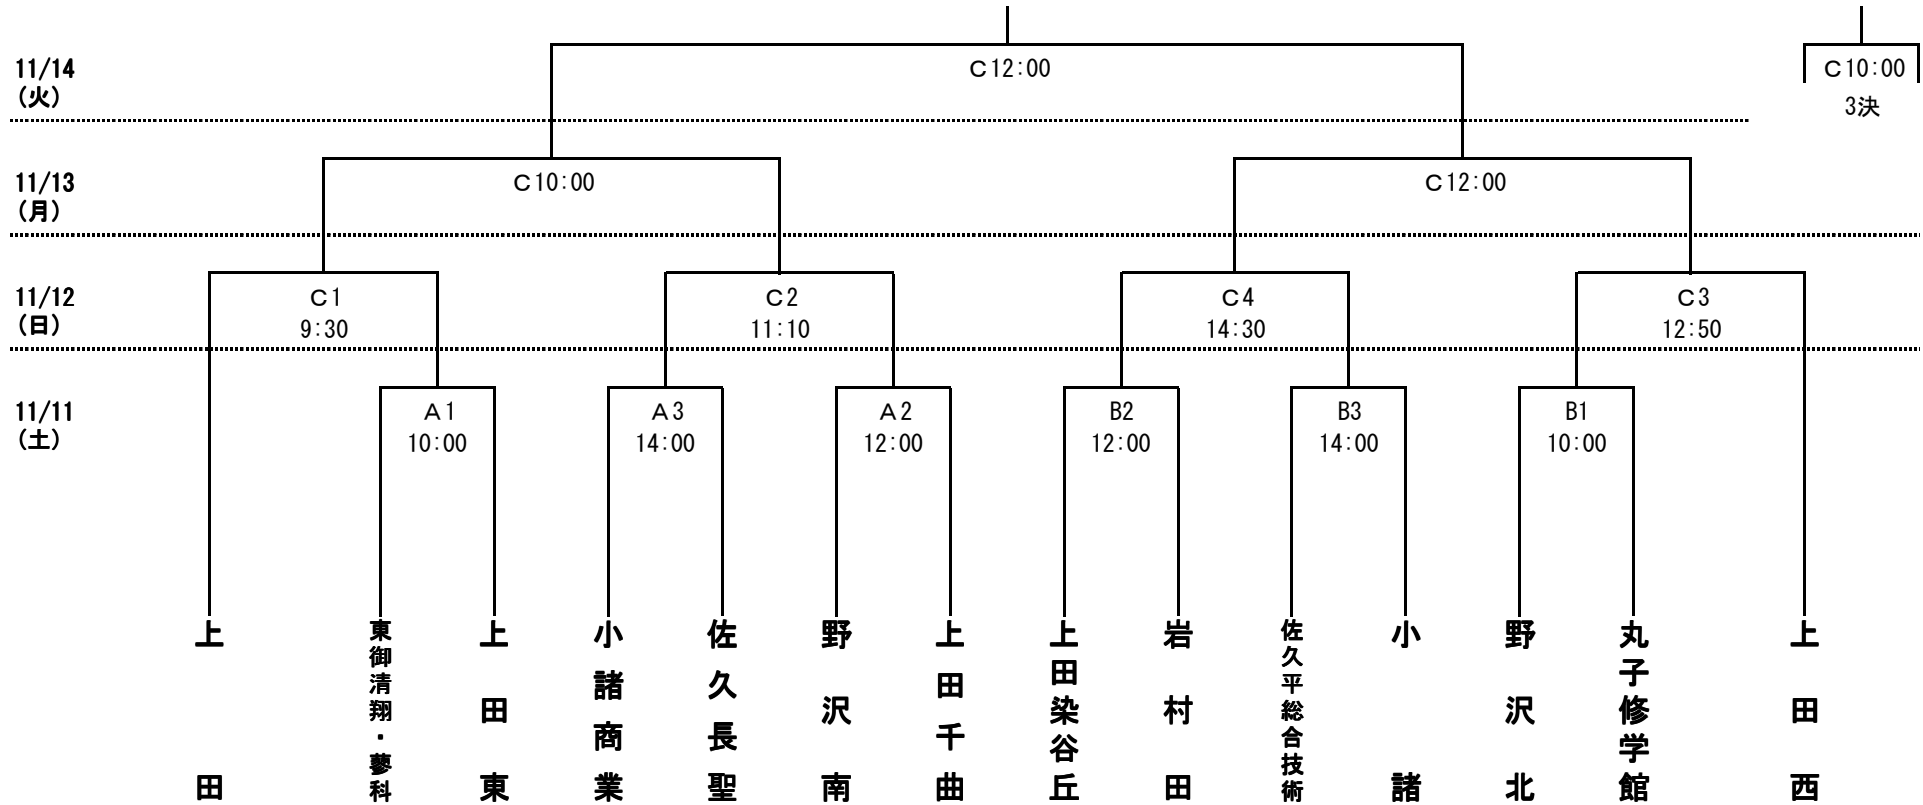

平成29年度 第162回 東信高校体育大会 サッカー競技

会場	A. 上田市古戦場公園G	B. 上田西高校	C. 佐久総合運動公園陸上競技場		
時間	11/11 A・B会場	1. 10:00—	2. 12:00—	3. 14:00—	
	11/12 C会場	1. 9:30—	2. 11:10—	3. 12:50—	4. 14:30—
	11/13・14 C会場	1. 10:00—	2. 12:00—		