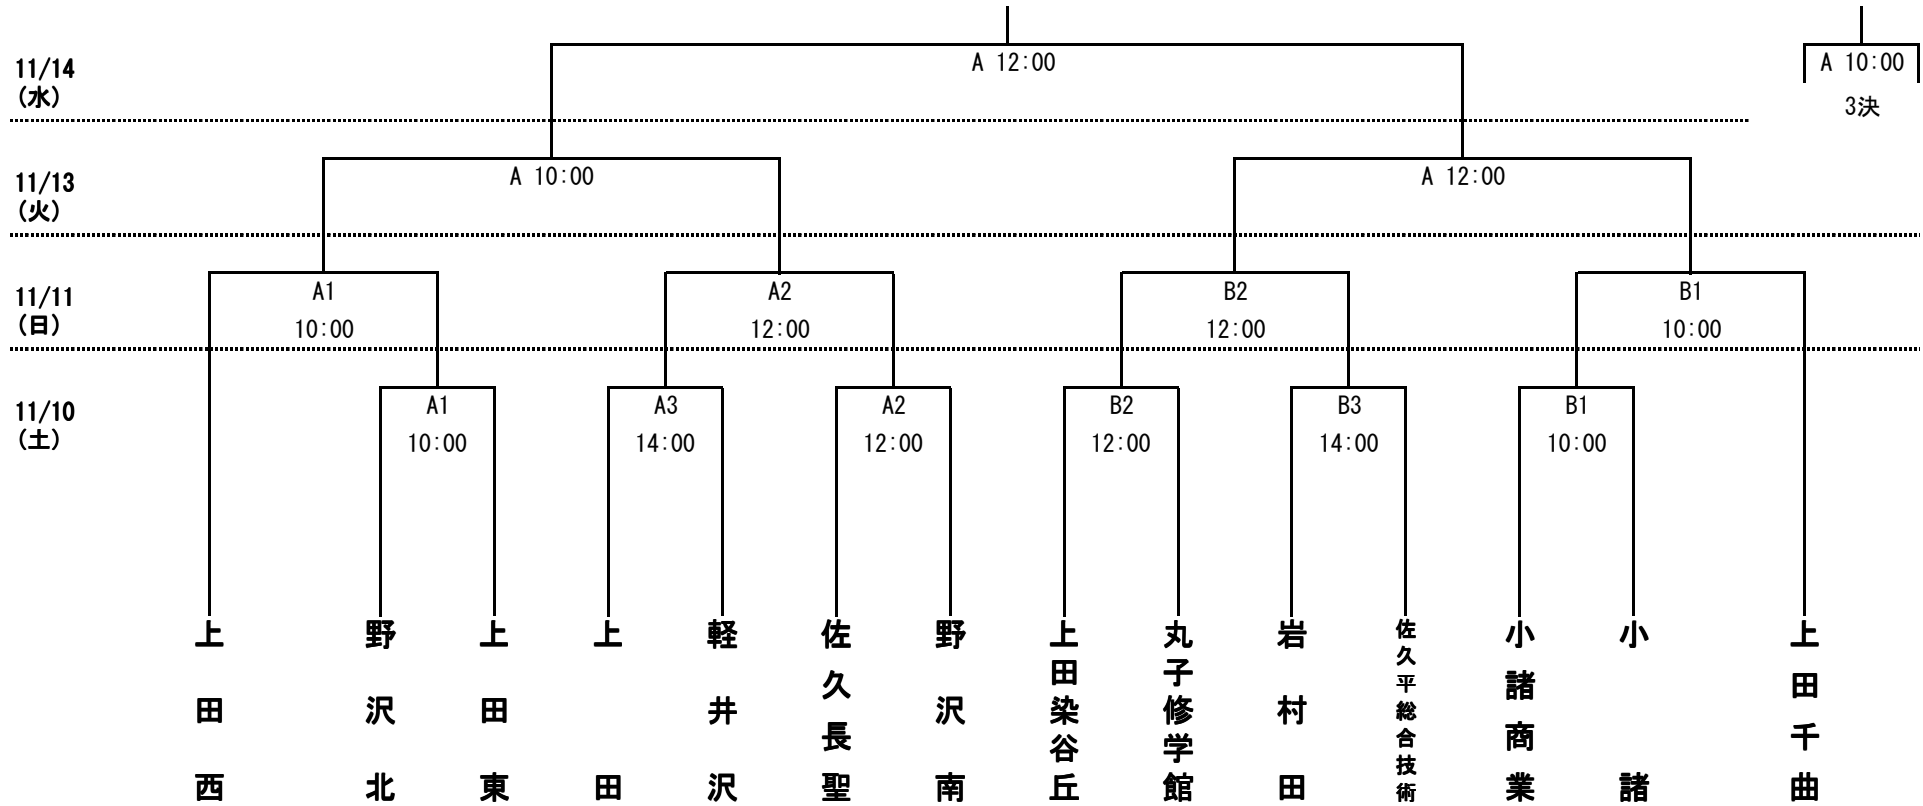

# 平成30年度 第164回 東信高校体育大会 サッカー競技

会場 A. 佐久総合運動公園陸上競技場 B. 風越公園グラウンド