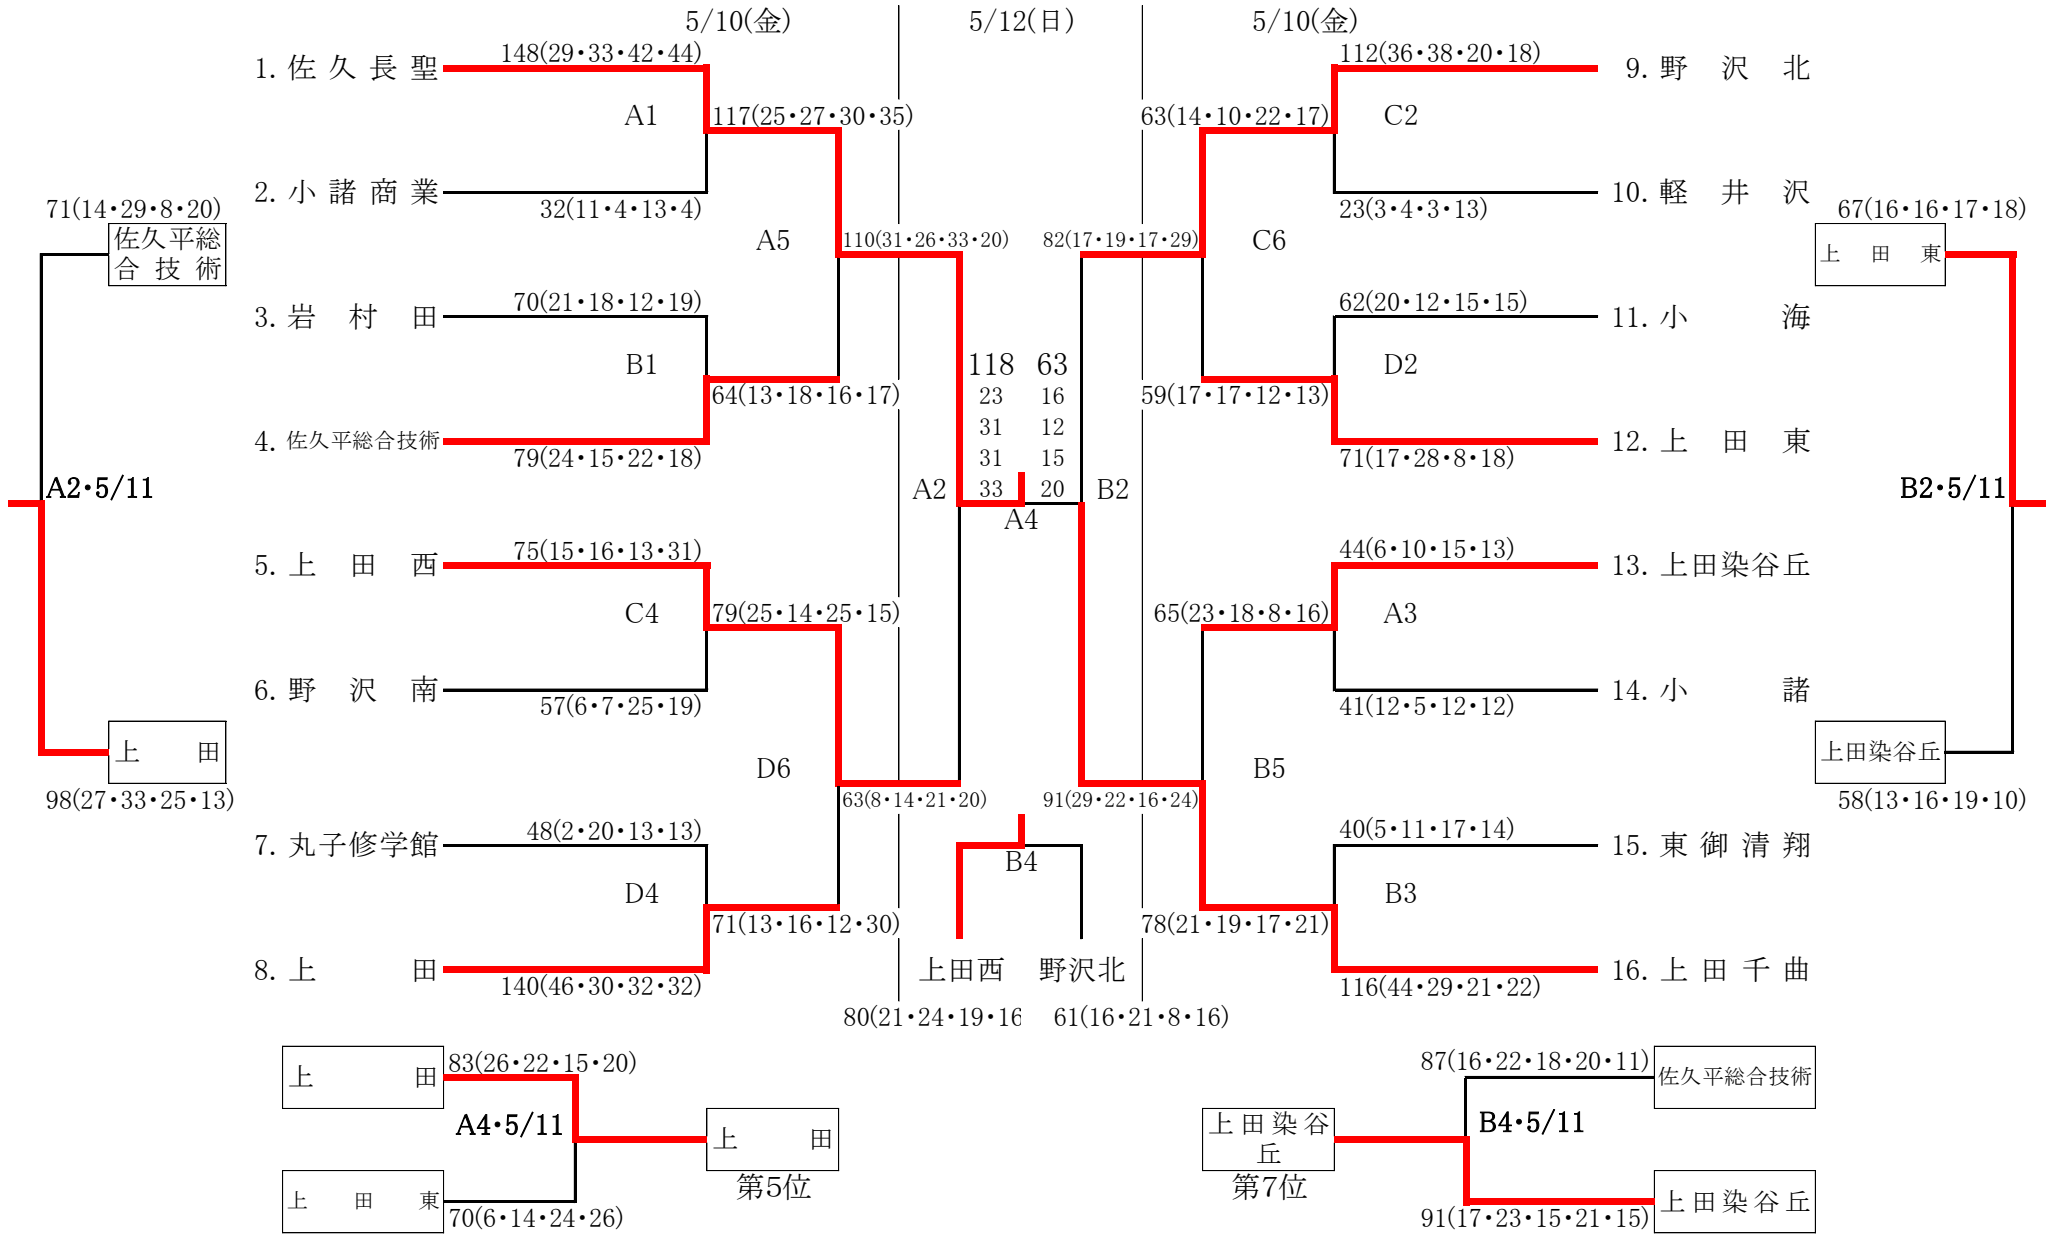

第165回 東信高等学校総合体育大会バスケットボール競技の部 試合結果

【男子の部】

【女子の部】

男子順位 1:佐久長聖 2:上田千曲 3:上田西 4:野沢北 5:上田 6:上田東 7:上田染谷丘 8:佐久平総合技術
 女子順位 1:岩村田 2:佐久長聖 3:小海 4:野沢北 5:野沢南 6:上田染谷丘 7:小諸商業 8:丸子修学館