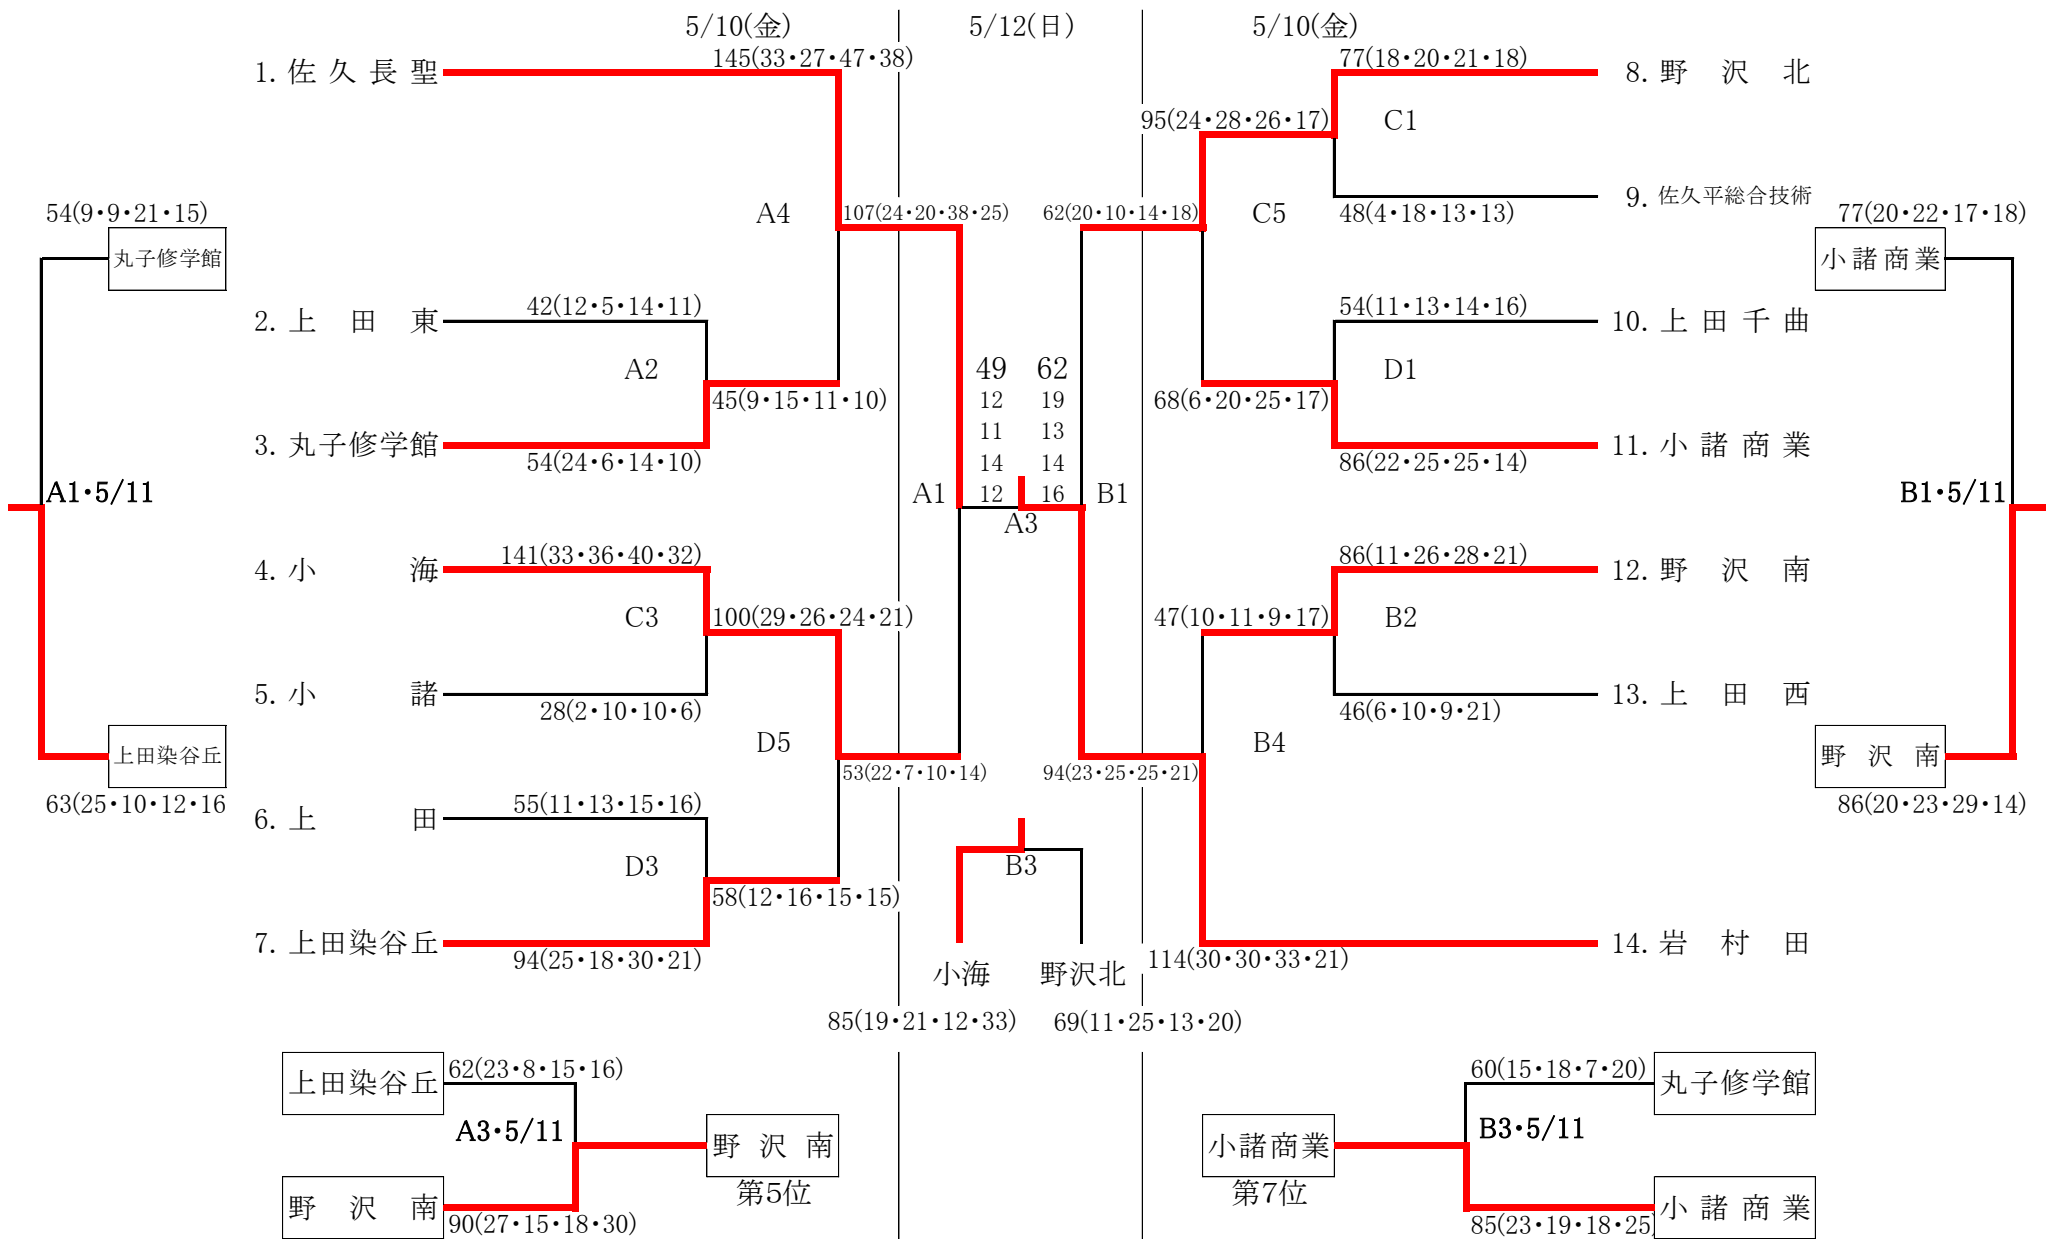

第165回 東信高等学校総合体育大会バスケットボール競技の部 試合結果

【男子の部】

【女子の部】

男子順位 1:佐久長聖 2:上田千曲 3:上田西 4:野沢北 5:上田 6:上田東 7:上田染谷丘 8:佐久平総合技術
 女子順位 1:岩村田 2:佐久長聖 3:小海 4:野沢北 5:野沢南 6:上田染谷丘 7:小諸商業 8:丸子修学館