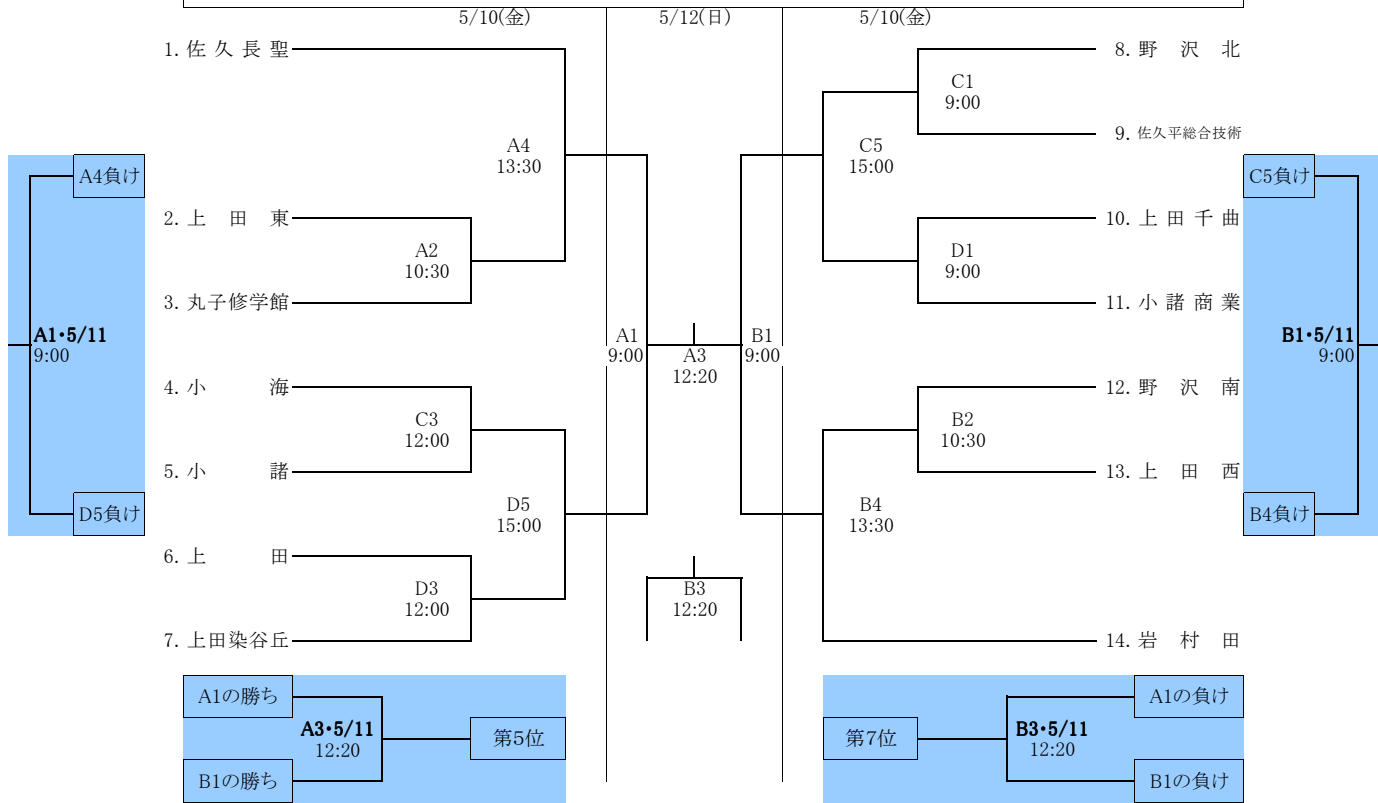

第165回 東信高等学校総合体育大会バスケットボール競技の部 組み合わせ

【男子の部】 10日1・2回戦 11日順位決定戦 12日男女準決・決勝・三決

【女子の部】 10日1・2回戦 11日順位決定戦 12日男女準決・決勝・三決

Aコート	佐久平総合技術高校体育館(奥)
Bコート	佐久平総合技術高校体育館(入口)
Cコート	小諸高校体育館(奥)
Dコート	小諸高校体育館(入口)

男女とも、1, 2回戦のみ、運営の関係上、クォーターインターバル(通常2分間)を1分として行いますので、ご了承ください。チーム数の関係上試合順序が変動的になっている部分もありますがご容赦下さい。順位決定戦もあります、ご確認ください。

オフィシャル割り当て

5/12(日)のTOは大会中に依頼します

コート	5/10(金)				5/11(土)	
	A	B	C	D	A	B
第1試合	小諸(男)	千曲(男)	小諸(女)	染谷丘(女)	後日委嘱	後日委嘱
第2試合	A1負け	B1負け	C1負け	D1負け		
第3試合	A2負け	B2負け	C2負け	D2負け		
第4試合	A3負け	B3負け	C3負け	D3負け		
第5試合	A4負け	B4負け	C4負け	D4負け		
第6試合			C5負け	D5負け		