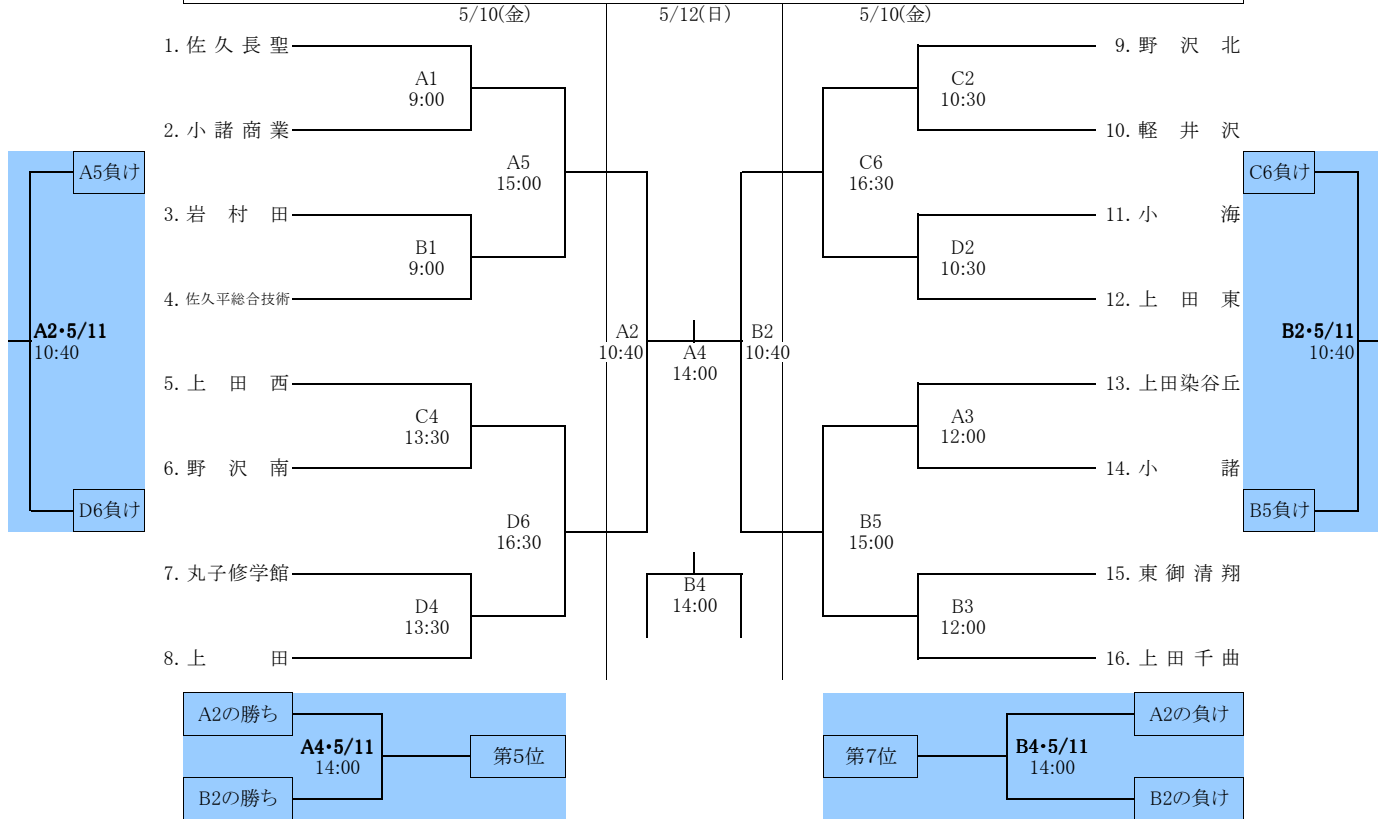

第165回 東信高等学校総合体育大会バスケットボール競技の部 組み合わせ

【男子の部】 10日1・2回戦 11日順位決定戦 12日男女準決・決勝・三決

【女子の部】 10日1・2回戦 11日順位決定戦 12日男女準決・決勝・三決

Aコート	佐久平総合技術高校体育館(奥)
Bコート	佐久平総合技術高校体育館(入口)
Cコート	小諸高校体育館(奥)
Dコート	小諸高校体育館(入口)

男女とも、1, 2回戦のみ、運営の関係上、クォーターインターバル(通常2分間)を1分として行いますので、ご了承ください。チーム数の関係上試合順序が変動的になっている部分もありますがご容赦下さい。順位決定戦もあります、ご確認ください。

オフィシャル割り当て

5/12(日)のTOは大会中に依頼します

コート	5/10(金)				5/11(土)	
	A	B	C	D	A	B
第1試合	小諸(男)	千曲(男)	小諸(女)	染谷丘(女)	後日委嘱	後日委嘱
第2試合	A1負け	B1負け	C1負け	D1負け		
第3試合	A2負け	B2負け	C2負け	D2負け		
第4試合	A3負け	B3負け	C3負け	D3負け		
第5試合	A4負け	B4負け	C4負け	D4負け		
第6試合			C5負け	D5負け		