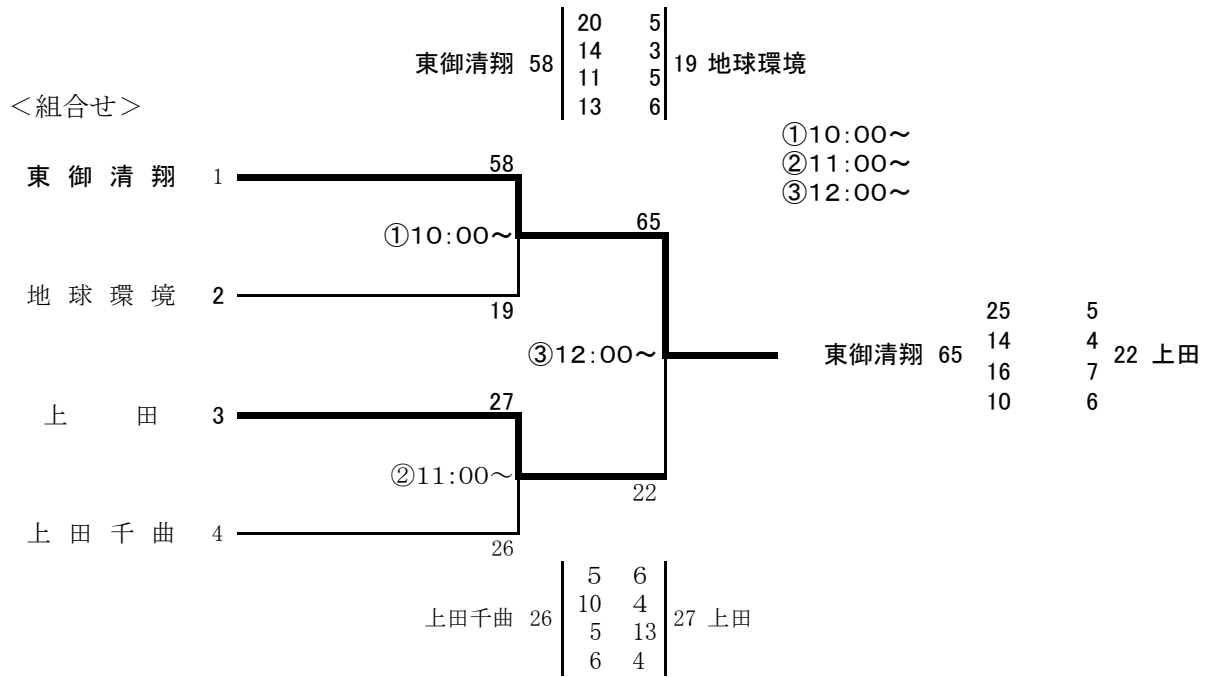

第48回 東信高等学校定通大会 バスケットボール競技

<競技規則>

- ・ 競技規則は当該年度日本バスケットボール競技規則に準ずる。
但し、競技時間は各8分間のピリオドを4回行う。
ピリオド間は2分とし、ハーフタイムは10分とする。
- ・ ランニングタイム方式で行い、タイムアウト及び審判が必要とする場合のみ時計が止まる。