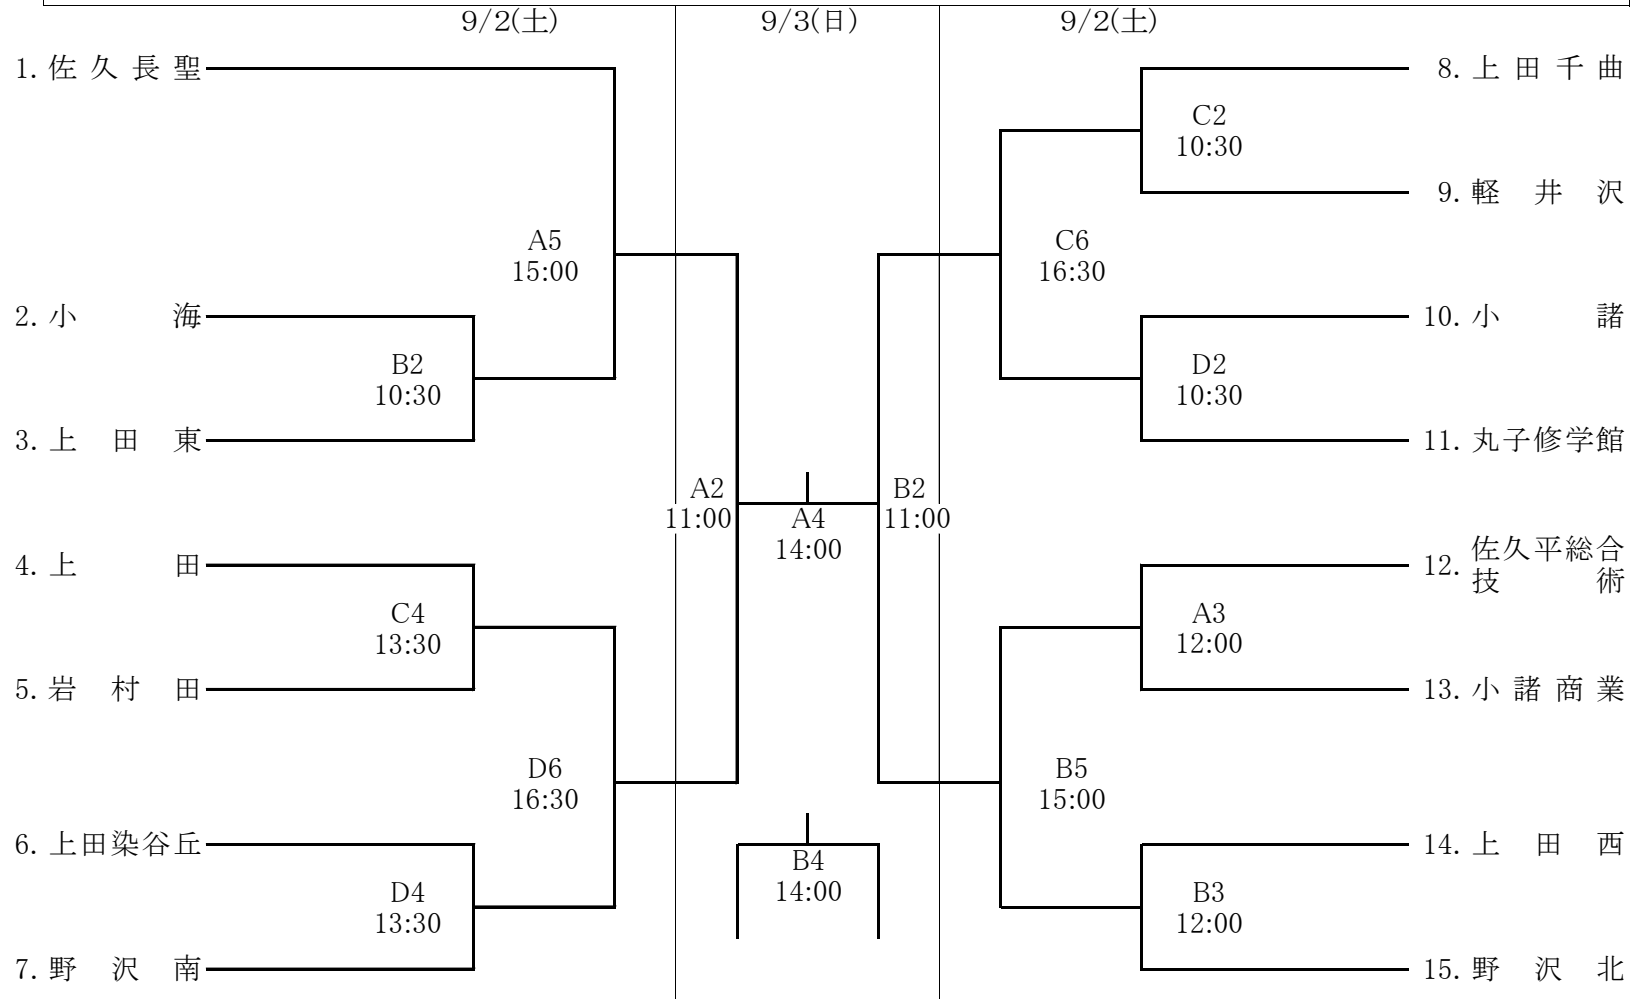

第48回 全国高等学校選抜優勝大会長野県大会東信地区予選会 組み合わせ

【男子の部】 2日1・2回戦 3日男女準決・決勝・三決

【女子の部】 2日1・2回戦 3日男女準決・決勝・三決

Aコート	佐久市総合体育館体育館(奥)
Bコート	佐久市総合体育館(入口)
Cコート	小諸市総合体育館(奥)
Dコート	小諸市総合体育館(入口)

男女とも、1, 2回戦のみ、運営の関係上、クォーターインターバル(通常2分間)を1分とし行いますので、ご了承ください。チーム数の関係上試合順序が変則的になっている部分もありますがご容赦下さい。順位決定戦もあります、ご確認ください。

オフィシャル割り当て

9/3(日)のTOは大会中に依頼します

コート	9/2(土)				9/3(日)	
	A	B	C	D	A	B
第1試合	佐総・男	野北・男	千曲・女	小諸・女	後日委嘱	後日委嘱
第2試合		B1負け	C1負け	D1負け		
第3試合	A1負け	B2負け	C2負け	D2負け		
第4試合	A3負け	B3負け	C3負け	D3負け		
第5試合	A4負け	B4負け	C4負け	D4負け		
第6試合			C5負け	D5負け		