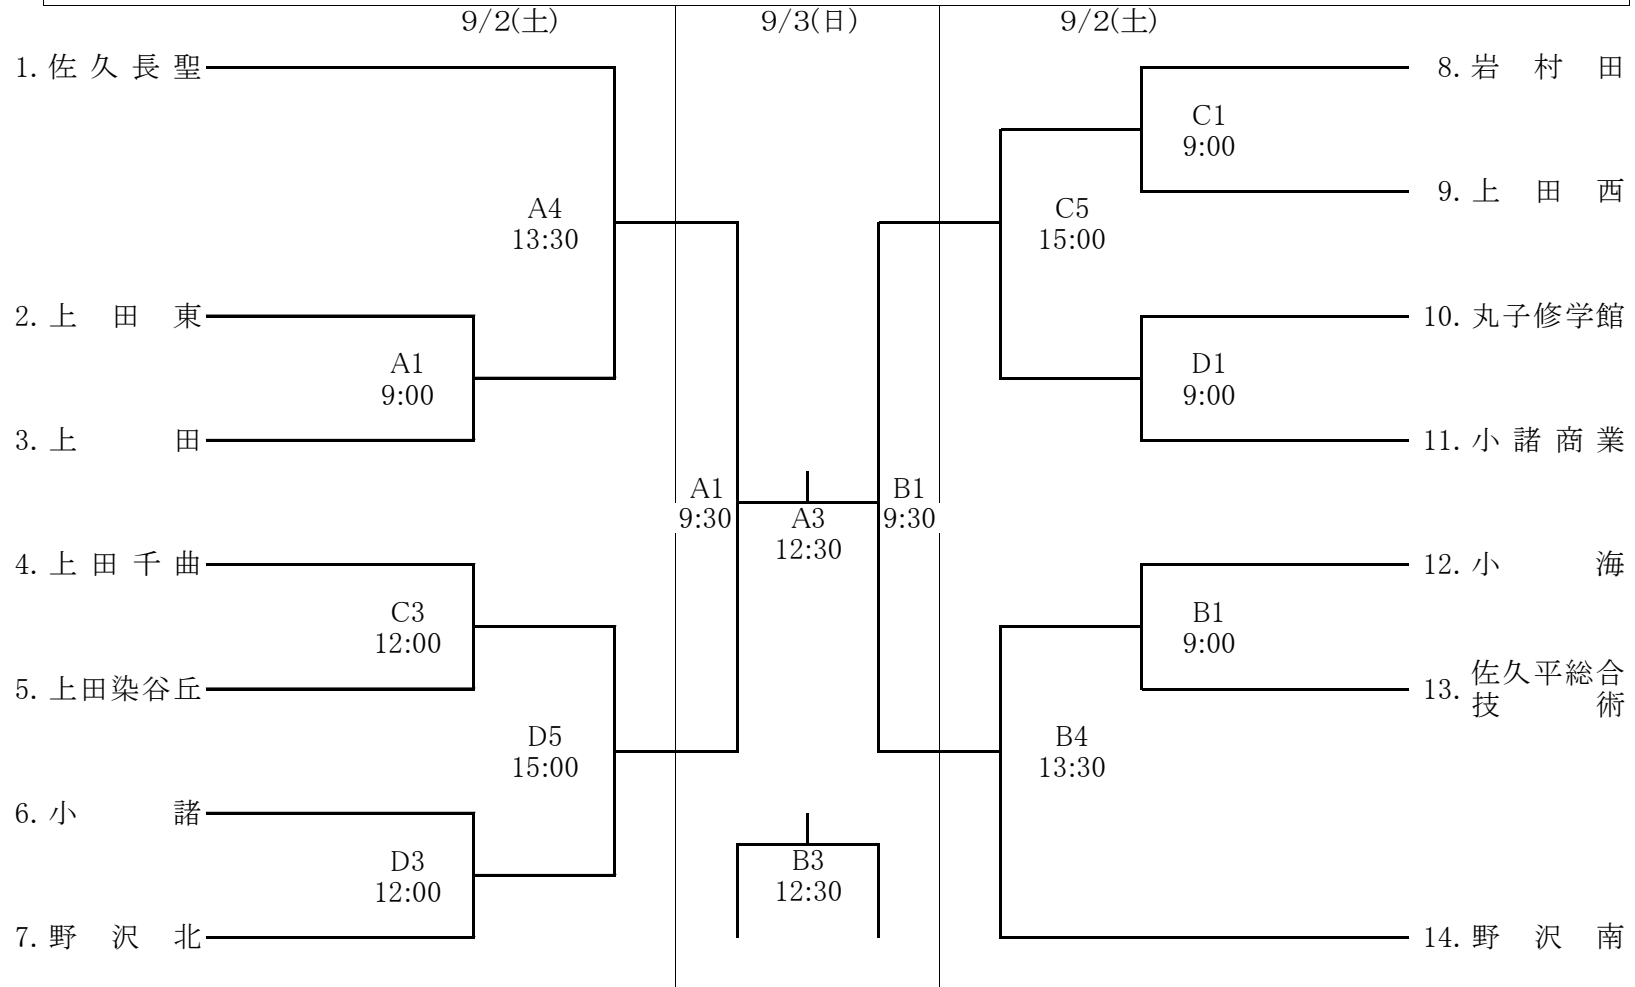

第48回 全国高等学校選抜優勝大会長野県大会東信地区予選会 組み合わせ

【男子の部】 2日1・2回戦 3日男女準決・決勝・三決

【女子の部】 2日1・2回戦 3日男女準決・決勝・三決

Aコート	佐久市総合体育館体育館(奥)
Bコート	佐久市総合体育館(入口)
Cコート	小諸市総合体育館(奥)
Dコート	小諸市総合体育館(入口)

男女とも、1, 2回戦のみ、運営の関係上、クォーターインターバル(通常2分間)を1分とし行いますので、ご了承ください。チーム数の関係上試合順序が変則的になっている部分もありますがご容赦下さい。順位決定戦もあります、ご確認ください。

オフィシャル割り当て

9/3(日)のTOは大会中に依頼します

コート	9/2(土)				9/3(日)	
	A	B	C	D	A	B
第1試合	佐総・男	野北・男	千曲・女	小諸・女	後日委嘱	後日委嘱
第2試合		B1負け	C1負け	D1負け		
第3試合	A1負け	B2負け	C2負け	D2負け		
第4試合	A3負け	B3負け	C3負け	D3負け		
第5試合	A4負け	B4負け	C4負け	D4負け		
第6試合			C5負け	D5負け		