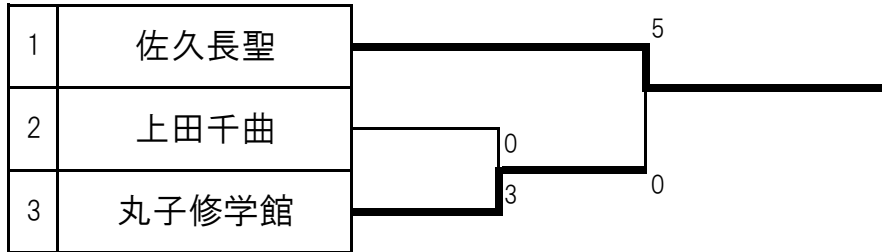

女子78kg級

1	トゴンハヤルフスレン	佐久長聖	
2	金澤 彩貴	佐久長聖	

女子57kg級

1	白金 未桜	佐久長聖	
2	林 朋花	丸子修学館	

女子78kg超級

1	吉井 なつみ	佐久長聖	
2	本 多 結	佐久長聖	

男子団体試合

1位 佐久長聖