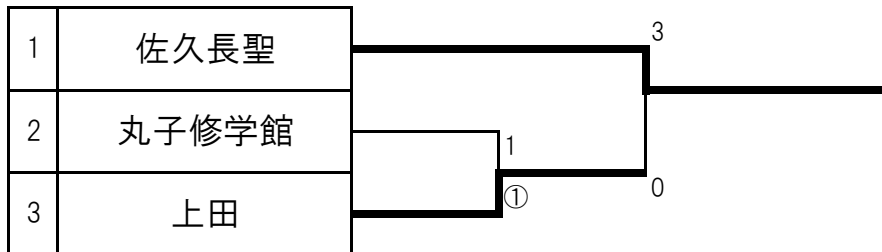

男子団体試合

1位 佐久長聖

2位 丸子修学館

3位 上田千曲

女子団体試合

1位 佐久長聖

2位 上田

3位 丸子修学館