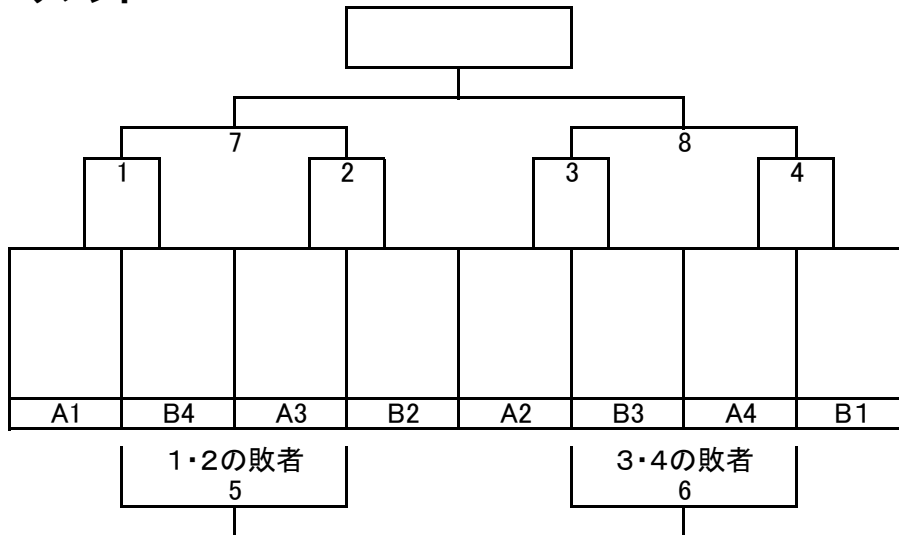

男子団体戦

A		佐久長聖	上田染谷丘	岩村田	蓼科	本数 勝者数	得点	順位
1	佐久長聖	/						
2	上田染谷丘							
3	岩村田							
4	蓼科							

B		上田	上田西	丸子修学館	野沢北	本数 勝者数	得点	順位
1	上田	/						
2	上田西							
3	丸子修学館							
4	野沢北							

決勝トーナメント

3位決定戦

5位決定戦

7位決定戦