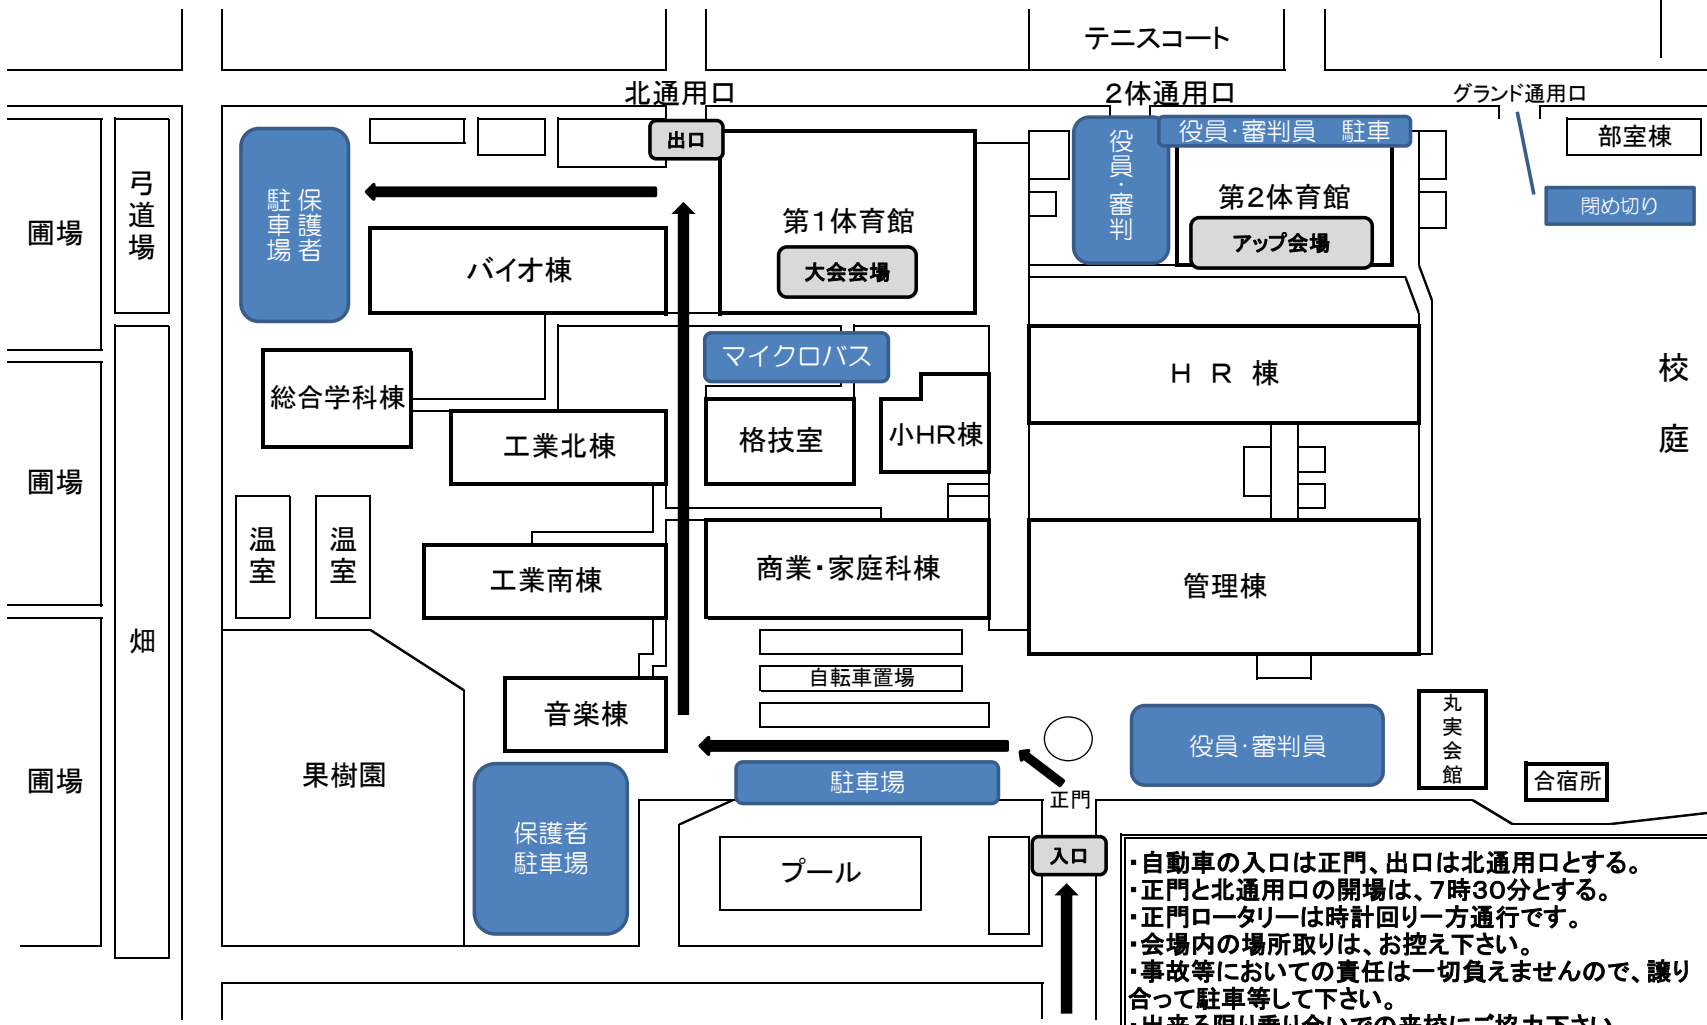

丸子修学館高校会場について

- ・自動車の入口は正門、出口は北通用口とする。
- ・正門と北通用口の開場は、7時30分とする。
- ・正門ロータリーは時計回り一方通行です。
- ・会場内の場所取りは、お控え下さい。
- ・事故等における責任は一切負えませんので、譲り合って駐車等して下さい。
- ・出来る限り乗り合いでの来校にご協力下さい。
(駐車スペースに限りがあるため)