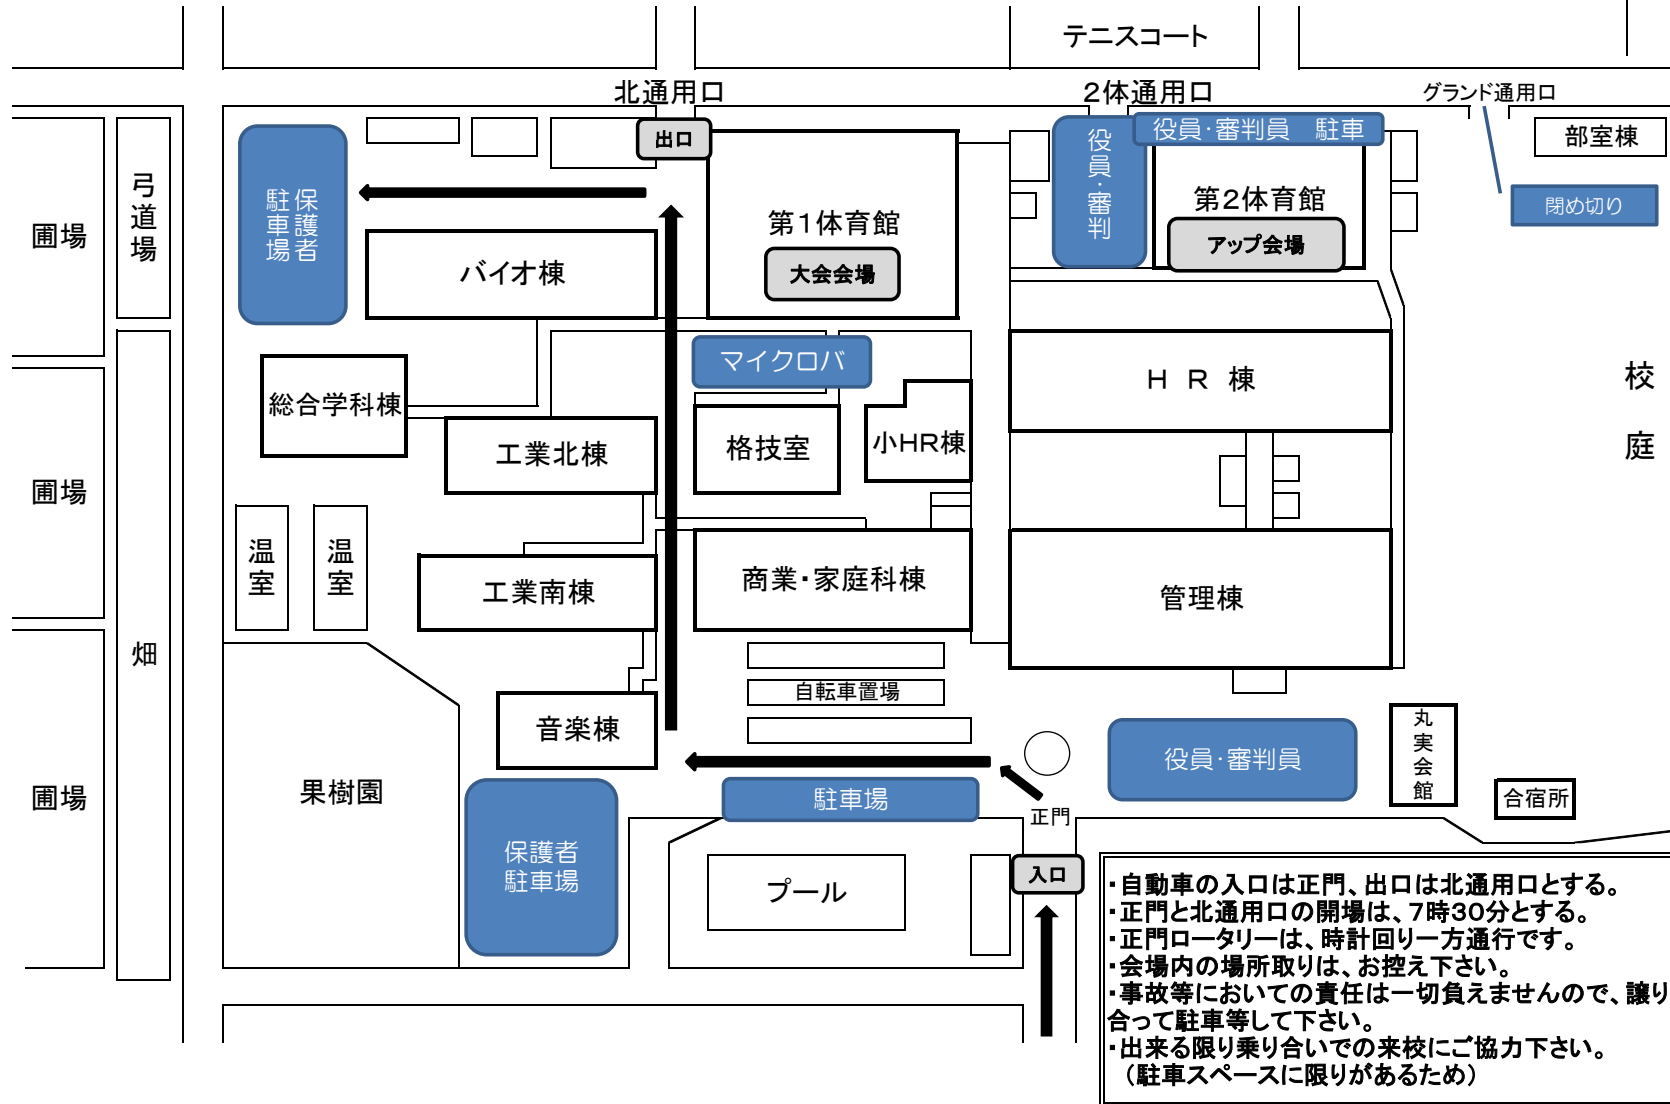

丸子修学館高校会場について

- ・自動車の入口は正門、出口は北通用口とする。
- ・正門と北通用口の開場は、7時30分とする。
- ・正門ロータリーは、時計回り一方通行です。
- ・会場内の場所取りは、お控え下さい。
- ・事故等においての責任は一切負えませんので、譲り合って駐車等して下さい。
- ・出来る限り乗り合いでの来校にご協力下さい。
(駐車スペースに限りがあるため)