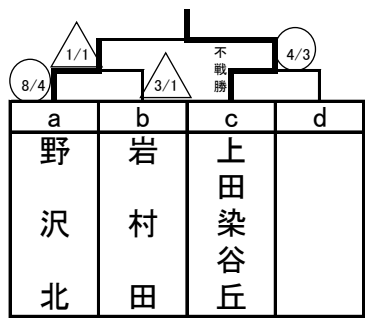

男子団体戦

3位決定戦

5・6位決定戦

7・8位決定戦

※組合せは抽選により決定する

1位
佐久長聖
2位
上田
3位
上田東
4位
上田西
5位
上田染谷丘
6位
野沢北
7位
岩村田
8位

女子団体戦

3・4位決定戦

順位決定戦

※組合せは抽選により決定する