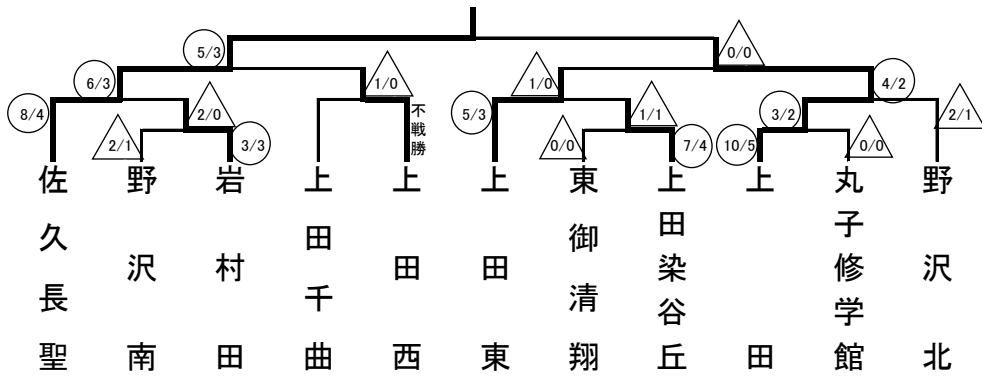

男子団体戦

3位決定戦

5・6位決定戦

7・8位決定戦

※組合せは抽選により決定する

1位
佐久長聖
2位
上田
3位
上田東
4位
上田西
5位
上田染谷丘
6位
野沢北
7位
岩村田
8位

女子団体戦

3・4位決定戦

5・6位決定戦

1位
佐久長聖
2位
上田
3位
上田染谷丘
4位
上田千曲
5位
上田西
6位
岩村田

男子個人戦

3位決定戦

順位決定戦

※組合せは抽選により決定する

女子個人戦

3位決定戦

順位決定戦

※組合せは抽選により決定する