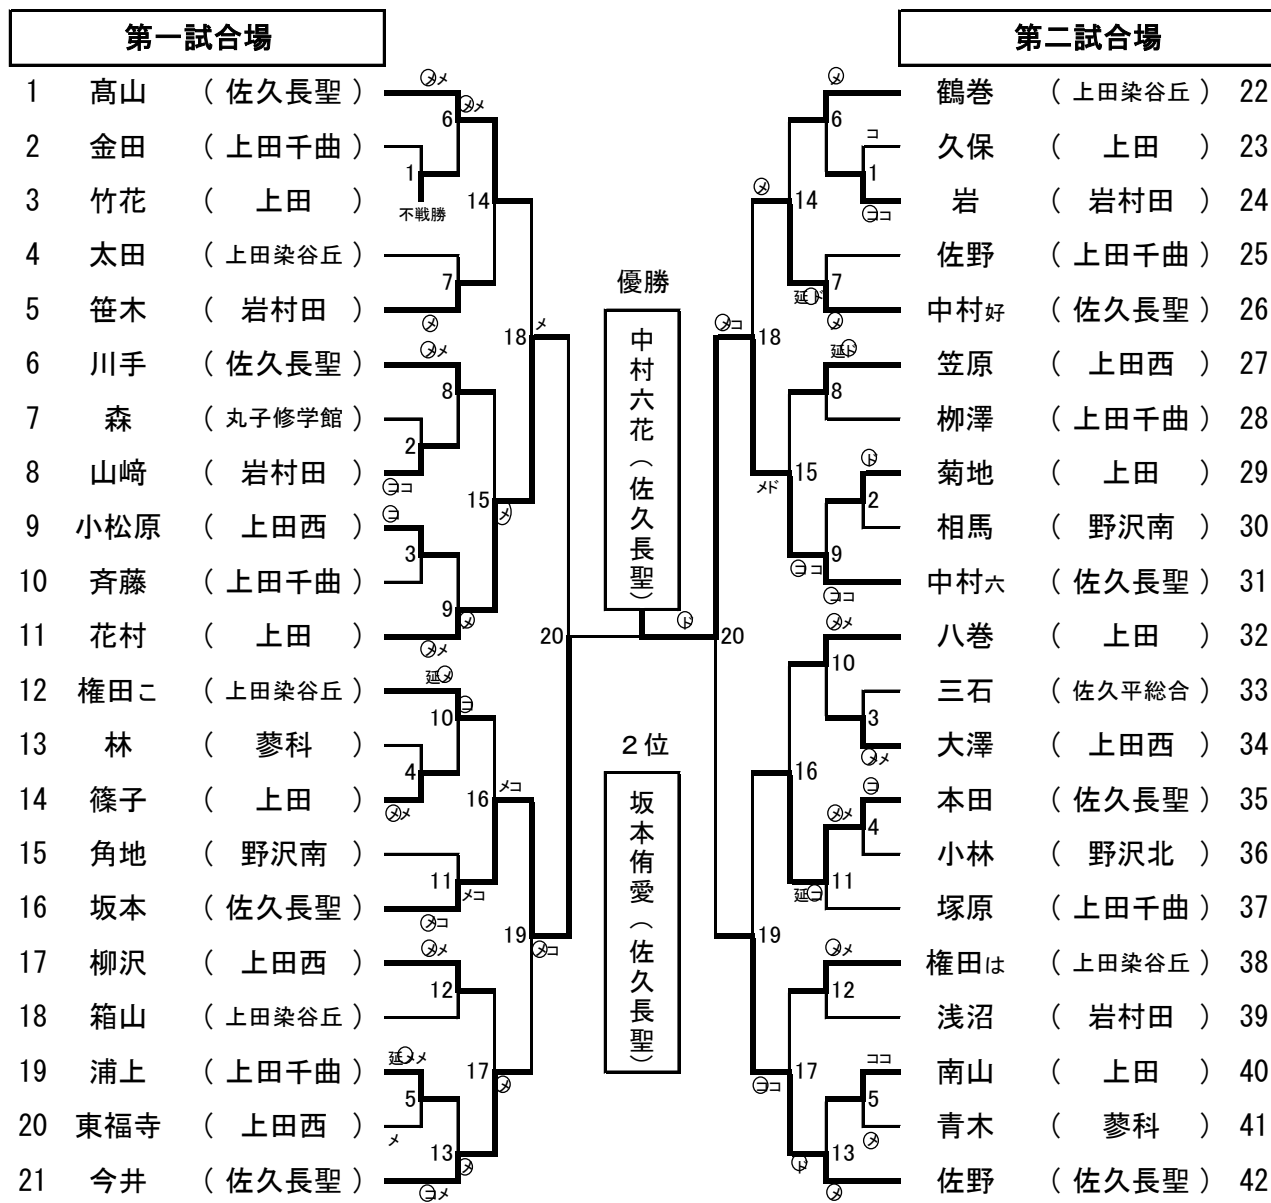

男子団体戦

3位決定戦

5・6位決定戦

7・8位決定戦

※組合せは抽選により決定する

1位
佐久長聖
2位
上田
3位
上田東
4位
上田西
5位
上田染谷丘
6位
野沢北
7位
岩村田
8位

女子団体戦

3・4位決定戦

5・6位決定戦

1位
佐久長聖
2位
上田
3位
上田染谷丘
4位
上田千曲
5位
上田西
6位
岩村田

男子個人戦

3位決定戦

順位決定戦

※組合せは抽選により決定する

女子個人戦

3位決定戦

順位決定戦

※組合せは抽選により決定する