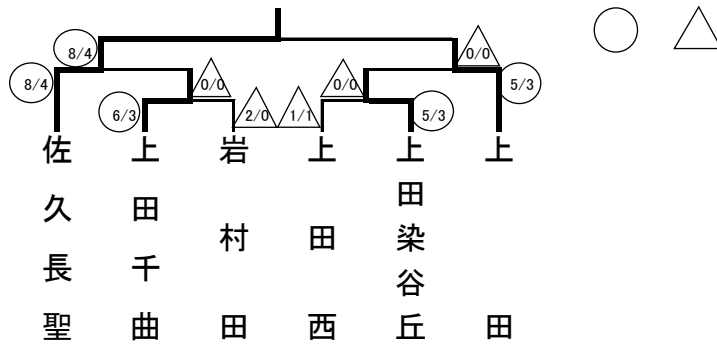

男子団体戦

3位決定戦

5・6位決定戦

7・8位決定戦

※組合せは抽選により決定する

1位
佐久長聖
2位
上田
3位
上田東
4位
上田西
5位
上田染谷丘
6位
野沢北
7位
岩村田
8位

女子団体戦

3・4位決定戦

5・6位決定戦

1位
佐久長聖
2位
上田
3位
上田染谷丘
4位
上田千曲
5位
上田西
6位
岩村田

男子個人戦

3位決定戦

順位決定戦

※組合せは抽選により決定する

女子個人戦

3位決定戦

順位決定戦

※組合せは抽選により決定する