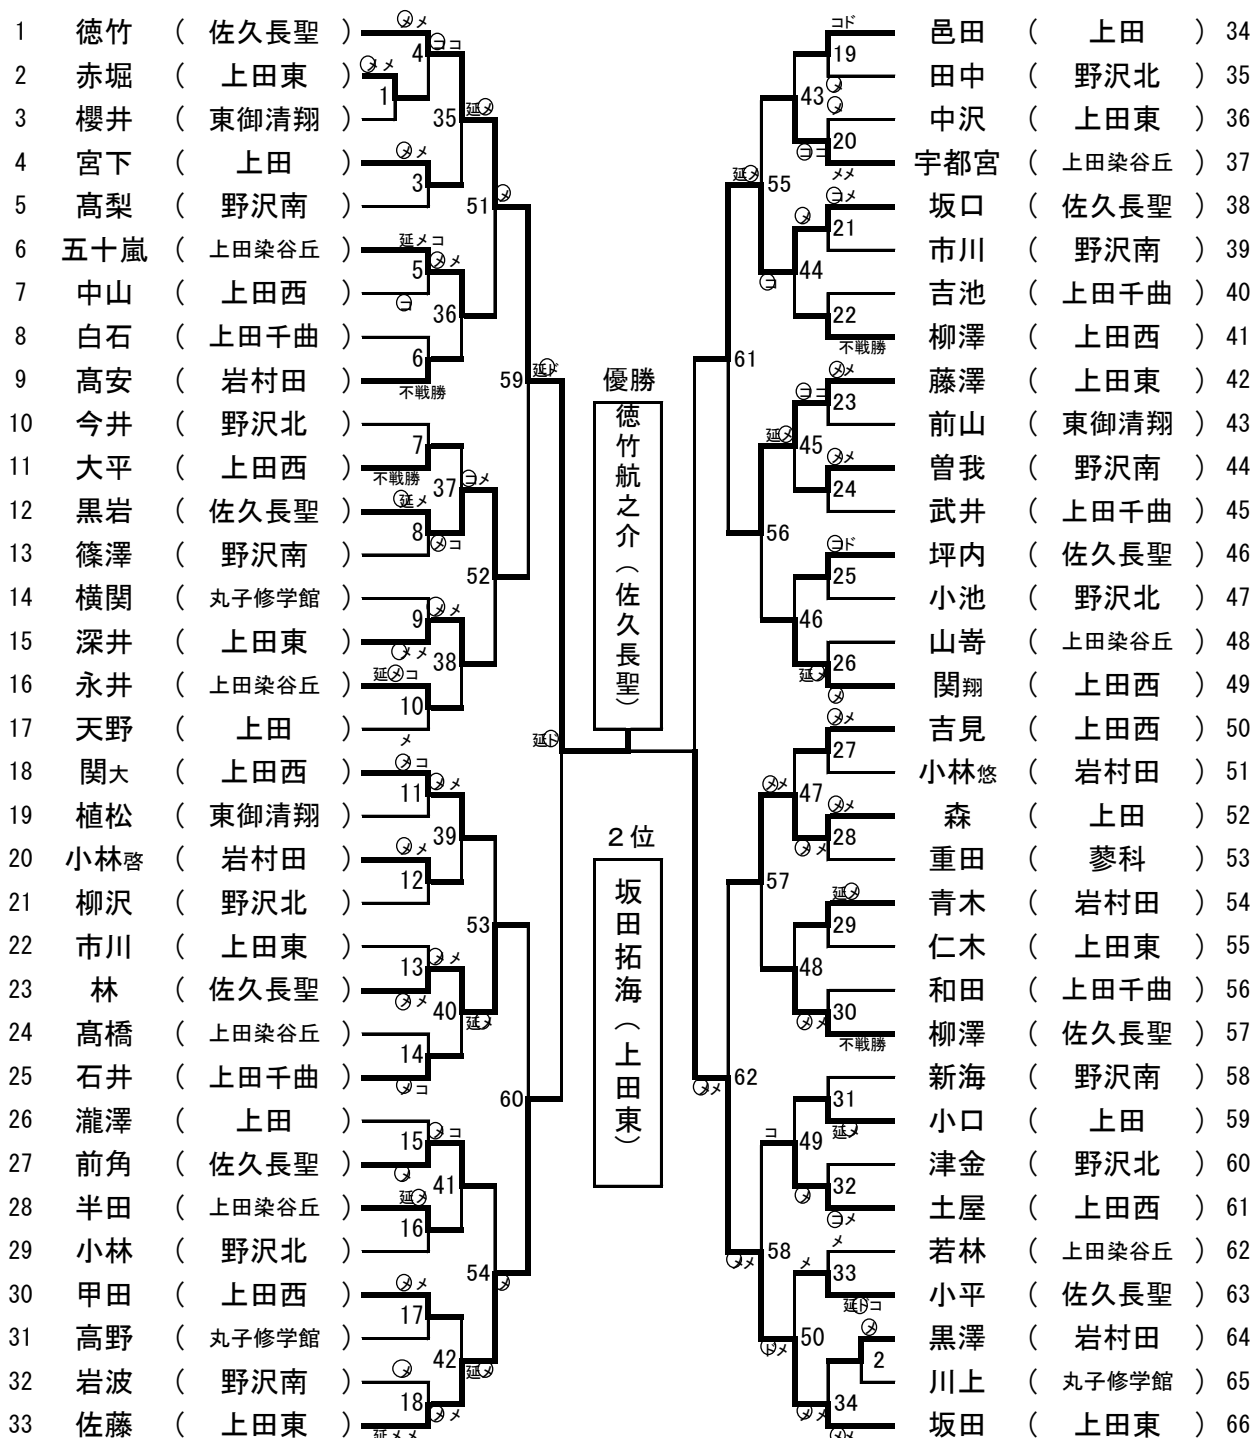

男子団体戦

3位決定戦

5・6位決定戦

7・8位決定戦

※組合せは抽選により決定する

1位
佐久長聖
2位
上田
3位
上田東
4位
上田西
5位
上田染谷丘
6位
野沢北
7位
岩村田
8位

女子団体戦

3・4位決定戦

5・6位決定戦

1位
佐久長聖
2位
上田
3位
上田染谷丘
4位
上田千曲
5位
上田西
6位
岩村田

男子個人戦

3位決定戦

順位決定戦

※組合せは抽選により決定する

女子個人戦

3位決定戦

順位決定戦

※組合せは抽選により決定する