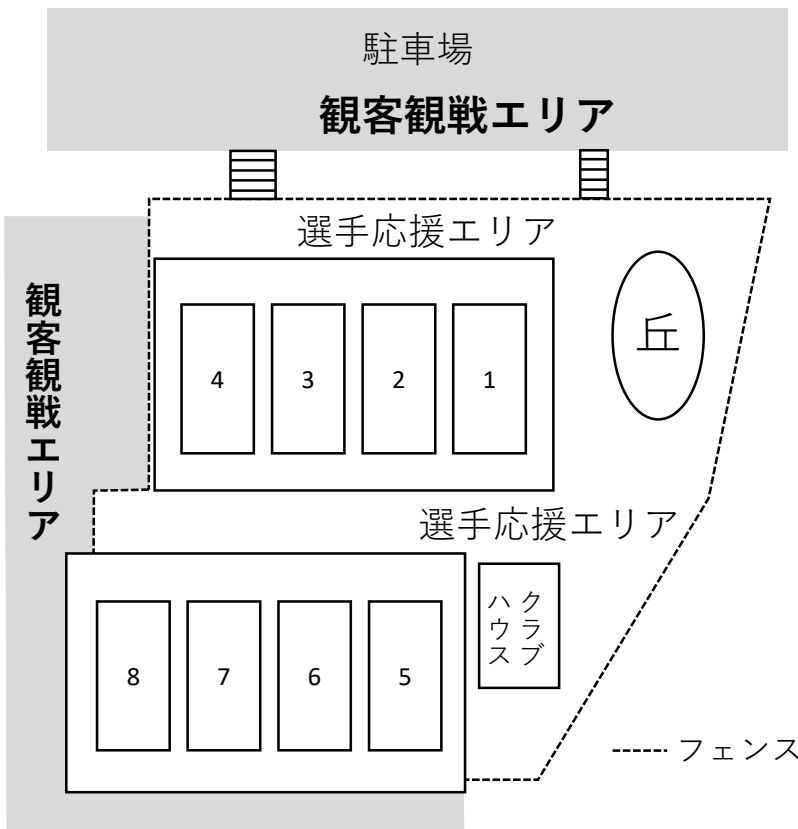

古戦場公園テニスコート

観客の方へ

観客の方はトイレの利用、駐車場との間の移動はできますが、**試合を観る際は必ず観客観戦エリア内で観戦してください。**

東御中央公園テニスコート

観客の方へ

観客の観戦場所は駐車場または会場のフェンス外のエリアになります。駐車場から階段を降りた先の通路並びにコート東側の丘周辺は選手の観戦エリアになります。