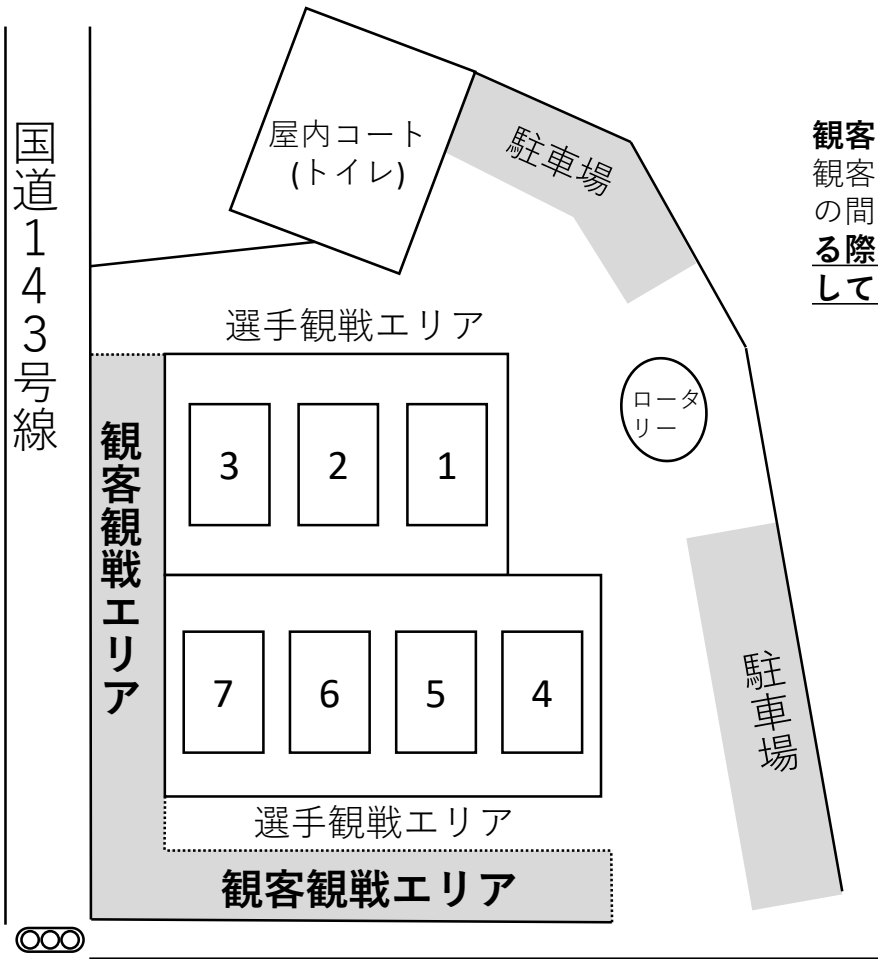

古戦場公園テニスコート

観客の方へ

観客の方はトイレの利用、駐車場との間の移動はできますが、**試合を観る際は必ず観客観戦エリア内で観戦してください。**

東御中央公園テニスコート

観客の方へ

観客の観戦場所は駐車場または会場のフェンス外のエリアになります。駐車場から階段を降りた先の通路並びにコート東側の丘周辺は選手の観戦エリアになります。