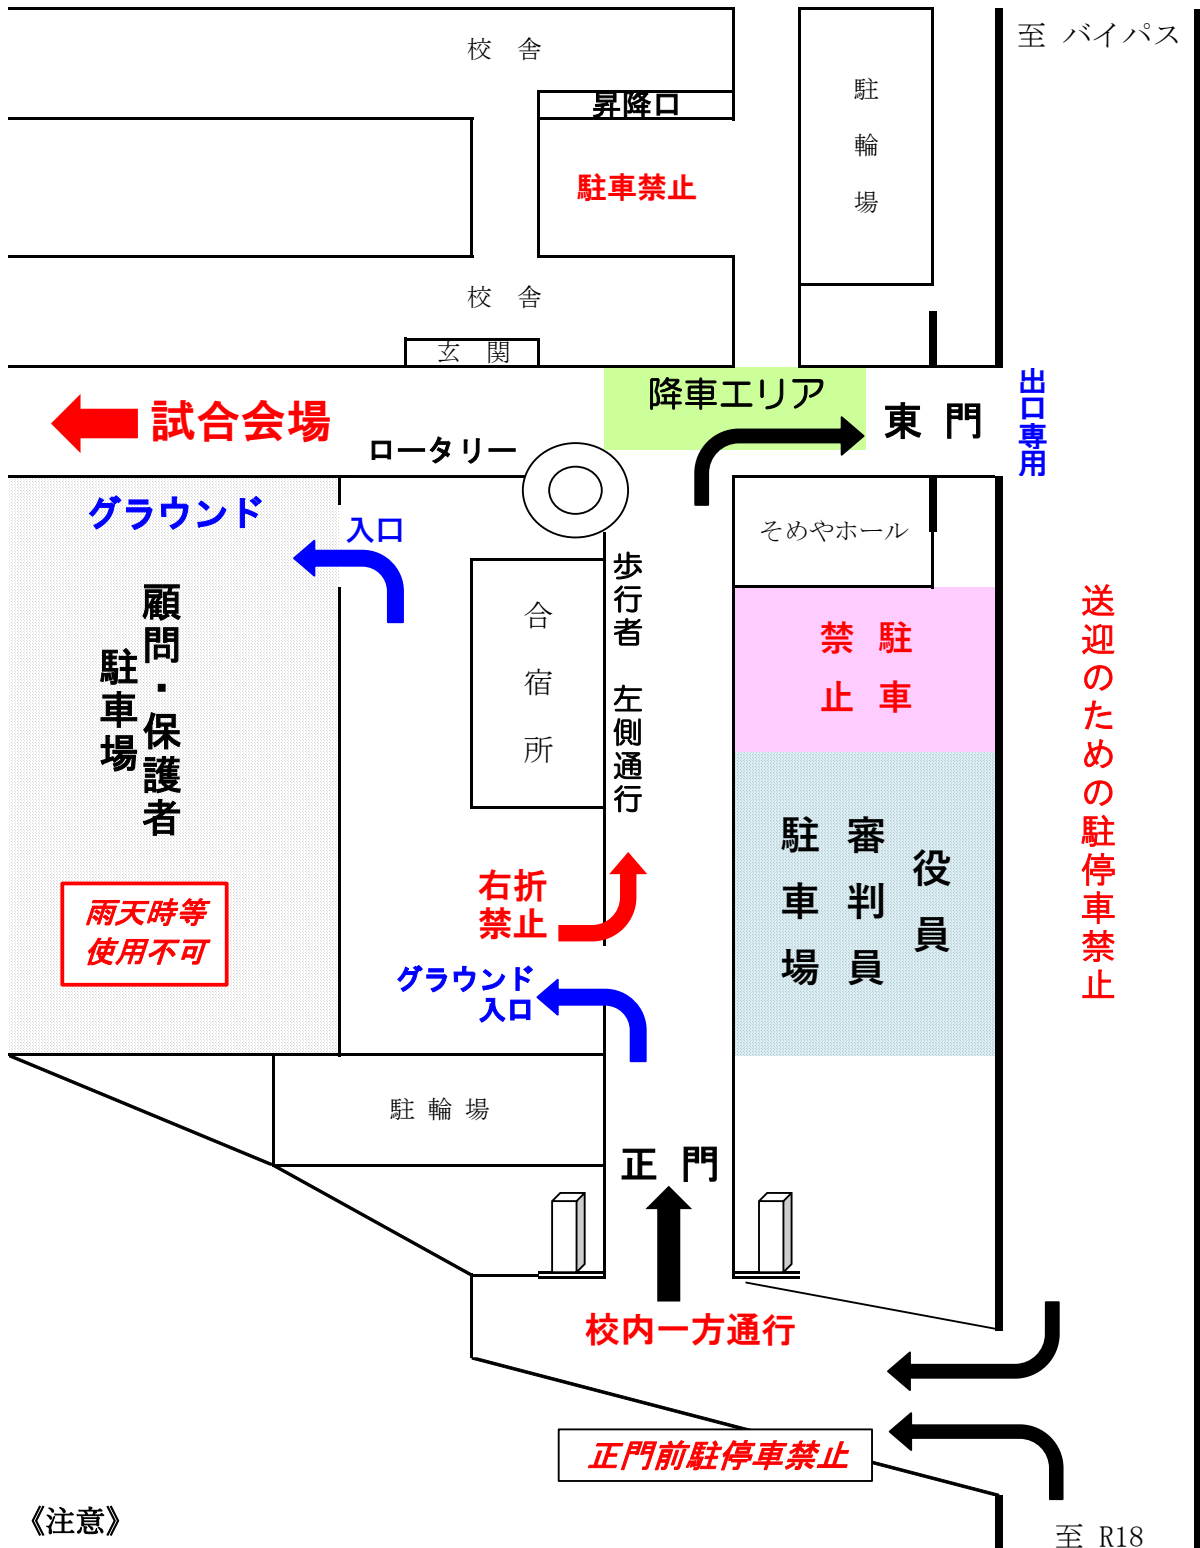

選手の送迎及び駐車について

長野県上田染谷丘高等学校

《注意》

- 1 正門周辺道路には絶対に駐停車しないでください。
- 2 校地内は、終日正門から入り東門へ抜ける一方通行です。
- 3 送迎の場合はロータリー付近(降車エリア)で生徒を降ろし、そのまま東門からお帰りください。
- 4 駐車される方は、グラウンド内の係職員の指示に従ってください。
お帰りの際は、東門よりお帰りください。
- 5 徒歩で来校する方は、スロープの左側を通行してください。
- 6 グラウンドの状態が悪い場合は、当日の判断で急遽グラウンドを使用しない場合があります。
その際は、校内への駐車スペースに限りがあるため駐車できない場合があります。
ご理解ください。また、乗り合わせでの来場にご協力ください。