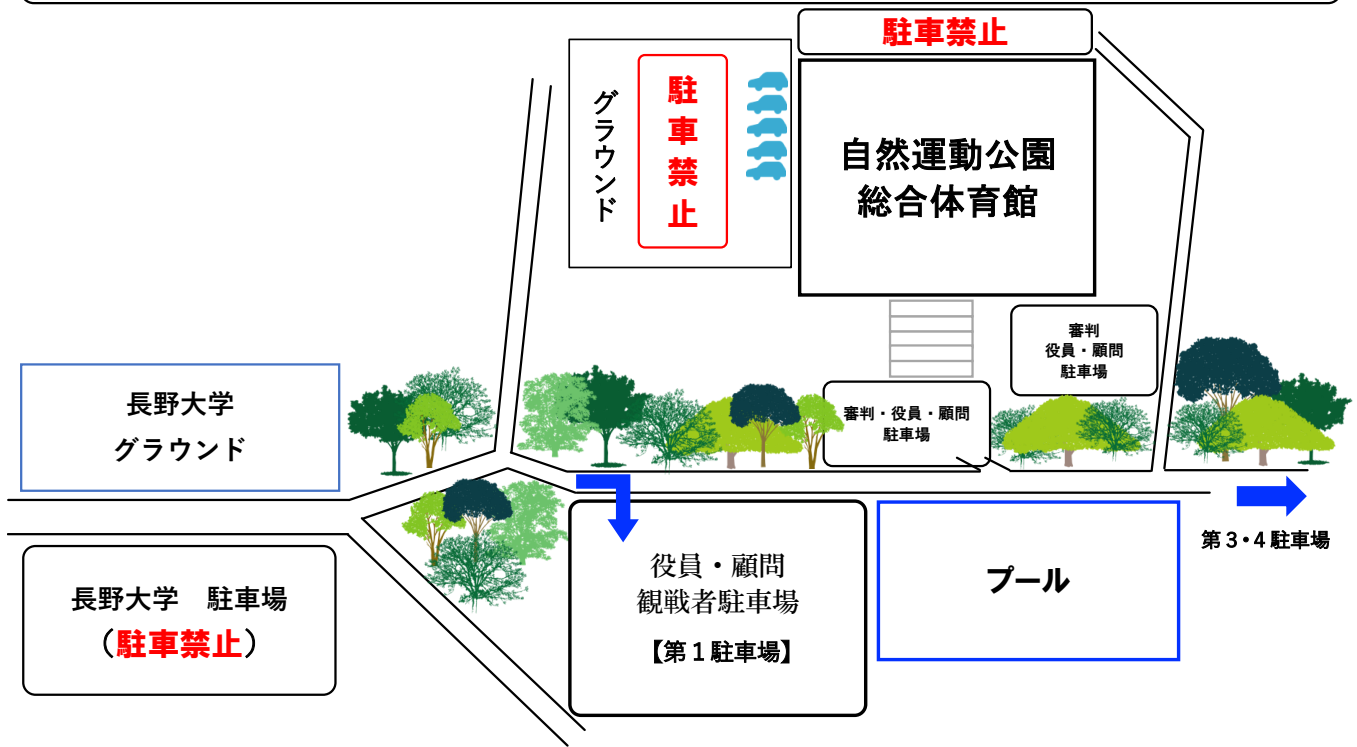

## 上田市自然運動公園総合体育館 駐車場案内

**駐車場に関する注意事項**・・・ご協力をお願いいたします。

- ・路上駐車は絶対にしないようお願い致します。
- ・指定の場所以外への駐車についてもご遠慮ください

### 体育館使用上の注意事項：

- ①荷物置き場については、観戦スペースに配慮した上で各チーム譲り合ってください。
- ②着替えは、更衣室をご利用ください。
- ③出たゴミについては、必ず責任を持って持ち帰ってください。  
体育館設置の自動販売機で購入した飲み物の空き容器以外は、体育館のゴミ箱に捨てないでください。  
ゴミの持ち帰りにご協力ください。
- ④上下履きの区別を徹底してください。
- ⑤アリーナでの飲食は禁止です。3階観客席をご利用ください。
- ⑥貴重品は各自で管理徹底をお願いいたします。

# 上田市自然運動公園総合体育館 配置図

1 階

2 階

メインアリーナ

3 階