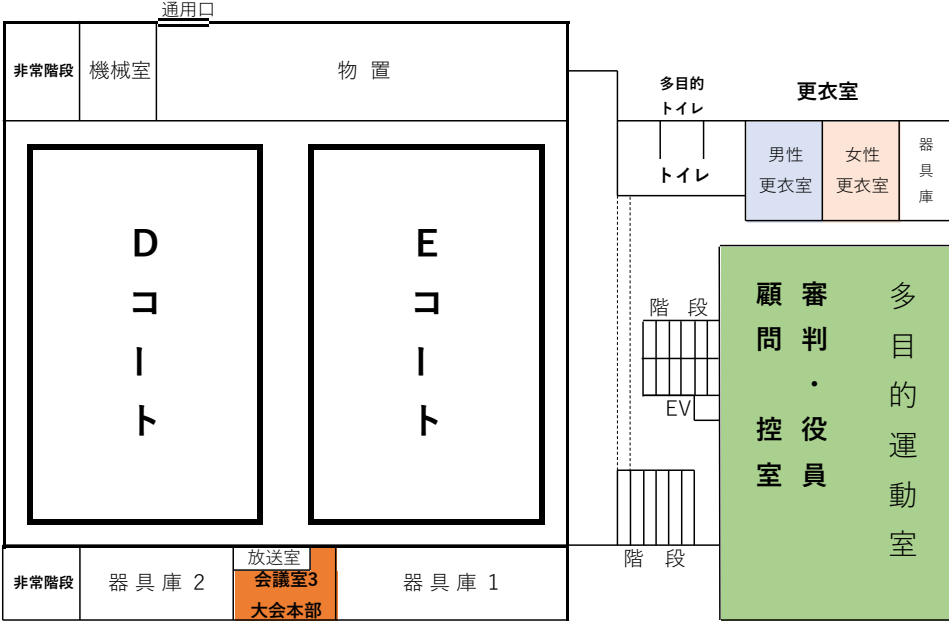

### 体育館使用上の注意事項：

- ①荷物置き場については、観戦スペースに配慮した上で各チーム譲り合ってください。
- ②着替えは、更衣室をご利用ください。
- ③出たゴミについては、必ず責任を持って持ち帰ってください。  
体育館設置の自動販売機で購入した飲み物の空き容器以外は、体育館のゴミ箱に捨てないでください。  
ゴミの持ち帰りにご協力ください。
- ④上下履きの区別を徹底してください。
- ⑤アリーナでの飲食は禁止です。3階観客席をご利用ください。
- ⑥貴重品は各自で管理徹底をお願いいたします。

# 上田市自然運動公園総合体育館 配置図

1 階

2 階

メインアリーナ

3 階