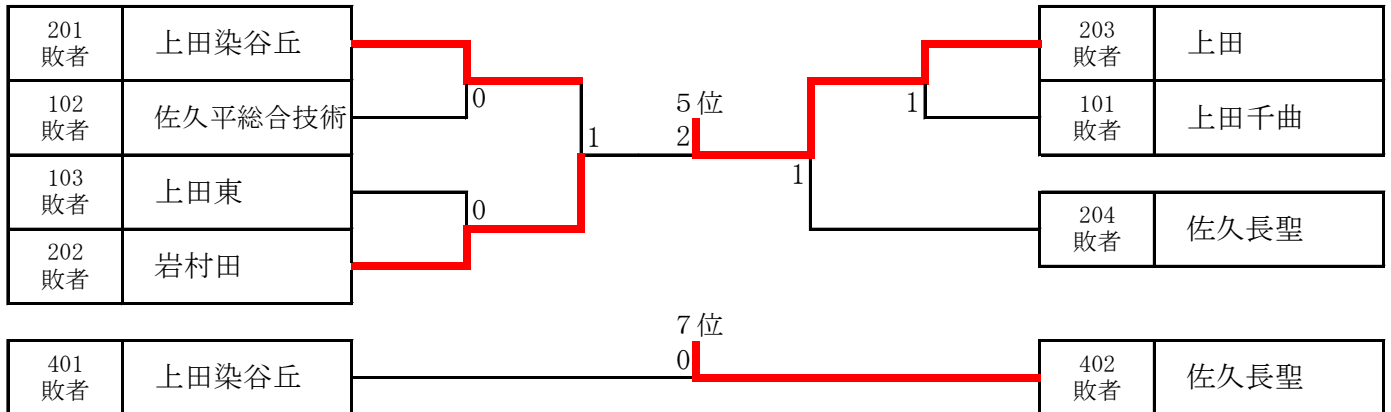

長野県高校総体 卓球 東信大会

令和 8年5月15日
小諸市総合体育館

■ 男子学校対抗

□ 一次トーナメント

□ 決勝リーグ（1位～4位決定戦）

	学校名	小諸義塾	野沢北	野沢南	上田西	勝 敗	順位
A	小諸義塾	-	3 - 0	3 - 0	3 - 0	3 勝 0 敗	1
B	野沢北	0 - 3	-	3 - 0	3 - 0	2 勝 1 敗	2
C	野沢南	0 - 3	0 - 3	-	0 - 3	0 勝 3 敗	4
D	上田西	0 - 3	0 - 3	3 - 0	-	1 勝 2 敗	3

試合順 I : A - B, C - D II : A - C, B - D III : A - D, B - C

□ 順位決定トーナメント（5～8位決定戦）

□ 結果

1位	小諸義塾	2位	野沢北	3位	上田西	4位	野沢南
5位	上田	6位	岩村田	7位	佐久長聖	8位	上田染谷丘

長野県高校新人 卓球 東信大会

令和 8年 5月15日
小諸市総合体育館

■ 女子学校対抗

□ 一次トーナメント