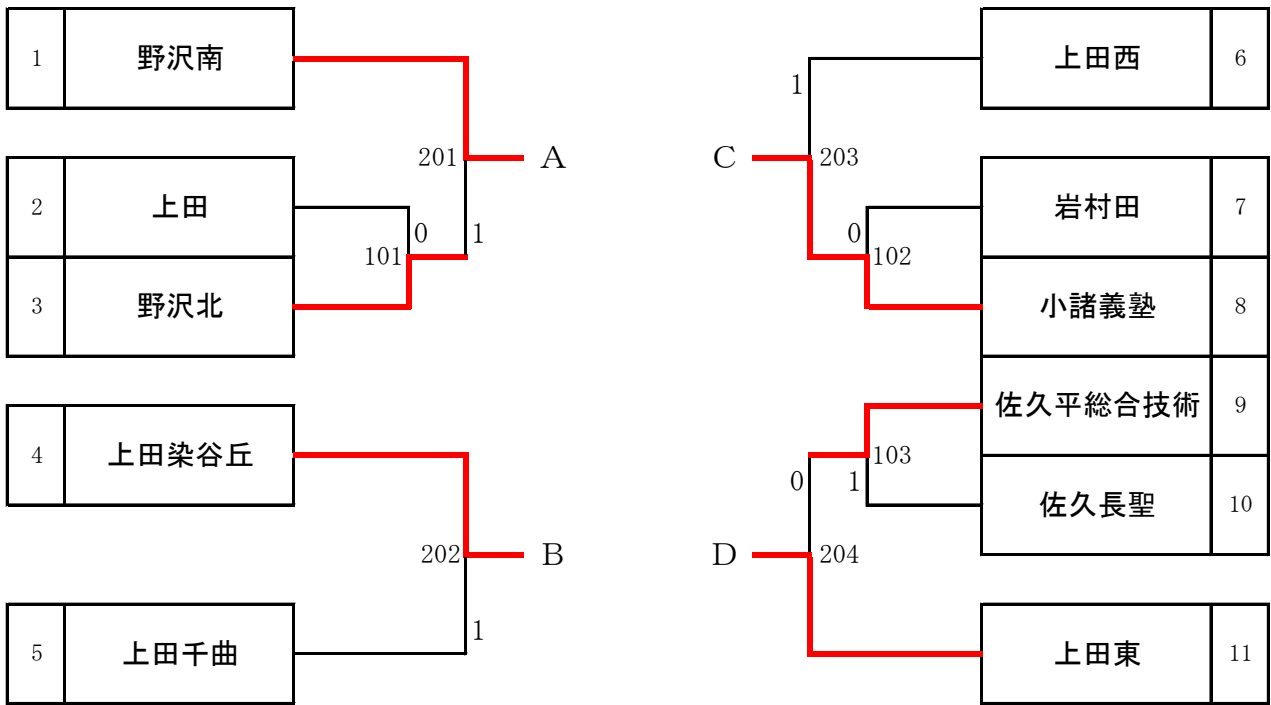

試合順 I : A - B, C - D II : A - C, B - D III : A - D, B - C

□ 順位決定トーナメント（5～8位決定戦）

□ 結果

1位	小諸義塾	2位	野沢北	3位	上田西	4位	野沢南
5位	上田	6位	岩村田	7位	佐久長聖	8位	上田染谷丘

長野県高校新人 卓球 東信大会

令和 8年 5月15日
小諸市総合体育館

■ 女子学校対抗

□ 一次トーナメント