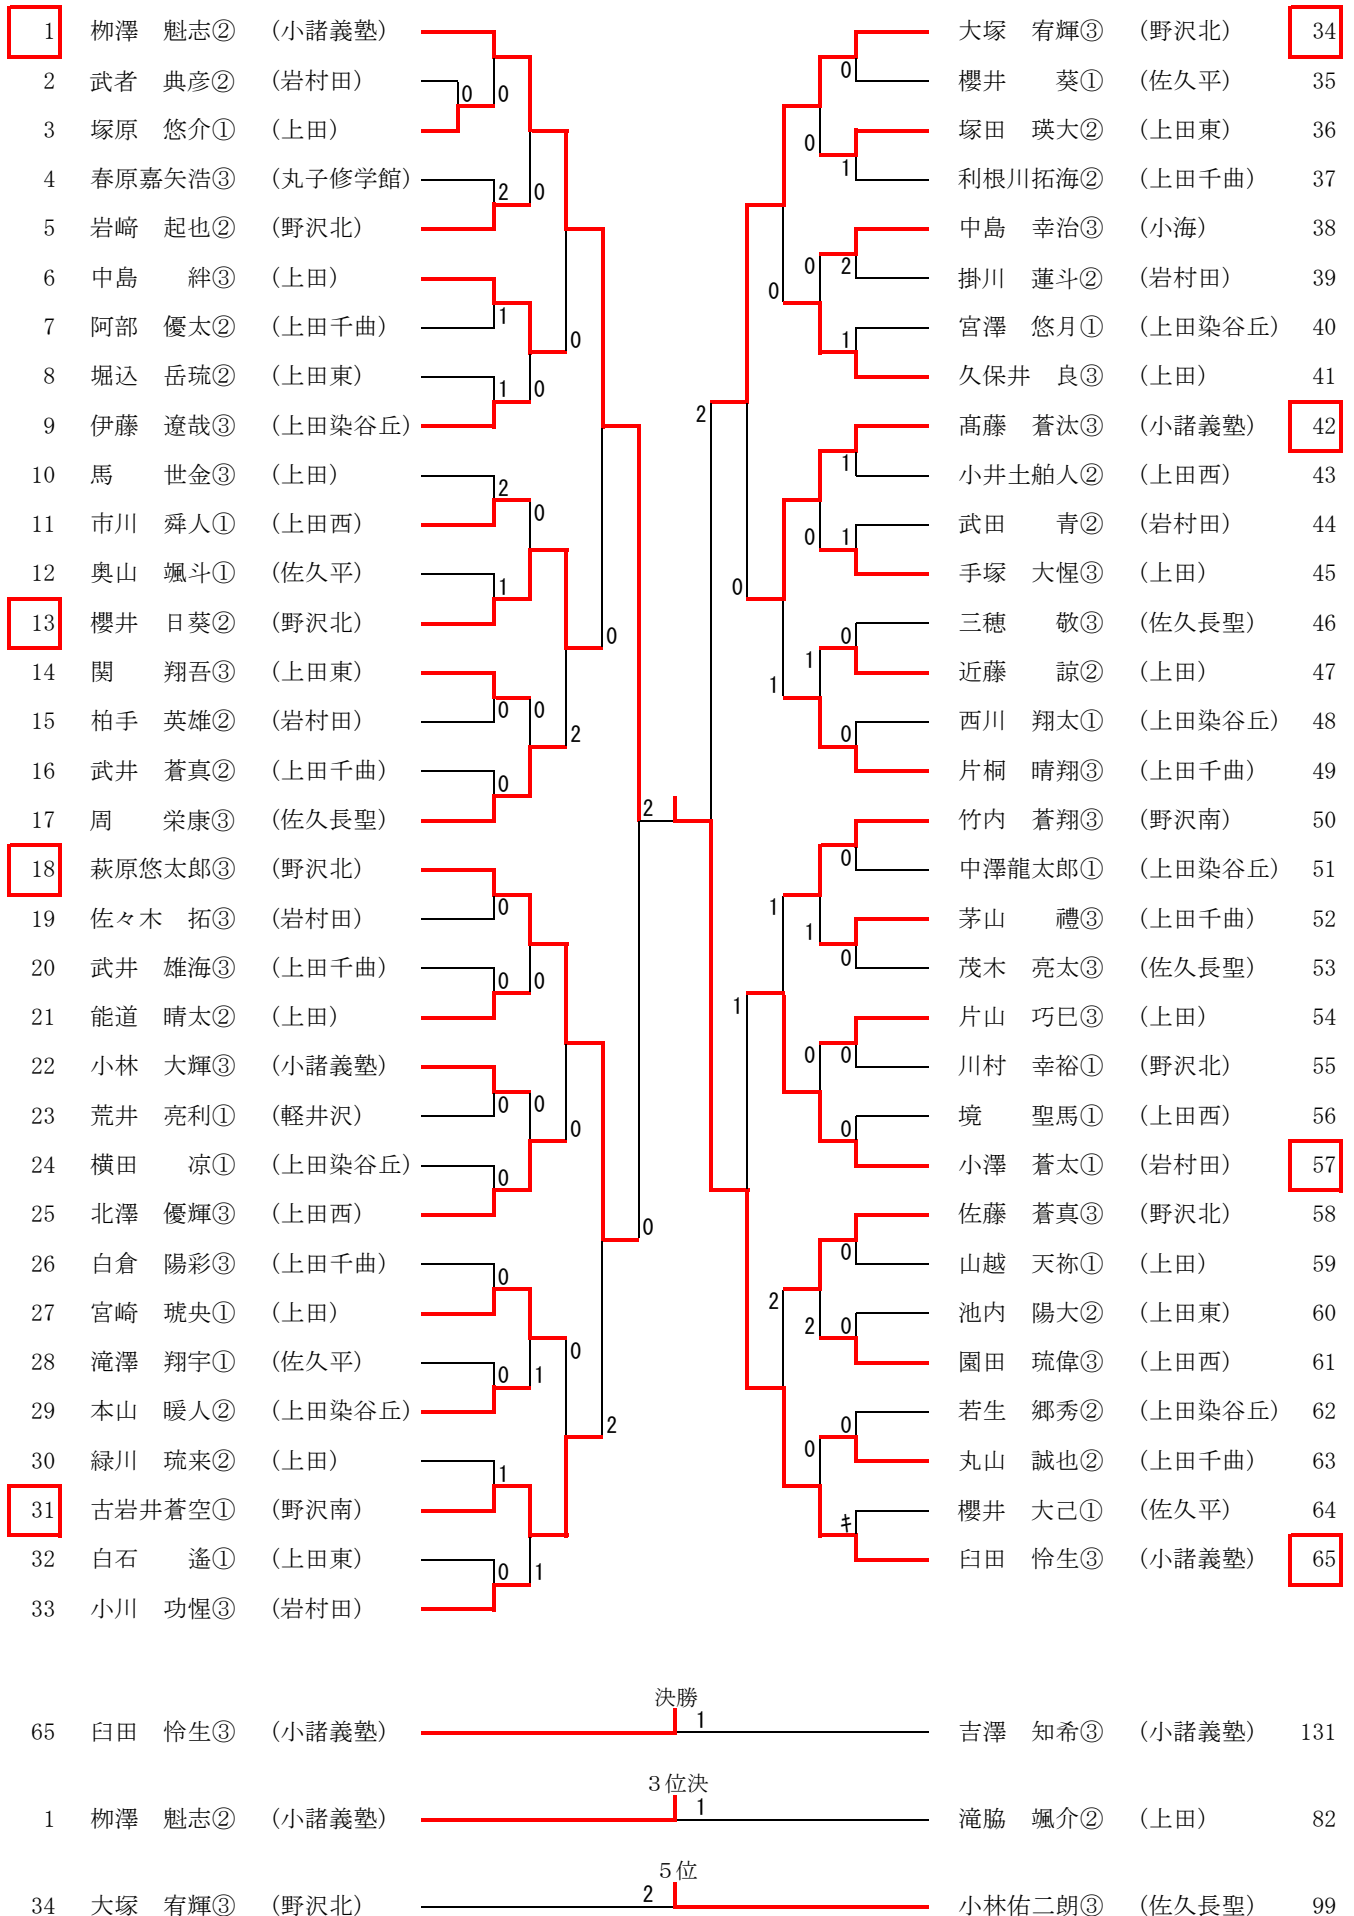

■ 男子シングルス (1)

長野県高校総体 東信大会 卓球

■ 男子シングルス (2)

長野県高校総体 東信大会 卓球

66	内藤 恵允②	(小諸義塾)				小林佑二郎③	(佐久長聖)	99
67	宮崎 一輝①	(上田染谷丘)	1	0		大塚 柑汰①	(上田東)	100
68	川地 翔真①	(上田東)				三石 樹②	(上田)	101
69	梶山 大輝②	(上田)		0	0	由井 悠真③	(岩村田)	102
70	滝澤 優斗①	(上田西)			0	庄司 晨仁②	(軽井沢)	103
71	梶原 英土②	(上田千曲)		2		布施 瑛大①	(上田西)	104
72	細萱進之介①	(野沢南)		0	1	増田 翔太②	(上田千曲)	105
73	牧野 未空③	(岩村田)		0		星田 幸紀②	(野沢北)	106
74	高野 悠生②	(野沢北)			1	市川 颯大①	(小諸義塾)	107
75	浅見 純平①	(岩村田)				井出 誠①	(野沢北)	108
76	高橋 怜①	(野沢北)		キ		山浦 真祐②	(岩村田)	109
77	木内 悠誠①	(上田染谷丘)		0	1	渡辺 大翔③	(佐久平)	110
78	亀井 梓音②	(佐久平)		キ		水澤 景②	(上田)	111
79	倉石 智貴②	(上田東)		1		大久保悠生①	(上田染谷丘)	112
80	江本 誠慶①	(小諸義塾)		2		松井 陸②	(野沢南)	113
81	松村 開翔②	(上田千曲)		0		佐藤 楓②	(上田千曲)	114
82	滝脇 颯介②	(上田)			1	清水 志勇③	(野沢北)	115
83	小幡 颯丞②	(上田西)				森 義晃②	(上田千曲)	116
84	柳澤 惇葵①	(上田染谷丘)		0		原田 晴羽②	(上田)	117
85	宮澤 幸太①	(軽井沢)		1	0	浅川 雄大③	(丸上修学館)	118
86	小宮山新汰②	(佐久平)			0	矢島 大吾②	(佐久平)	119
87	永井 琉生③	(上田)			2	小宮山遼人②	(上田東)	120
88	高木 柚希③	(上田千曲)		2	1	箕輪航士朗②	(岩村田)	121
89	有坂 秋我②	(岩村田)		1	2	満木 穂高③	(上田染谷丘)	122
90	矢澤 健吾③	(小諸義塾)			2	大久保 亘③	(上田東)	123
91	志摩 大哉③	(野沢南)				小松 真翔①	(上田染谷丘)	124
92	佐藤僚太郎①	(上田)		キ		吉澤 琉音①	(上田)	125
93	吉澤征士郎②	(佐久長聖)		0	1	佐々木生真②	(野沢北)	126
94	竹腰 新大③	(上田東)				高柳 瀧翔①	(佐久平)	127
95	中畠 光稀②	(上田千曲)			0	春原 勇輝②	(上田)	128
96	岩下 優斗②	(上田)		0	0	長谷川煌翔①	(上田千曲)	129
97	椎川 翔太①	(岩村田)		0		滝脇 聖矢①	(上田西)	130
98	相川 慶仁③	(野沢北)				吉澤 知希③	(小諸義塾)	131

18	萩原悠太郎③	(野沢北)			5~8 決1-1	0	大塚 宥輝③	(野沢北)	34
98	相川 慶仁③	(野沢北)			5~8 決1-2	0	小林佑二郎③	(佐久長聖)	99
18	萩原悠太郎③	(野沢北)			7位	0	相川 慶仁③	(野沢北)	98