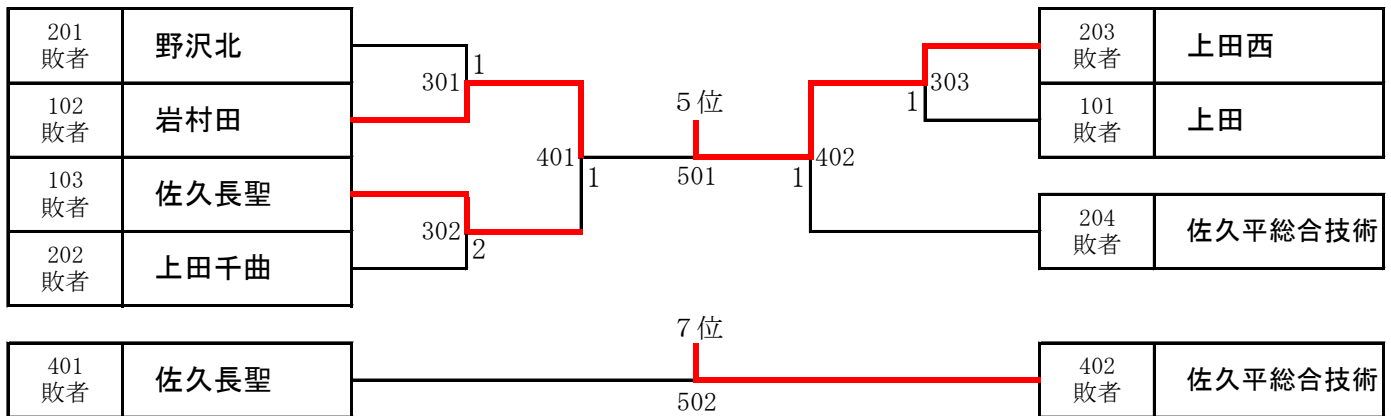

□ 順位決定トーナメント（5～8位決定戦）

□ 結果

1位	野沢南	2位	小諸義塾	3位	上田染谷丘	4位	上田東
5位	上田西	6位	岩村田	7位	佐久平総合技術	8位	佐久長聖