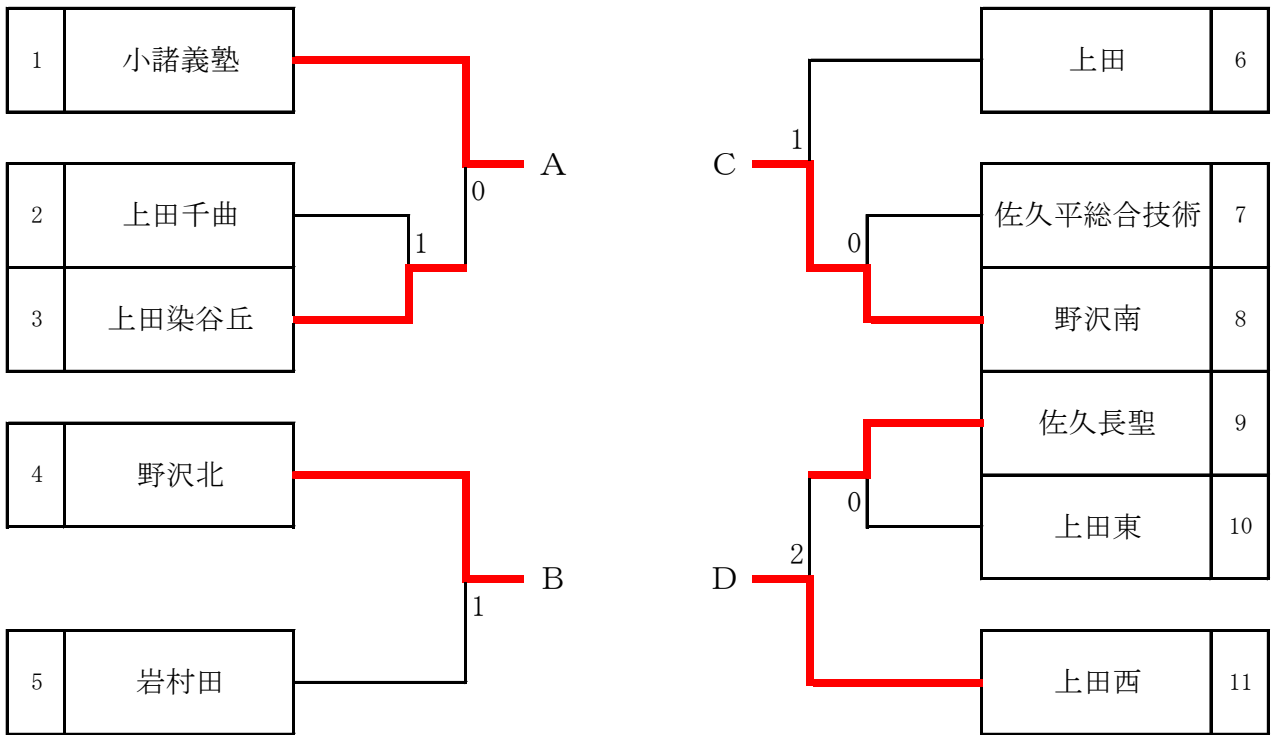

長野県高校総体 卓球 東信大会

令和 8年5月15日
小諸市総合体育館

■ 男子学校対抗

□ 一次トーナメント

□ 決勝リーグ（1位～4位決定戦）

	学校名	小諸義塾	野沢北	野沢南	上田西	勝 敗	順位
A	小諸義塾	-	3 - 0	3 - 0	3 - 0	3 勝 0 敗	1
B	野沢北	0 - 3	-	3 - 0	3 - 0	2 勝 1 敗	2
C	野沢南	0 - 3	0 - 3	-	0 - 3	0 勝 3 敗	4
D	上田西	0 - 3	0 - 3	3 - 0	-	1 勝 2 敗	3

試合順 I : A - B, C - D II : A - C, B - D III : A - D, B - C

□ 順位決定トーナメント（5～8位決定戦）

□ 結果

1位	小諸義塾	2位	野沢北	3位	上田西	4位	野沢南
5位	上田	6位	岩村田	7位	佐久長聖	8位	上田染谷丘

長野県高校新人 卓球 東信大会

令和 8年 5月15日
小諸市総合体育館

■ 女子学校対抗

□ 一次トーナメント