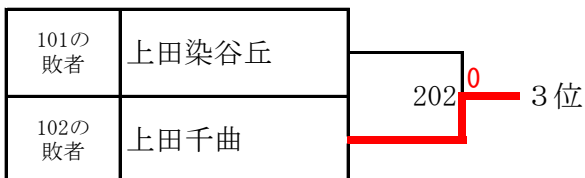

長野県高校新人 卓球 東信大会

令和6年10月12日
小諸市総合体育館

■ 女子学校対抗

□ 1次リーグ

A	学校名	上田	佐久長聖	上田東	上田千曲	勝 敗	順位
①	上田		3 - 2	3 - 0	3 - 0	3 勝 0 敗	1
②	佐久長聖	2 - 3		0 - 3	3 - 2	1 勝 2 敗	4 3/5
③	上田東	0 - 3	3 - 0		0 - 3	1 勝 2 敗	3 3/3
④	上田千曲	0 - 3	2 - 3	3 - 0		1 勝 2 敗	2 5/3

試合順 I ①-④, ②-③ II ①-③, ②-④ III ①-②, ③-④

B	学校名	野沢北	岩村田	佐久平総合技術	上田染谷丘	勝 敗	順位
①	野沢北		3 - 0	3 - 0	3 - 1	3 勝 0 敗	1
②	岩村田	0 - 3		3 - 0	1 - 3	1 勝 2 敗	3
③	佐久平総合技術	0 - 3	0 - 3		2 - 3	0 勝 3 敗	4
④	上田染谷丘	1 - 3	3 - 1	3 - 2		2 勝 1 敗	2

試合順 I ①-④, ②-③ II ①-③, ②-④ III ①-②, ③-④

□ 決勝トーナメント (1~4位決定戦)

□ 順位決定戦 (5~8位決定戦)

□ 結果

1位	野沢北	2位	上田	3位	上田千曲	4位	上田染谷丘
5位	上田東	6位	佐久長聖	7位	岩村田	8位	佐久平総合技術