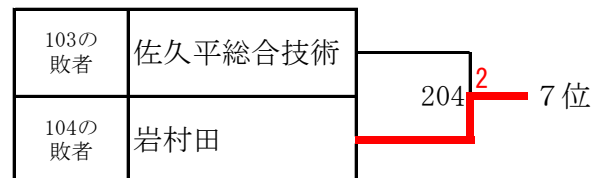

長野県高校新人 卓球 東信大会

令和6年10月12日
小諸市総合体育館

■ 女子学校対抗

□ 1次リーグ

A	学校名	上田	佐久長聖	上田東	上田千曲	勝 敗	順位
①	上田		3 - 2	3 - 0	3 - 0	3 勝 0 敗	1
②	佐久長聖	2 - 3		0 - 3	3 - 2	1 勝 2 敗	4 3/5
③	上田東	0 - 3	3 - 0		0 - 3	1 勝 2 敗	3 3/3
④	上田千曲	0 - 3	2 - 3	3 - 0		1 勝 2 敗	2 5/3

試合順 I ①-④, ②-③ II ①-③, ②-④ III ①-②, ③-④

B	学校名	野沢北	岩村田	佐久平総合技術	上田染谷丘	勝 敗	順位
①	野沢北		3 - 0	3 - 0	3 - 1	3 勝 0 敗	1
②	岩村田	0 - 3		3 - 0	1 - 3	1 勝 2 敗	3
③	佐久平総合技術	0 - 3	0 - 3		2 - 3	0 勝 3 敗	4
④	上田染谷丘	1 - 3	3 - 1	3 - 2		2 勝 1 敗	2

試合順 I ①-④, ②-③ II ①-③, ②-④ III ①-②, ③-④

□ 決勝トーナメント (1~4位決定戦)

□ 順位決定戦 (5~8位決定戦)

□ 結果

1位	野沢北	2位	上田	3位	上田千曲	4位	上田染谷丘
5位	上田東	6位	佐久長聖	7位	岩村田	8位	佐久平総合技術