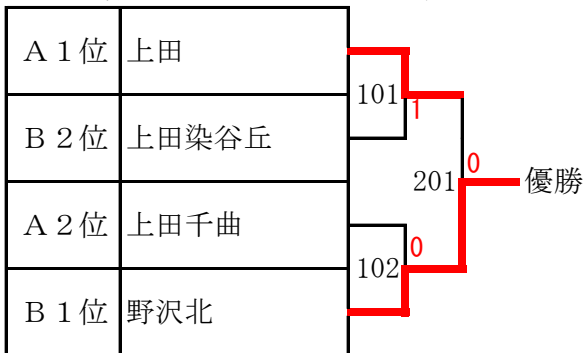

長野県高校新人 卓球 東信大会

令和6年10月12日
小諸市総合体育館

■ 女子学校対抗

□ 1次リーグ

A	学校名	上田	佐久長聖	上田東	上田千曲	勝 敗	順位
①	上田		3 - 2	3 - 0	3 - 0	3 勝 0 敗	1
②	佐久長聖	2 - 3		0 - 3	3 - 2	1 勝 2 敗	4 3/5
③	上田東	0 - 3	3 - 0		0 - 3	1 勝 2 敗	3 3/3
④	上田千曲	0 - 3	2 - 3	3 - 0		1 勝 2 敗	2 5/3

試合順 I ①-④, ②-③ II ①-③, ②-④ III ①-②, ③-④

B	学校名	野沢北	岩村田	佐久平総合技術	上田染谷丘	勝 敗	順位
①	野沢北		3 - 0	3 - 0	3 - 1	3 勝 0 敗	1
②	岩村田	0 - 3		3 - 0	1 - 3	1 勝 2 敗	3
③	佐久平総合技術	0 - 3	0 - 3		2 - 3	0 勝 3 敗	4
④	上田染谷丘	1 - 3	3 - 1	3 - 2		2 勝 1 敗	2

試合順 I ①-④, ②-③ II ①-③, ②-④ III ①-②, ③-④

□ 決勝トーナメント (1~4位決定戦)

□ 順位決定戦 (5~8位決定戦)

□ 結果

1位	野沢北	2位	上田	3位	上田千曲	4位	上田染谷丘
5位	上田東	6位	佐久長聖	7位	岩村田	8位	佐久平総合技術