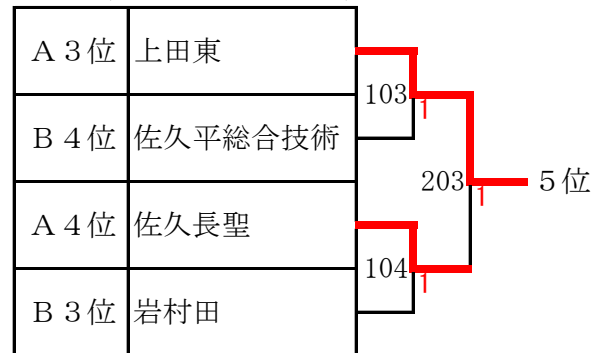

長野県高校新人 卓球 東信大会

令和6年10月12日
小諸市総合体育館

■ 女子学校対抗

□ 1次リーグ

A	学校名	上田	佐久長聖	上田東	上田千曲	勝 敗	順位
①	上田		3 - 2	3 - 0	3 - 0	3 勝 0 敗	1
②	佐久長聖	2 - 3		0 - 3	3 - 2	1 勝 2 敗	4 3/5
③	上田東	0 - 3	3 - 0		0 - 3	1 勝 2 敗	3 3/3
④	上田千曲	0 - 3	2 - 3	3 - 0		1 勝 2 敗	2 5/3

試合順 I ①-④, ②-③ II ①-③, ②-④ III ①-②, ③-④

B	学校名	野沢北	岩村田	佐久平総合技術	上田染谷丘	勝 敗	順位
①	野沢北		3 - 0	3 - 0	3 - 1	3 勝 0 敗	1
②	岩村田	0 - 3		3 - 0	1 - 3	1 勝 2 敗	3
③	佐久平総合技術	0 - 3	0 - 3		2 - 3	0 勝 3 敗	4
④	上田染谷丘	1 - 3	3 - 1	3 - 2		2 勝 1 敗	2

試合順 I ①-④, ②-③ II ①-③, ②-④ III ①-②, ③-④

□ 決勝トーナメント (1~4位決定戦)

□ 順位決定戦 (5~8位決定戦)

□ 結果

1位	野沢北	2位	上田	3位	上田千曲	4位	上田染谷丘
5位	上田東	6位	佐久長聖	7位	岩村田	8位	佐久平総合技術