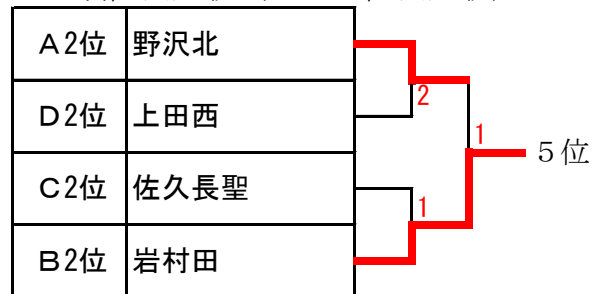

□ 順位決定戦 (5~8位決定戦)

1位	上田	2位	上田染谷丘	3位	野沢南	4位	佐久平総合技術
5位	岩村田	6位	野沢北	7位	佐久長聖	8位	上田西