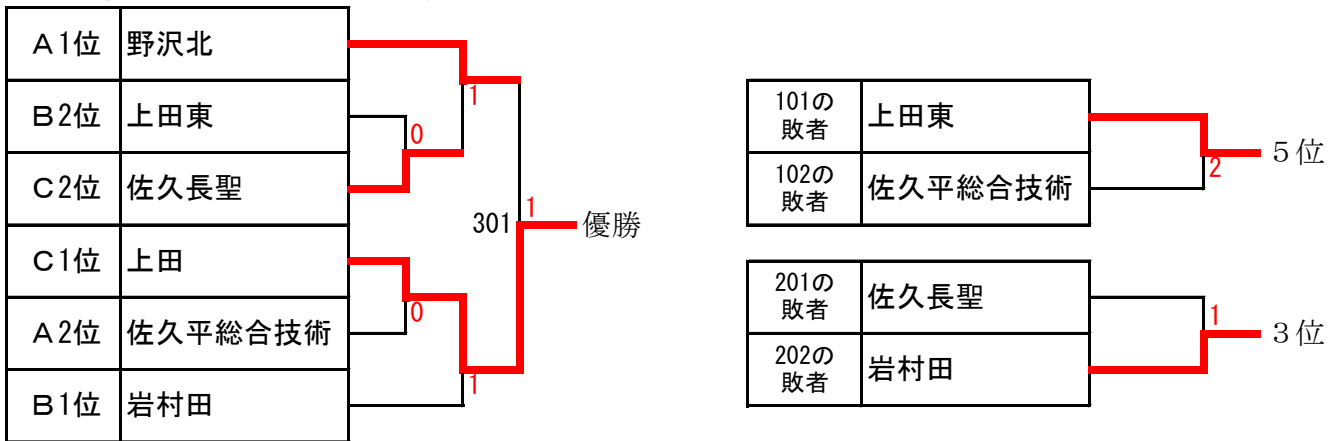

長野県高校総体 卓球 東信大会

令和 6年 5月11日
小諸市総合体育館

- 女子学校対抗
- 1次リーグ

A	学校名	野沢北	佐久平総合技術	上田千曲	勝 敗	順位
①	野沢北		3 - 0	3 - 1	2 勝 0 敗	1
②	佐久平総合技術	0 - 3		3 - 2	1 勝 1 敗	2
③	上田千曲	1 - 3	2 - 3		0 勝 2 敗	3

試合順 I ①-③ II ②-③ III ①-②

B	学校名	岩村田	上田染谷丘	上田東	勝 敗	順位
①	岩村田		3 - 2	3 - 0	2 勝 0 敗	1
②	上田染谷丘	2 - 3		1 - 3	0 勝 2 敗	3
③	上田東	0 - 3	3 - 1		1 勝 1 敗	2

試合順 I ①-③ II ②-③ III ①-②

C	学校名	上田	佐久長聖	上田西	勝 敗	順位
①	上田		3 - 1	3 - 1	2 勝 0 敗	1
②	佐久長聖	1 - 3		3 - 2	1 勝 1 敗	2
③	上田西	1 - 3	2 - 3		0 勝 2 敗	3

試合順 I ①-③ II ②-③ III ①-②

- 決勝トーナメント (1~6位決定戦)

- 順位決定リーグ (7~8位決定戦)

	学校名	上田千曲	上田染谷丘	上田西	勝 敗	順位
①A3位	上田千曲		2 - 3	0 - 3	0 勝 2 敗	3
②B3位	上田染谷丘	3 - 2		3 - 2	2 勝 0 敗	1
③C3位	上田西	3 - 0	2 - 3		1 勝 1 敗	2

試合順 I ①-③ II ②-③ III ①-②

1位	上田	2位	野沢北	3位	岩村田	4位	佐久長聖
5位	上田東	6位	佐久平総合技術	7位	上田染谷丘	8位	上田西