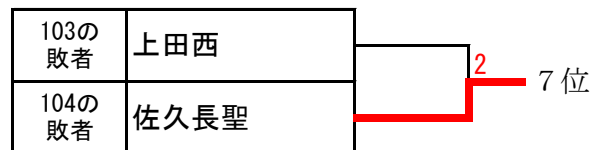

□ 順位決定戦 (5~8位決定戦)

1位	上田	2位	上田染谷丘	3位	野沢南	4位	佐久平総合技術
5位	岩村田	6位	野沢北	7位	佐久長聖	8位	上田西