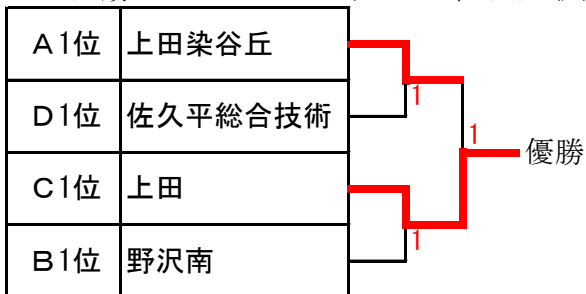

長野県高校総体 卓球 東信大会

令和 6年 5月11日
小諸市総合体育館

■ 男子学校対抗

□ 1次リーグ

A	学校名	上田染谷丘	野沢北	小諸商業	軽井沢	勝 敗	順位
①	上田染谷丘		3 - 0	3 - 0	3 - 0	3 勝 0 敗	1
②	野沢北	0 - 3		3 - 2	3 - 0	2 勝 1 敗	2
③	小諸商業	0 - 3	2 - 3		3 - 0	1 勝 2 敗	3
④	軽井沢	0 - 3	0 - 3	0 - 3		0 勝 3 敗	4

試合順 I ①-④, ②-③   II ①-③, ②-④   III ①-②, ③-④

B	学校名	野沢南	岩村田	上田千曲	丸子修学館	勝 敗	順位
①	野沢南		3 - 2	3 - 1	3 - 0	3 勝 0 敗	1
②	岩村田	2 - 3		3 - 1	3 - 0	2 勝 1 敗	2
③	上田千曲	1 - 3	1 - 3		3 - 0	1 勝 2 敗	3
④	丸子修学館	0 - 3	0 - 3	0 - 3		0 勝 3 敗	4

試合順 I ①-④, ②-③   II ①-③, ②-④   III ①-②, ③-④

C	学校名	上田	佐久長聖	上田東	勝 敗	順位
①	上田		3 - 0	3 - 0	2 勝 0 敗	1
②	佐久長聖	0 - 3		3 - 1	1 勝 1 敗	2
③	上田東	0 - 3	1 - 3		0 勝 2 敗	3

試合順 I ①-③   II ②-③   III ①-②

D	学校名	上田西	佐久平総合技術	小諸	勝 敗	順位
①	上田西		2 - 3	3 - 1	1 勝 1 敗	2
②	佐久平総合技術	3 - 2		3 - 0	2 勝 0 敗	1
③	小諸	1 - 3	0 - 3		0 勝 2 敗	3

試合順 I ①-③   II ②-③   III ①-②

□ 決勝トーナメント (1~4位決定戦)