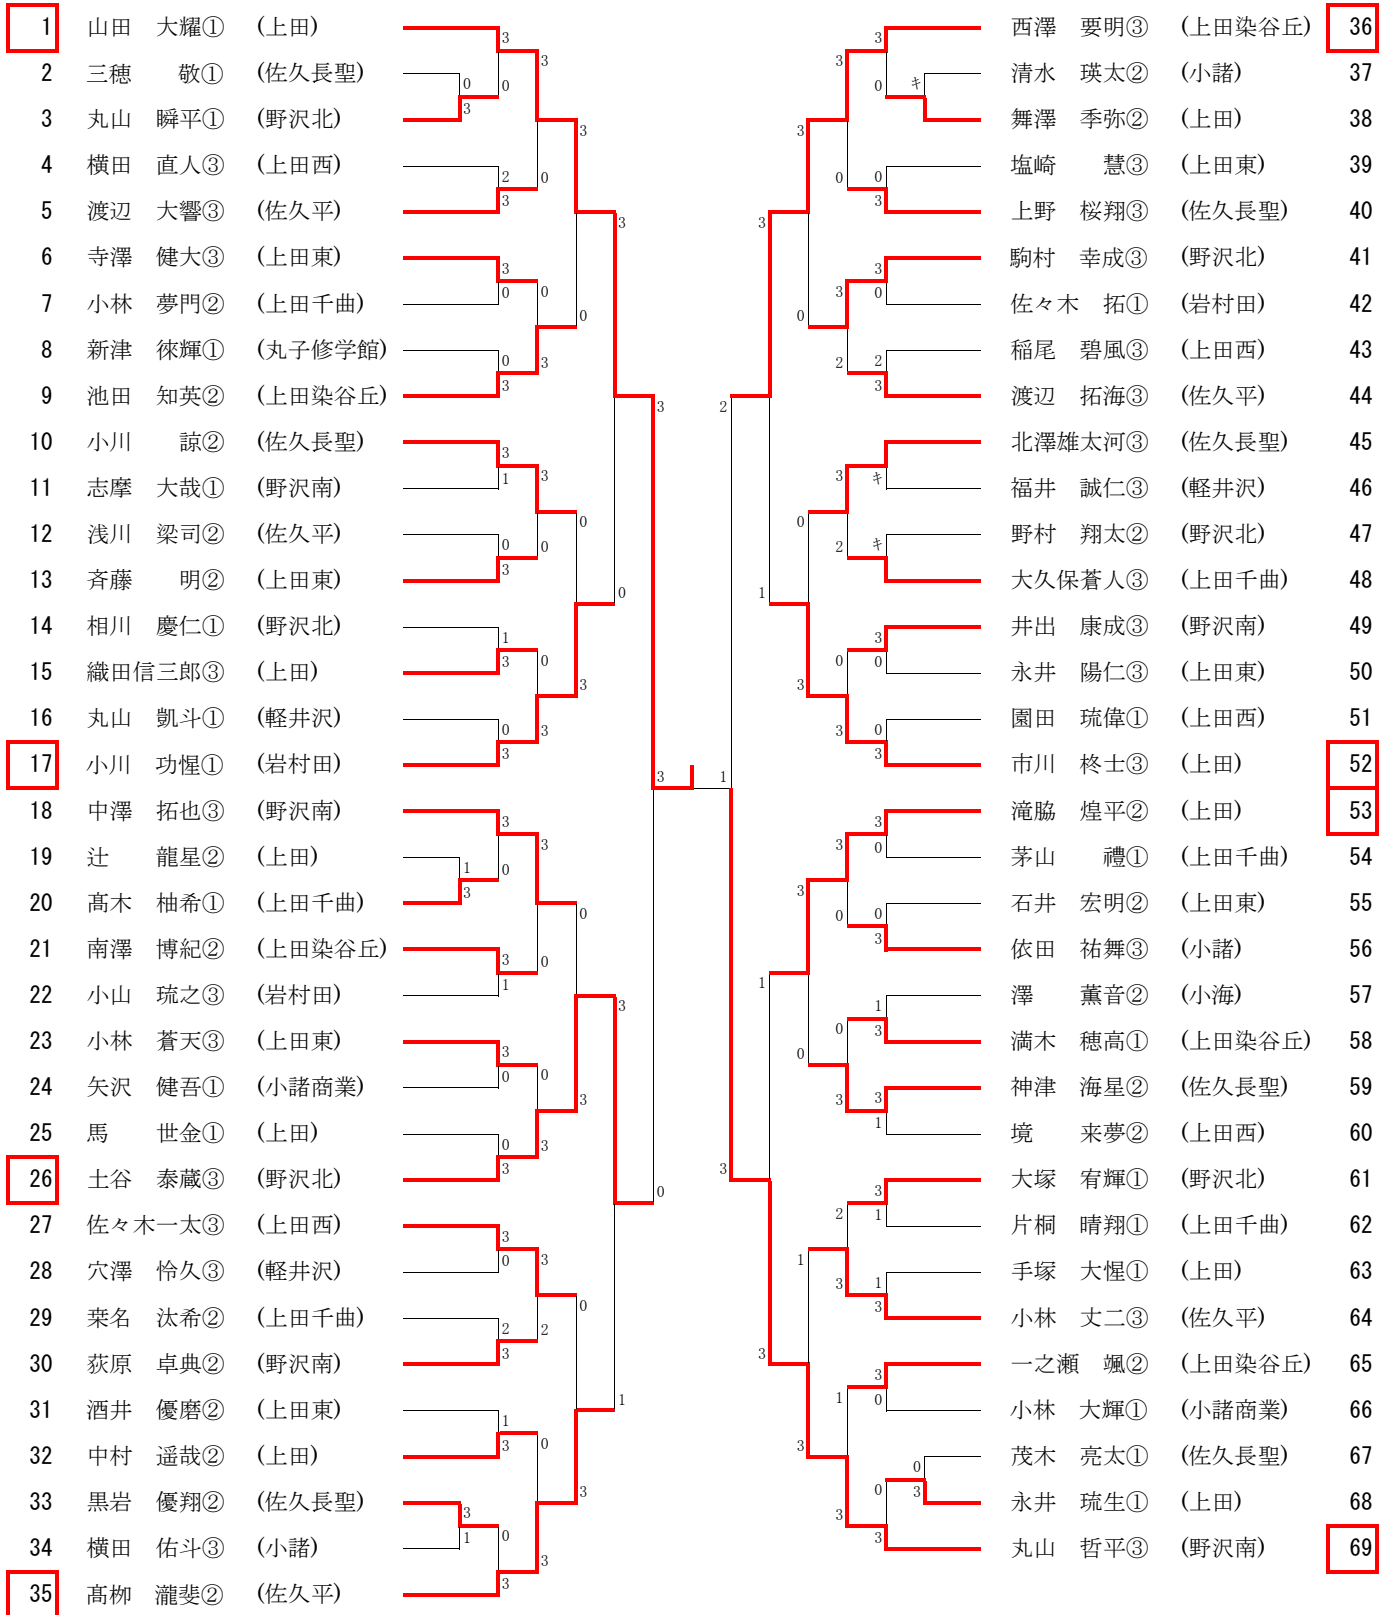

男子シングルス (1)

長野県高校総体 卓球 東信大会

1	山田 大耀① (上田)	決勝	0	小林佑二朗① (佐久長聖)	137
69	丸山 哲平③ (野沢南)	3位決	2	井尻 温音③ (上田)	87
36	西澤 要明③ (上田染谷丘)	5位決	1	齊藤 蓮③ (上田染谷丘)	86