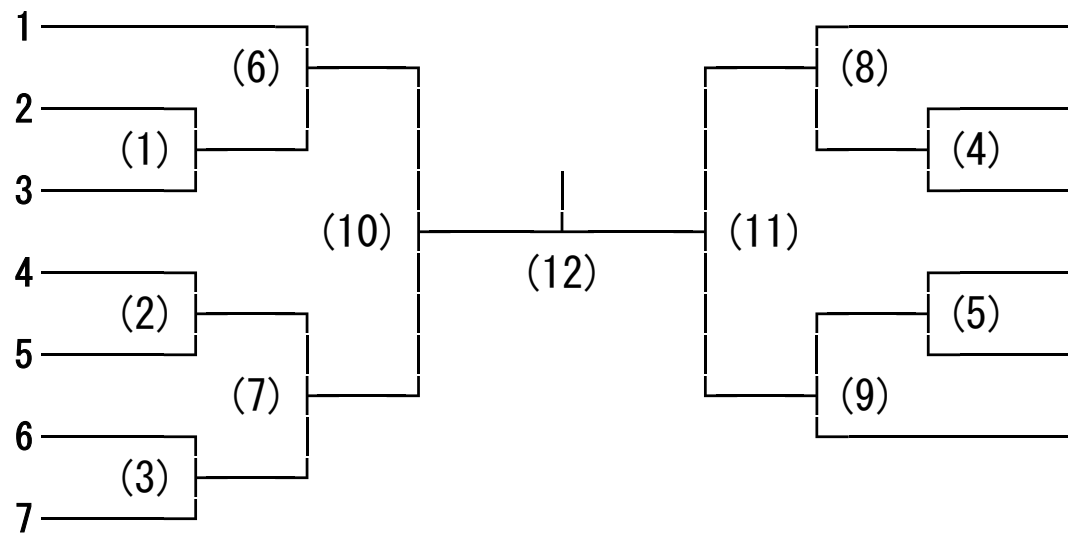

令和6年度長野県高等学校総合体育大会バドミントン競技東信大会 女子学校対抗

岩村田
 蓼科
 上田西
 小諸
 上田千曲
 軽井沢
 上田東

8 上田染谷丘
 9 野沢北
 10 野沢南
 11 佐久平総合
 12 丸子修学館
 13 上田

代表決定戦

順位決定戦

代表決定戦