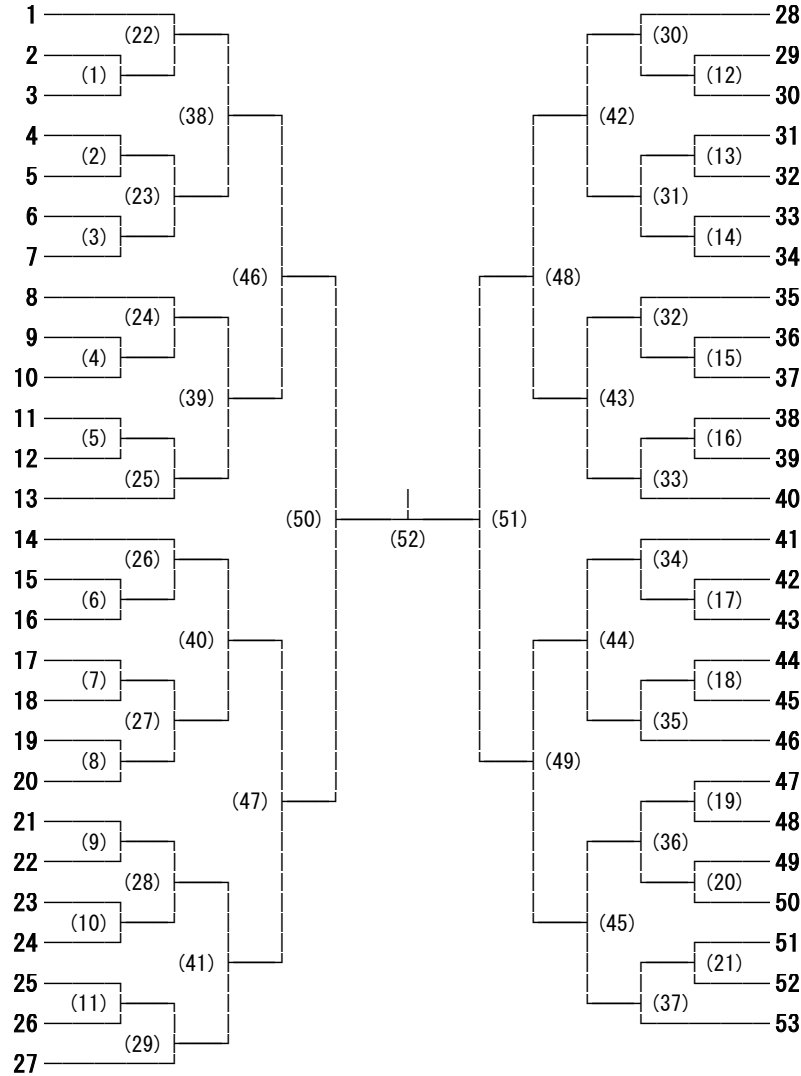

令和 8 年度 長野県高等学校 総合体育大会 東信大会 男子ダブルス

- 1 中村 青葉・石山 星那 (上田西)
- 2 徳武 諒浩・高田 俊輔 (東御清翔)
- 3 小林 海翔・上原 綺斗 (佐久平総合)
- 4 西澤 玲・櫻井 涼 (上田)
- 5 羽田 風月・濱崎 真毅 (蓼科)
- 6 川手 權渡・中村 奏心 (上田染谷丘)
- 7 青木 威士・今井 俊輔 (野沢南)
- 8 中村 慧・湯浅 奏多 (野沢北)
- 9 齊藤 涼楓・柄澤 紘人 (上田千曲)
- 10 小林 俊介・櫻井 葉音 (岩村田)
- 11 吉木 ひかる・菊池 優心 (小海)
- 12 津田 吏斐士・寺嶋 陸磨 (上田東)
- 13 木下 瞬・田中 健一 (小諸義塾)
- 14 井出 虎太郎・浅野 航志 (佐久平総合)
- 15 井出 寛太・大嶋 蒼天 (小諸義塾)
- 16 小林 隼士・湯田 陽斗 (野沢南)
- 17 増澤 悠・飯島 昊弥 (上田東)
- 18 松野 凌大・金井 潤 (上田)
- 19 服部 空・佐藤 旬 (蓼科)
- 20 井出 騎士・柳沢 蓮音 (小海)
- 21 宮澤 飛我・林 拓人 (上田千曲)
- 22 花岡 泰希・丸山 稜太 (岩村田)
- 23 花里 涼平・山口 涼 (東御清翔)
- 24 中沢 瑛斗・柏原 悠人 (上田染谷丘)
- 25 清水 翼・樋口 翔太 (上田西)
- 26 桑名 遼太・島津 志弥 (野沢北)
- 27 堺澤 悠真・金井 孝太朗 (丸子修学館)

- 28 輿水 星輝・関口 舷太 (上田千曲)
- 29 荒井 史士・平岡 駿太郎 (小諸義塾)
- 30 野村 悠人・増澤 慶太郎 (上田)
- 31 比田井 勇人・森下 大弥 (上田染谷丘)
- 32 原 大眞・森井 勇誠 (佐久平総合)
- 33 笹沢 虎太郎・櫻井 愛斗 (丸子修学館)
- 34 日向 湊・関本 真啓 (小海)
- 35 関 修翔・高見澤 翔空 (岩村田)
- 36 関 大夢・福島 碧海 (上田東)
- 37 堀内 歩夢・堀込 優冬 (蓼科)
- 38 北原 誠斗・小島 恢也 (野沢南)
- 39 諸岡 慶哉・市川 迅人 (野沢北)
- 40 渡邊 凌雅・上平 湧斗 (上田西)
- 41 水出 俊之介・小林 晟也 (上田西)
- 42 田村 龍希・杉原 佑哉 (丸子修学館)
- 43 中村 陽希・篠原 絆 (佐久平総合)
- 44 市川 直寛・清水 晴翔 (小諸義塾)
- 45 佐藤 秀咲・内山 煉太郎 (上田東)
- 46 佐藤 晴明・小林 颯馬 (野沢北)
- 47 西田 祐大・小林 陽翔 (岩村田)
- 48 嶋崎 佳・岡村 天楽 (野沢南)
- 49 市川 晴彦・林 啓夢 (小海)
- 50 山崎 万大・武井 優哉 (東御清翔)
- 51 渡邊 陽胤・箱山 晃一 (上田染谷丘)
- 52 小杉 侑椰・熊木 孝芽 (上田千曲)
- 53 小沼 壱悟・中嶋 悠宇 (上田)