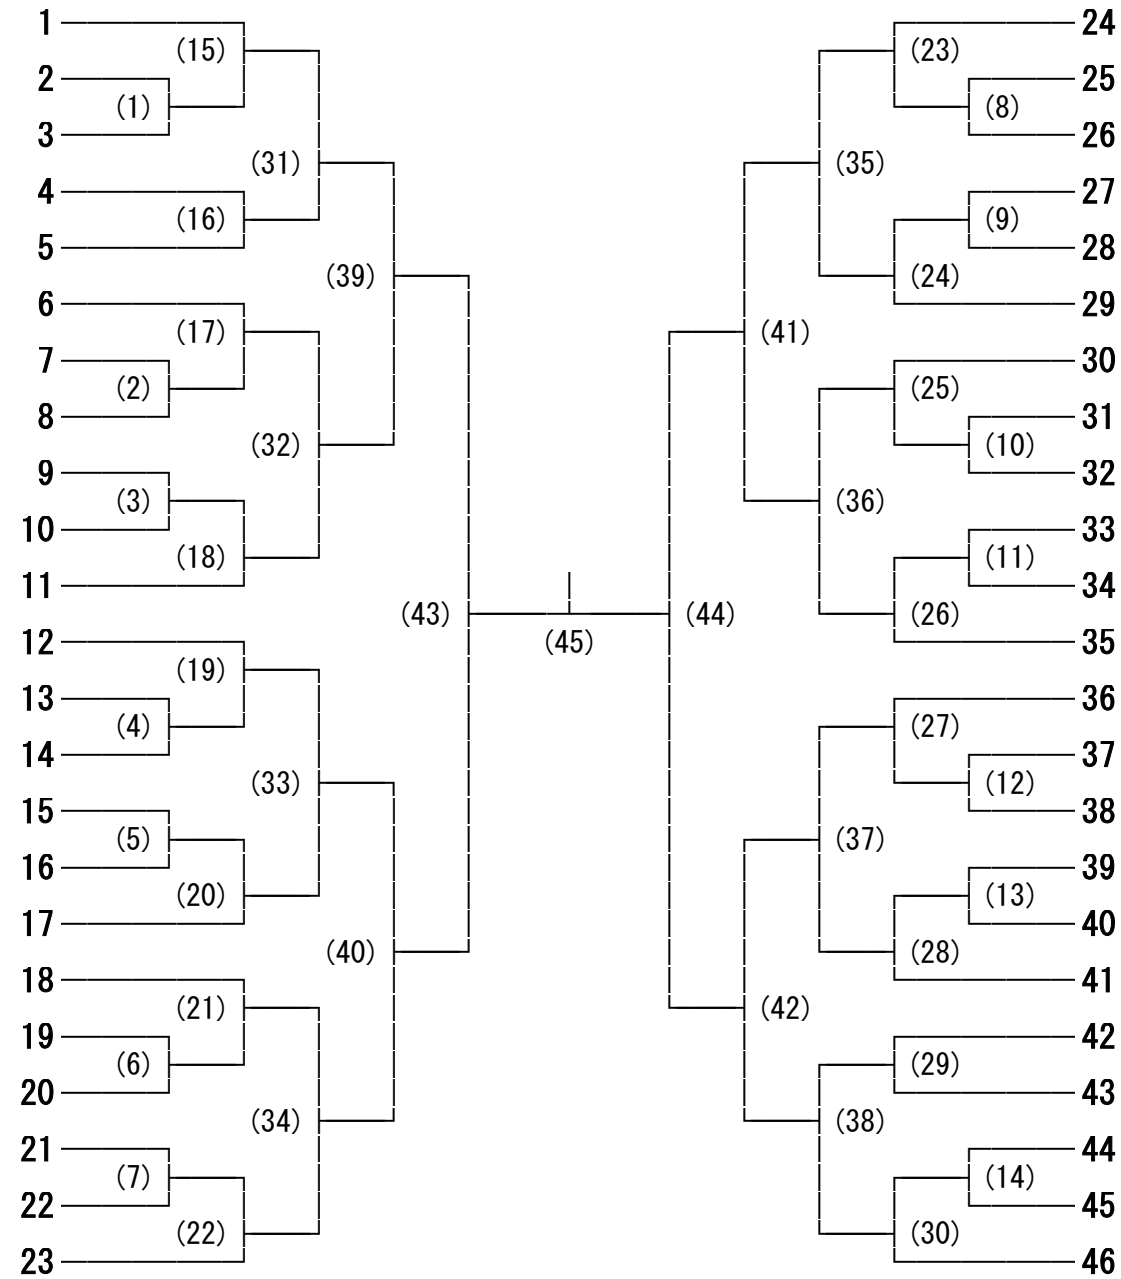

令和 8 年度 長野県高等学校 総合体育大会 東信大会 女子ダブルス

- 荻原 紗季・児玉 ゆめ (上田)
- 高藤 真桜・式田 美南 (上田東)
- 篠原 彩芽・高見澤 羽音 (野沢南)
- 成沢 美波香・橋詰 蘭 (上田西)
- 増沢 彩心・三浦 美陽 (丸子修学館)
- 阿部 珠莉愛・六川 美咲 (上田染谷丘)
- 室賀 色葉・藤沢 千夏 (上田千曲)
- 柳澤 美羽・石山 結璃 (佐久平総合)
- 高橋 奈央・篠原 綾乃 (小諸義塾)
- 菊池 杏・上原 愛理紗 (野沢北)
- 北島 雫帆・岡部 心美 (岩村田)
- 内堀 真由香・足立 莉桜 (上田東)
- 井出 詩愛・高見沢 颯花 (小海)
- 滝沢 優奈・白石 寧々 (上田染谷丘)
- 佐藤 初華・関 愛奈 (野沢南)
- 長井 美羽・柳澤 心温 (佐久平総合)
- 井出 莉帆・翠川 由葉 (野沢北)
- 畔上 凜音・丸山 咲都子 (上田西)
- 杉岡 凜音・細井 優香 (小諸義塾)
- 桜井 涼香・高橋 梓紗 (丸子修学館)
- 山岸 果穂・宮坂 明希 (上田)
- 宮川 菜月・有賀 友李乃 (岩村田)
- 西澤 梨紗・西澤 麻綾 (上田千曲)