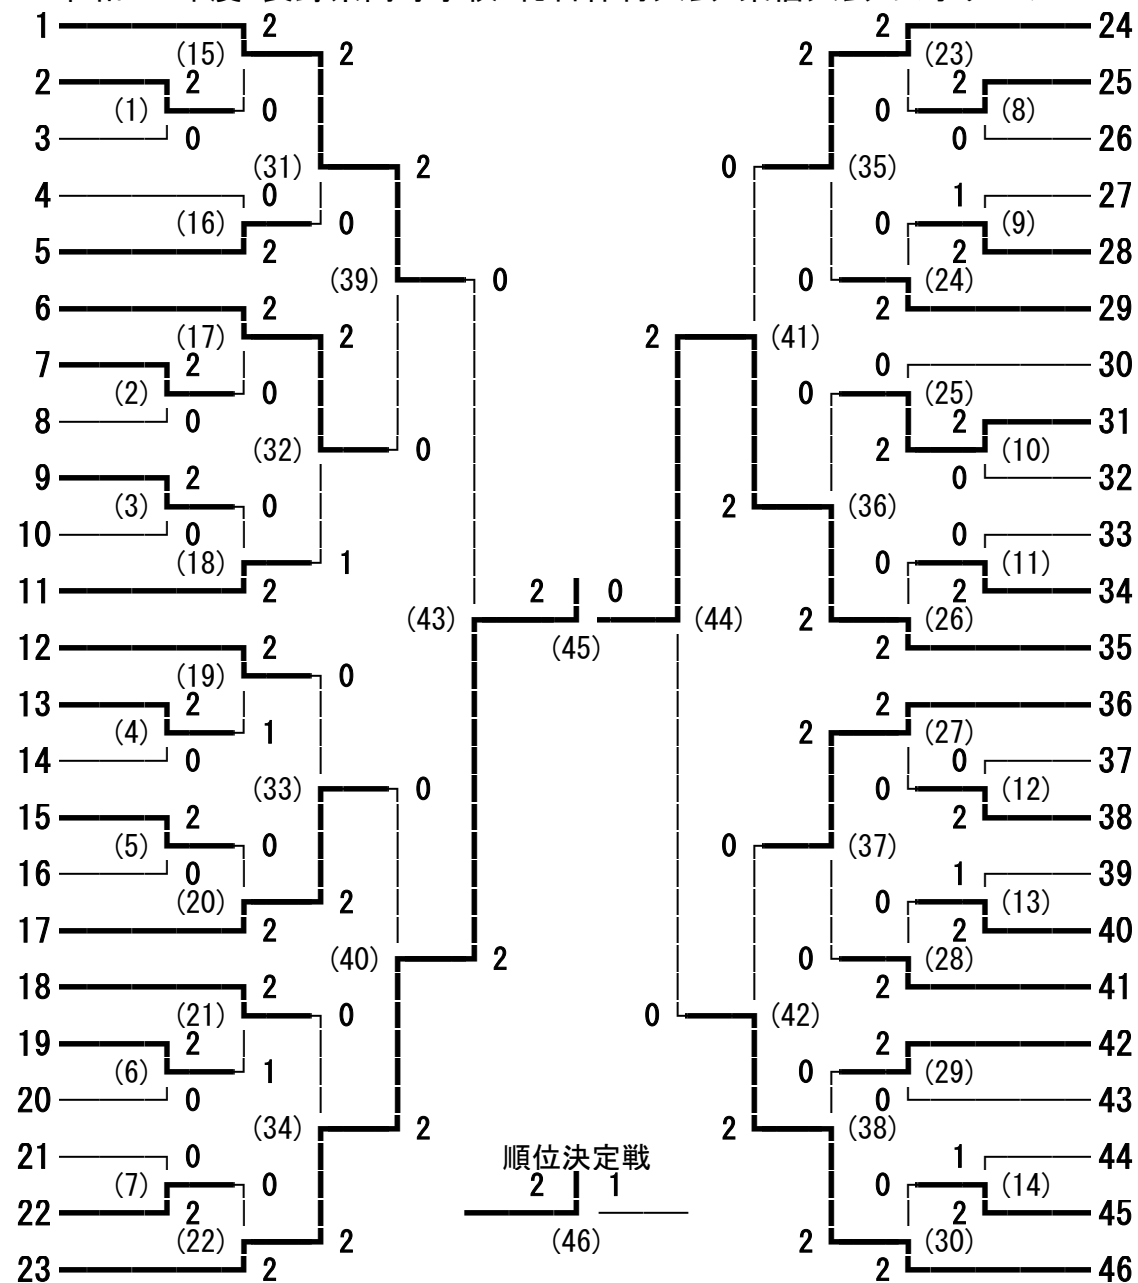

令和 8 年度 長野県高等学校 総合体育大会 東信大会 男子学校対抗

令和 8 年度 長野県高等学校 総合体育大会 東信大会 男子ダブルス

- 中村 青葉・石山 星那 (上田西)
- 徳武 諒浩・高田 俊輔 (東御清翔)
- 小林 海翔・上原 綺斗 (佐久平総合)
- 西澤 玲・櫻井 涼 (上田)
- 羽田 風月・濱崎 真毅 (蓼科)
- 川手 權渡・中村 奏心 (上田染谷丘)
- 青木 威士・今井 俊輔 (野沢南)
- 中村 慧・湯浅 奏多 (野沢北)
- 齊藤 涼楓・柄澤 紘人 (上田千曲)
- 小林 俊介・櫻井 葉音 (岩村田)
- 吉木 ひかる・菊池 優心 (小海)
- 津田 吏斐士・寺嶋 陸磨 (上田東)
- 木下 瞬・田中 健一 (小諸義塾)
- 井出 虎太郎・浅野 航志 (佐久平総合)
- 井出 寛太・大嶋 蒼天 (小諸義塾)
- 小林 隼士・湯田 陽斗 (野沢南)
- 増澤 悠・飯島 昊弥 (上田東)
- 松野 凌大・金井 潤 (上田)
- 服部 空・佐藤 旬 (蓼科)
- 井出 騎士・柳沢 蓮音 (小海)
- 宮澤 飛我・林 拓人 (上田千曲)
- 花岡 泰希・丸山 稜太 (岩村田)
- 花里 涼平・山口 涼 (東御清翔)
- 中沢 瑛斗・柏原 悠人 (上田染谷丘)
- 清水 翼・樋口 翔太 (上田西)
- 桑名 遼太・島津 志弥 (野沢北)
- 堺澤 悠真・金井 孝太朗 (丸子修学館)

令和 8 年度 長野県高等学校 総合体育大会 東信大会 女子学校対抗

令和 8 年度 長野県高等学校 総合体育大会 東信大会 女子ダブルス

- 荻原 紗季・児玉 ゆめ (上田)
- 高藤 真桜・式田 美南 (上田東)
- 篠原 彩芽・高見澤 羽音 (野沢南)
- 成沢 美波香・橋詰 蘭 (上田西)
- 増沢 彩心・三浦 美陽 (丸子修学館)
- 阿部 珠莉愛・六川 美咲 (上田染谷丘)
- 室賀 色葉・藤沢 千夏 (上田千曲)
- 柳澤 美羽・石山 結璃 (佐久平総合)
- 高橋 奈央・篠原 綾乃 (小諸義塾)
- 菊池 杏・上原 愛理紗 (野沢北)
- 北島 雫帆・岡部 心美 (岩村田)
- 内堀 真由香・足立 莉桜 (上田東)
- 井出 詩愛・高見沢 颯花 (小海)
- 滝沢 優奈・白石 寧々 (上田染谷丘)
- 佐藤 初華・関 愛奈 (野沢南)
- 長井 美羽・柳澤 心温 (佐久平総合)
- 井出 莉帆・翠川 由葉 (野沢北)
- 畔上 凜音・丸山 咲都子 (上田西)
- 杉岡 凜音・細井 優香 (小諸義塾)
- 桜井 涼香・高橋 梓紗 (丸子修学館)
- 山岸 果穂・宮坂 明希 (上田)
- 宮川 菜月・有賀 友李乃 (岩村田)
- 西澤 梨紗・西澤 麻綾 (上田千曲)