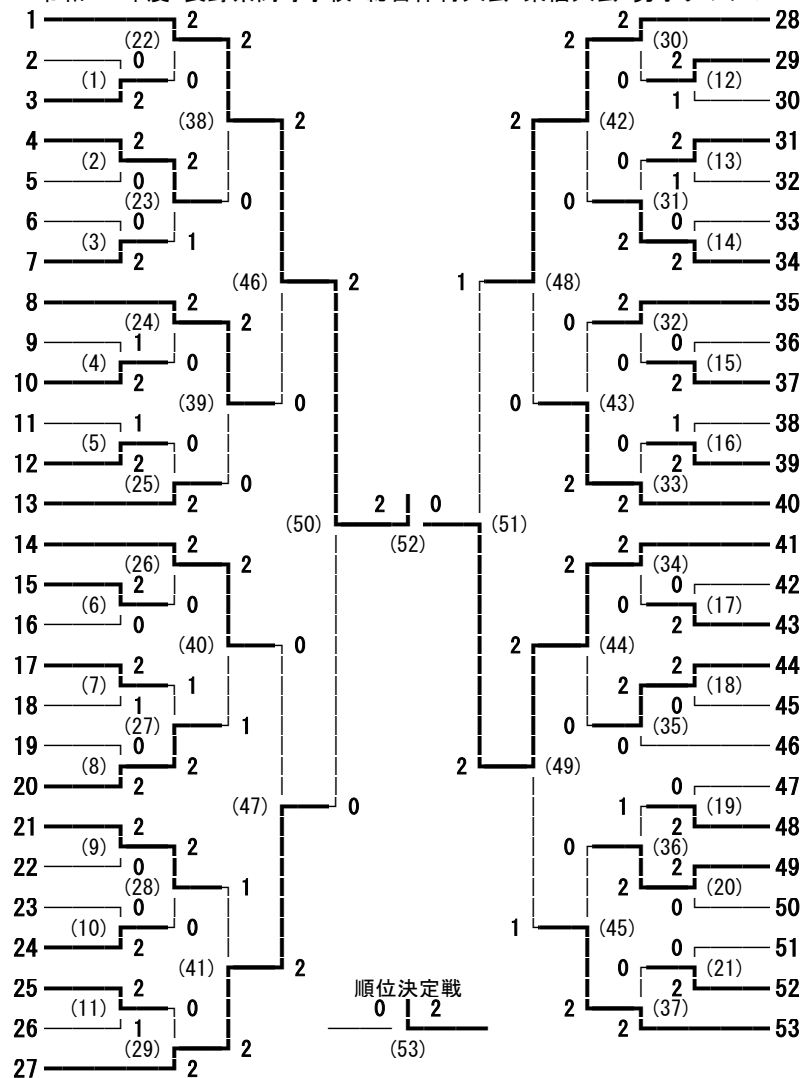

令和 8 年度 長野県高等学校 総合体育大会 東信大会 男子学校対抗

令和 8 年度 長野県高等学校 総合体育大会 東信大会 男子ダブルス

- 中村 青葉・石山 星那 (上田西)
- 徳武 諒浩・高田 俊輔 (東御清翔)
- 小林 海翔・上原 綺斗 (佐久平総合)
- 西澤 玲・櫻井 涼 (上田)
- 羽田 風月・濱崎 真毅 (蓼科)
- 川手 權渡・中村 奏心 (上田染谷丘)
- 青木 威士・今井 俊輔 (野沢南)
- 中村 慧・湯浅 奏多 (野沢北)
- 齊藤 涼楓・柄澤 紘人 (上田千曲)
- 小林 俊介・櫻井 葉音 (岩村田)
- 吉木 ひかる・菊池 優心 (小海)
- 津田 吏斐士・寺嶋 陸磨 (上田東)
- 木下 瞬・田中 健一 (小諸義塾)
- 井出 虎太郎・浅野 航志 (佐久平総合)
- 井出 寛太・大嶋 蒼天 (小諸義塾)
- 小林 隼士・湯田 陽斗 (野沢南)
- 増澤 悠・飯島 昊弥 (上田東)
- 松野 凌大・金井 潤 (上田)
- 服部 空・佐藤 旬 (蓼科)
- 井出 騎士・柳沢 蓮音 (小海)
- 宮澤 飛我・林 拓人 (上田千曲)
- 花岡 泰希・丸山 稜太 (岩村田)
- 花里 涼平・山口 涼 (東御清翔)
- 中沢 瑛斗・柏原 悠人 (上田染谷丘)
- 清水 翼・樋口 翔太 (上田西)
- 桑名 遼太・島津 志弥 (野沢北)
- 堺澤 悠真・金井 孝太朗 (丸子修学館)