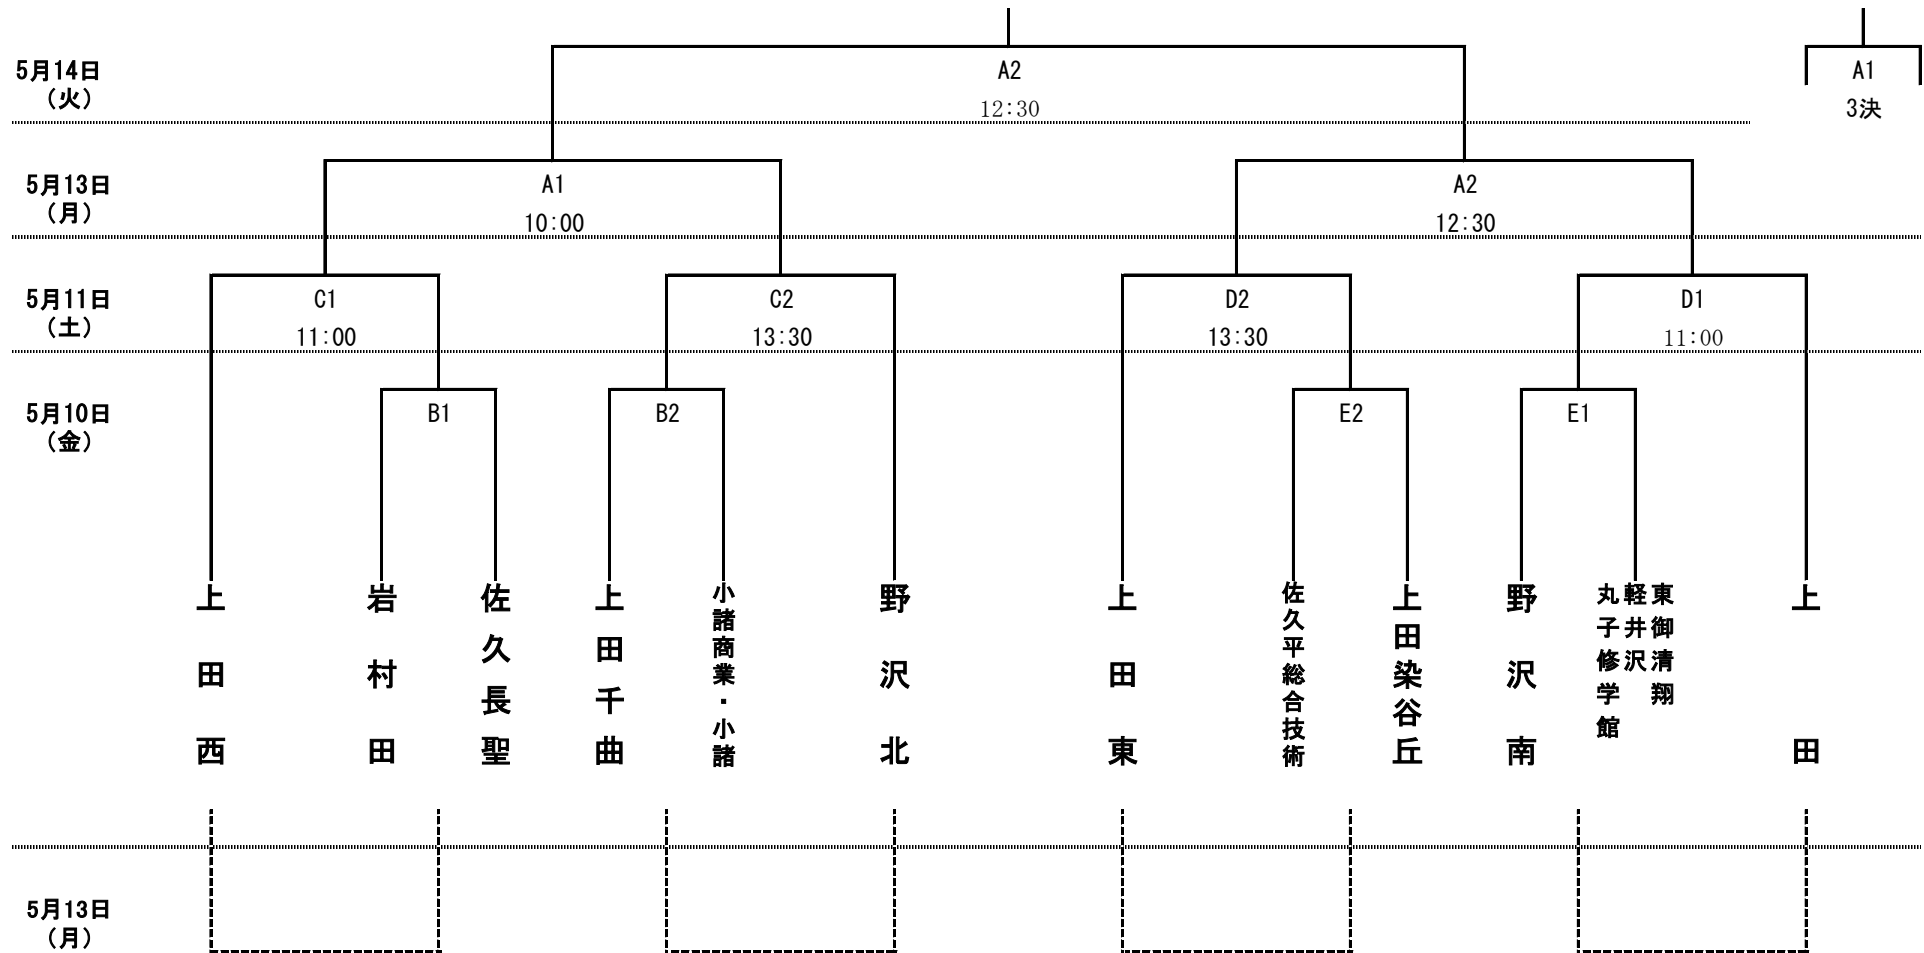

令和6年度 長野県高等学校総合体育大会 サッカー競技 東信大会

会場 A. 佐久総合運動公園陸上競技場 B. 軽井沢風越公園グラウンド C. 女神湖A面 D. 女神湖B面 E. 千曲市サッカー場
 1回戦 1:10:00 2:12:30 2回戦以降はトーナメント表の時間による