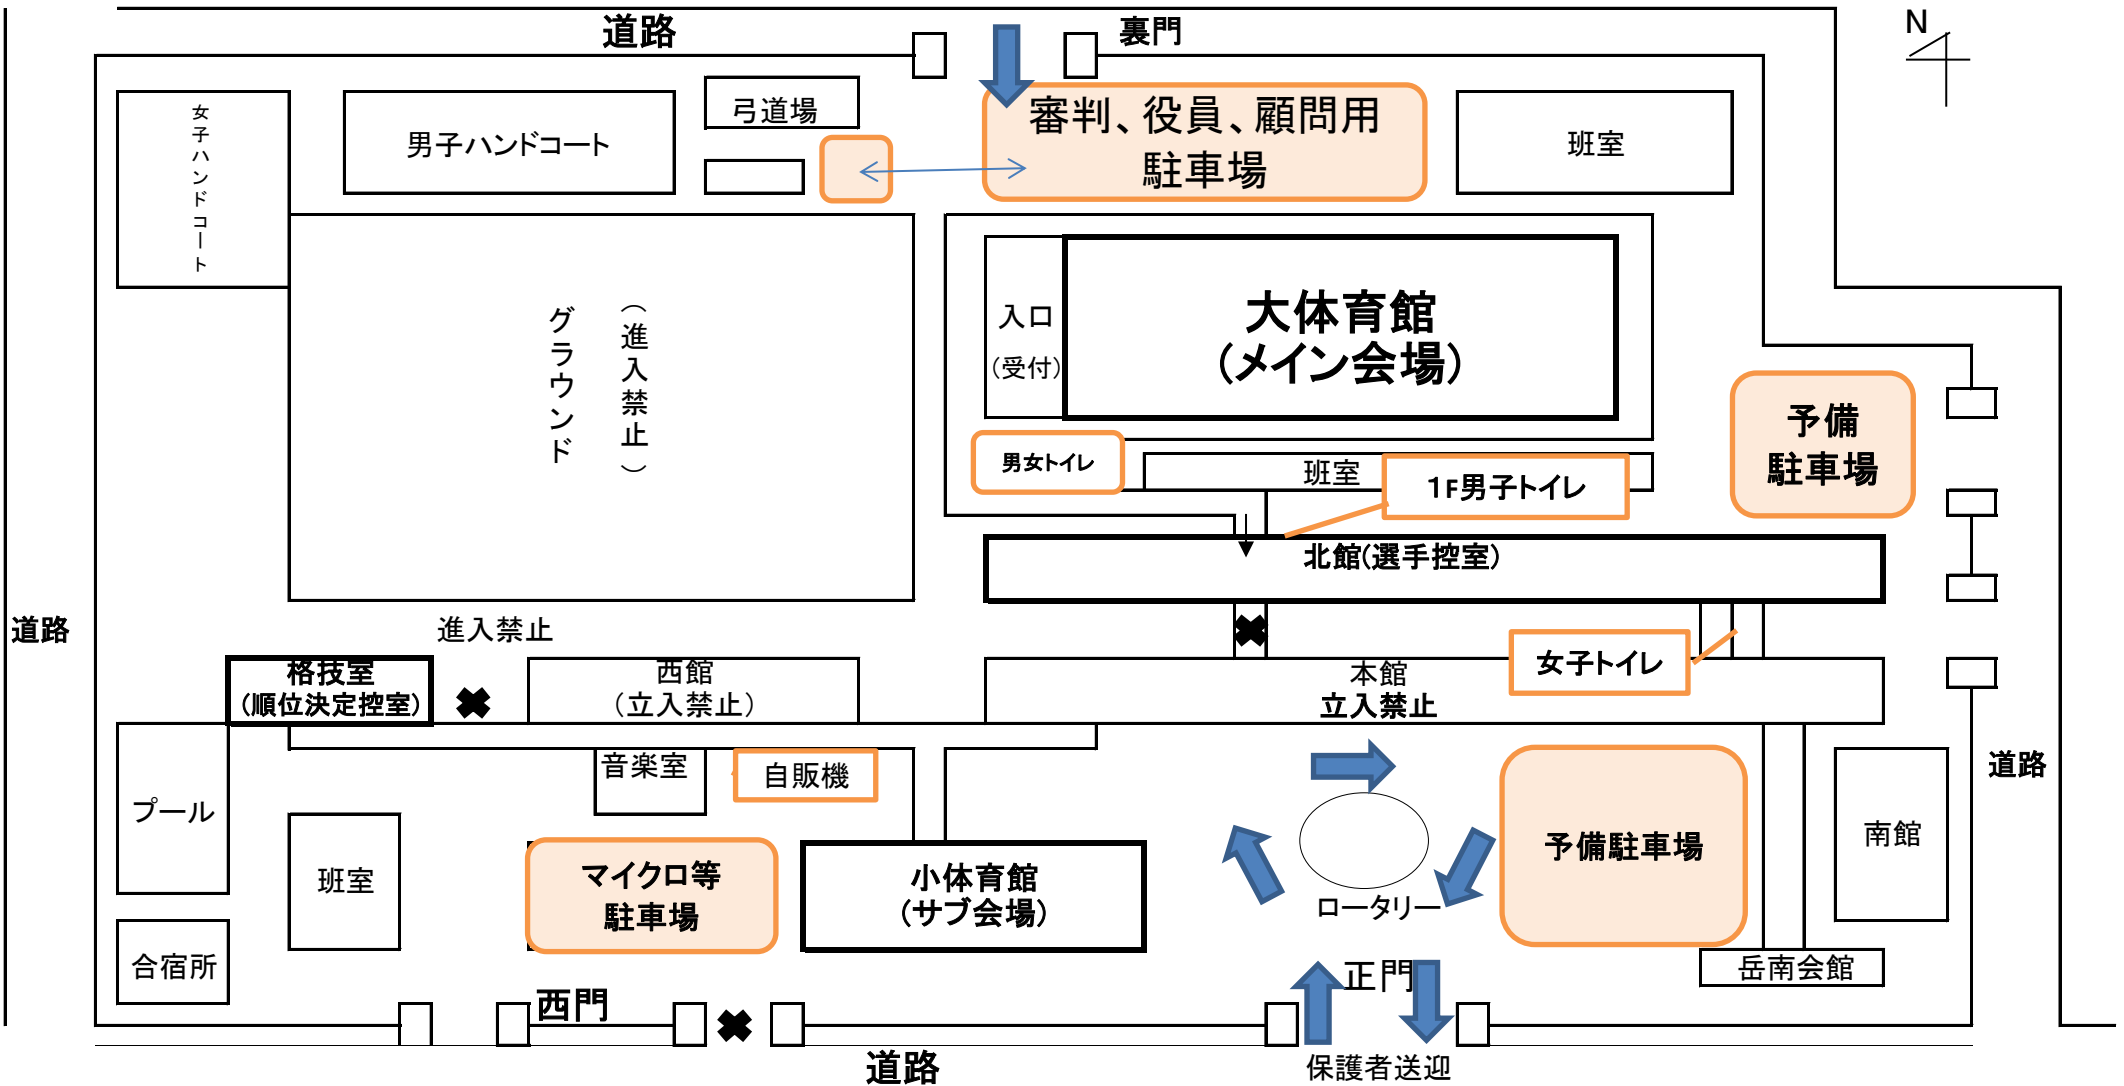

野沢北高校駐車場案内図

- 注意事項** 審判員、役員、顧問の先生 裏門から入り、班室側へ詰めて駐車してください。スペースがない場合は予備駐車場に駐車してください。
- マイクロバスは西門から入り、専用のスペースへとめてください。
- 保護(送迎)の方 必ず正門から入り、ロータリーで生徒を降ろしてお帰りください。
グラウンドへは入らないでください。