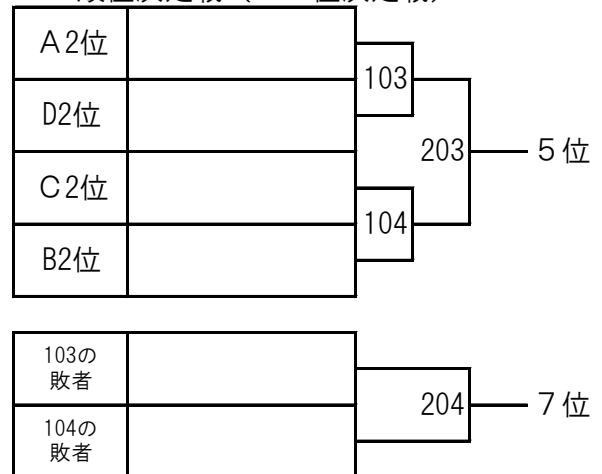

試合順 I ①-④, ②-③ II ①-③, ②-④ III ①-②, ③-④

C	学校名	小諸商業	佐久平総合技術	蓼科	軽井沢	勝	敗	順位
①	小諸商業	-	-	-	-	勝	敗	
②	佐久平総合技術	-	-	-	-	勝	敗	
③	蓼科	-	-	-	-	勝	敗	
④	軽井沢	-	-	-	-	勝	敗	

試合順 I ①-④, ②-③ II ①-③, ②-④ III ①-②, ③-④

D	学校名	上田西	野沢南	佐久長聖		勝	敗	順位
①	上田西	-	-	-	-	勝	敗	
②	野沢南	-	-	-	-	勝	敗	
③	佐久長聖	-	-	-	-	勝	敗	
④		-	-	-	-	勝	敗	

試合順 I ①-③ II ②-③ III ①-②

■ 決勝トーナメント (1~4位決定戦)

■ 順位決定戦 (5~8位決定戦)

1位		2位		3位		4位	
5位		6位		7位		8位	