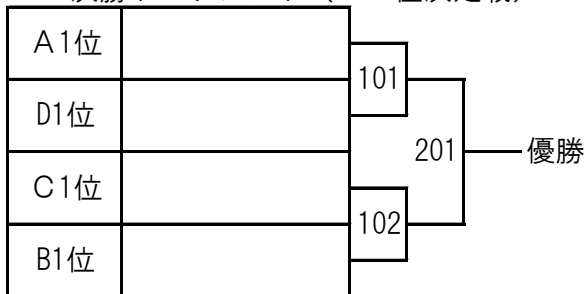

試合順 I ①-④, ②-③ II ①-③, ②-④ III ①-②, ③-④

C	学校名	小諸商業	佐久平総合技術	蓼科	軽井沢	勝	敗	順位
①	小諸商業	-	-	-	-	勝	敗	
②	佐久平総合技術	-	-	-	-	勝	敗	
③	蓼科	-	-	-	-	勝	敗	
④	軽井沢	-	-	-	-	勝	敗	

試合順 I ①-④, ②-③ II ①-③, ②-④ III ①-②, ③-④

D	学校名	上田西	野沢南	佐久長聖		勝	敗	順位
①	上田西	-	-	-	-	勝	敗	
②	野沢南	-	-	-	-	勝	敗	
③	佐久長聖	-	-	-	-	勝	敗	
④		-	-	-	-	勝	敗	

試合順 I ①-③ II ②-③ III ①-②

■ 決勝トーナメント (1~4位決定戦)

■ 順位決定戦 (5~8位決定戦)

1位		2位		3位		4位	
5位		6位		7位		8位	