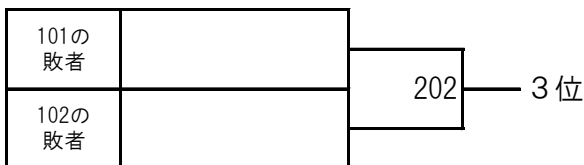

女子学校対抗

令和 4年5月14日
小諸市総合体育館

■ 1次リーグ

A	学校名	佐久平総合技術	小諸商業	佐久長聖	勝 敗	順位
①	佐久平総合技術		—	—	勝 敗	
②	小諸商業	—		—	勝 敗	
③	佐久長聖	—	—		勝 敗	

試合順 I ①-③ II ②-③ III ①-②

B	学校名	上田	野沢南	上田西	勝 敗	順位
①	上田		—	—	勝 敗	
②	野沢南	—		—	勝 敗	
③	上田西	—	—		勝 敗	

試合順 I ①-③ II ②-③ III ①-②

C	学校名	岩村田	上田染谷丘	上田東	勝 敗	順位
①	岩村田		—	—	勝 敗	
②	上田染谷丘	—		—	勝 敗	
③	上田東	—	—		勝 敗	

試合順 I ①-③ II ②-③ III ①-②

D	学校名	上田千曲	野沢北	小諸	勝 敗	順位
①	上田千曲		—	—	勝 敗	
②	野沢北	—		—	勝 敗	
③	小諸	—	—		勝 敗	

試合順 I ①-③ II ②-③ III ①-②

■ 決勝トーナメント (1~4位決定戦)