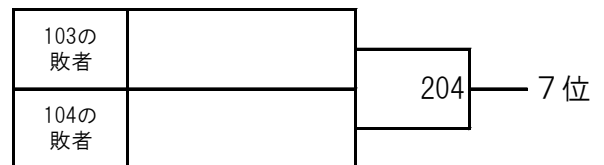

■ 順位決定戦 (5~8位決定戦)