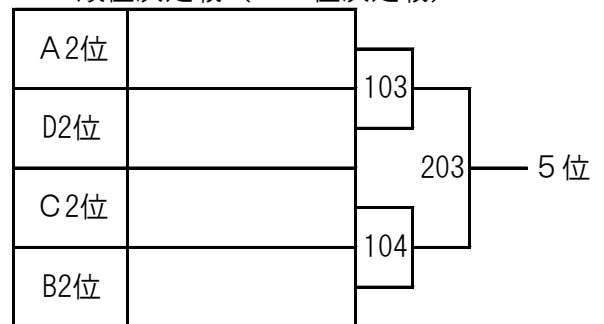

■ 順位決定戦 (5~8位決定戦)