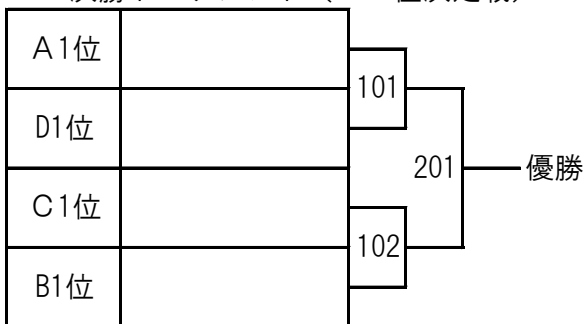

## ■ 1次リーグ

A	学校名	佐久平総合技術	小諸商業	佐久長聖	勝 敗	順位
①	佐久平総合技術		—	—	勝 敗	
②	小諸商業	—		—	勝 敗	
③	佐久長聖	—	—		勝 敗	

試合順 I ①-③ II ②-③ III ①-②

B	学校名	上田	野沢南	上田西	勝 敗	順位
①	上田		—	—	勝 敗	
②	野沢南	—		—	勝 敗	
③	上田西	—	—		勝 敗	

試合順 I ①-③ II ②-③ III ①-②

## ■ 決勝トーナメント (1~4位決定戦)