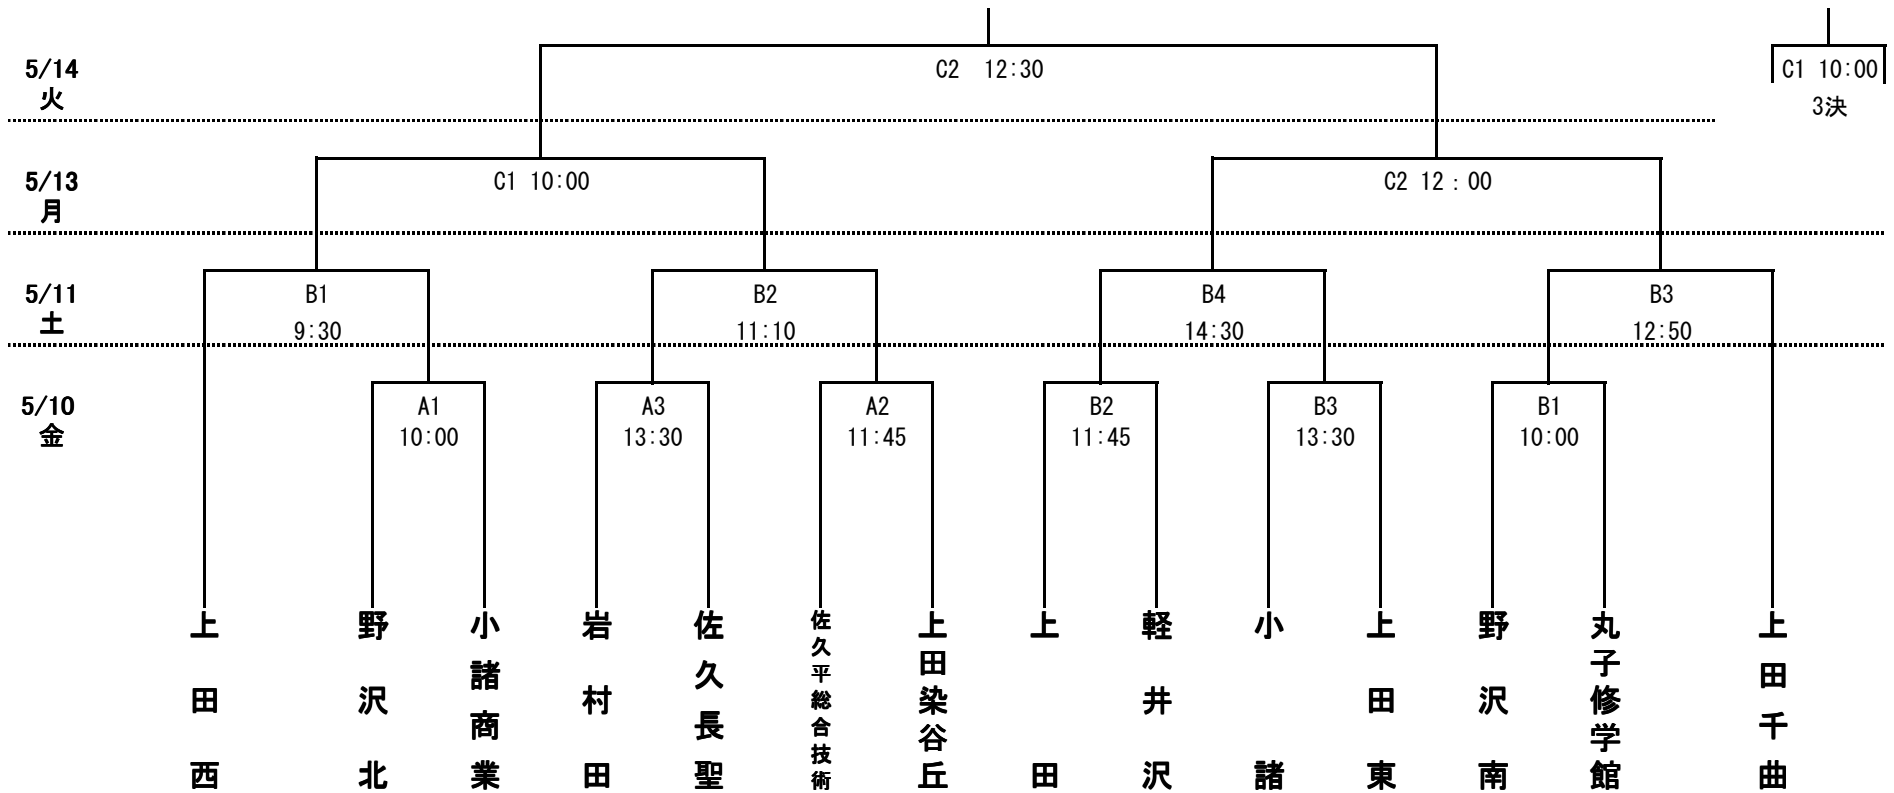

令和元年度 第165回 東信高等学校体育大会 サッカー競技

会場	A. 女神湖サッカー場	B. 軽井沢風越公園グラウンド	C. 佐久総合運動公園陸上競技場
時間	5/10	A・B会場	1. 10:00- 2. 11.45- 3. 13:30-
	5/11	B会場	1. 9:30- 2. 11.10- 3. 12:50- 4. 14:30-
	5/13	C会場	1. 10:00- 2. 12.00-
	5/14	C会場	1. 10:00- 2. 12.30-