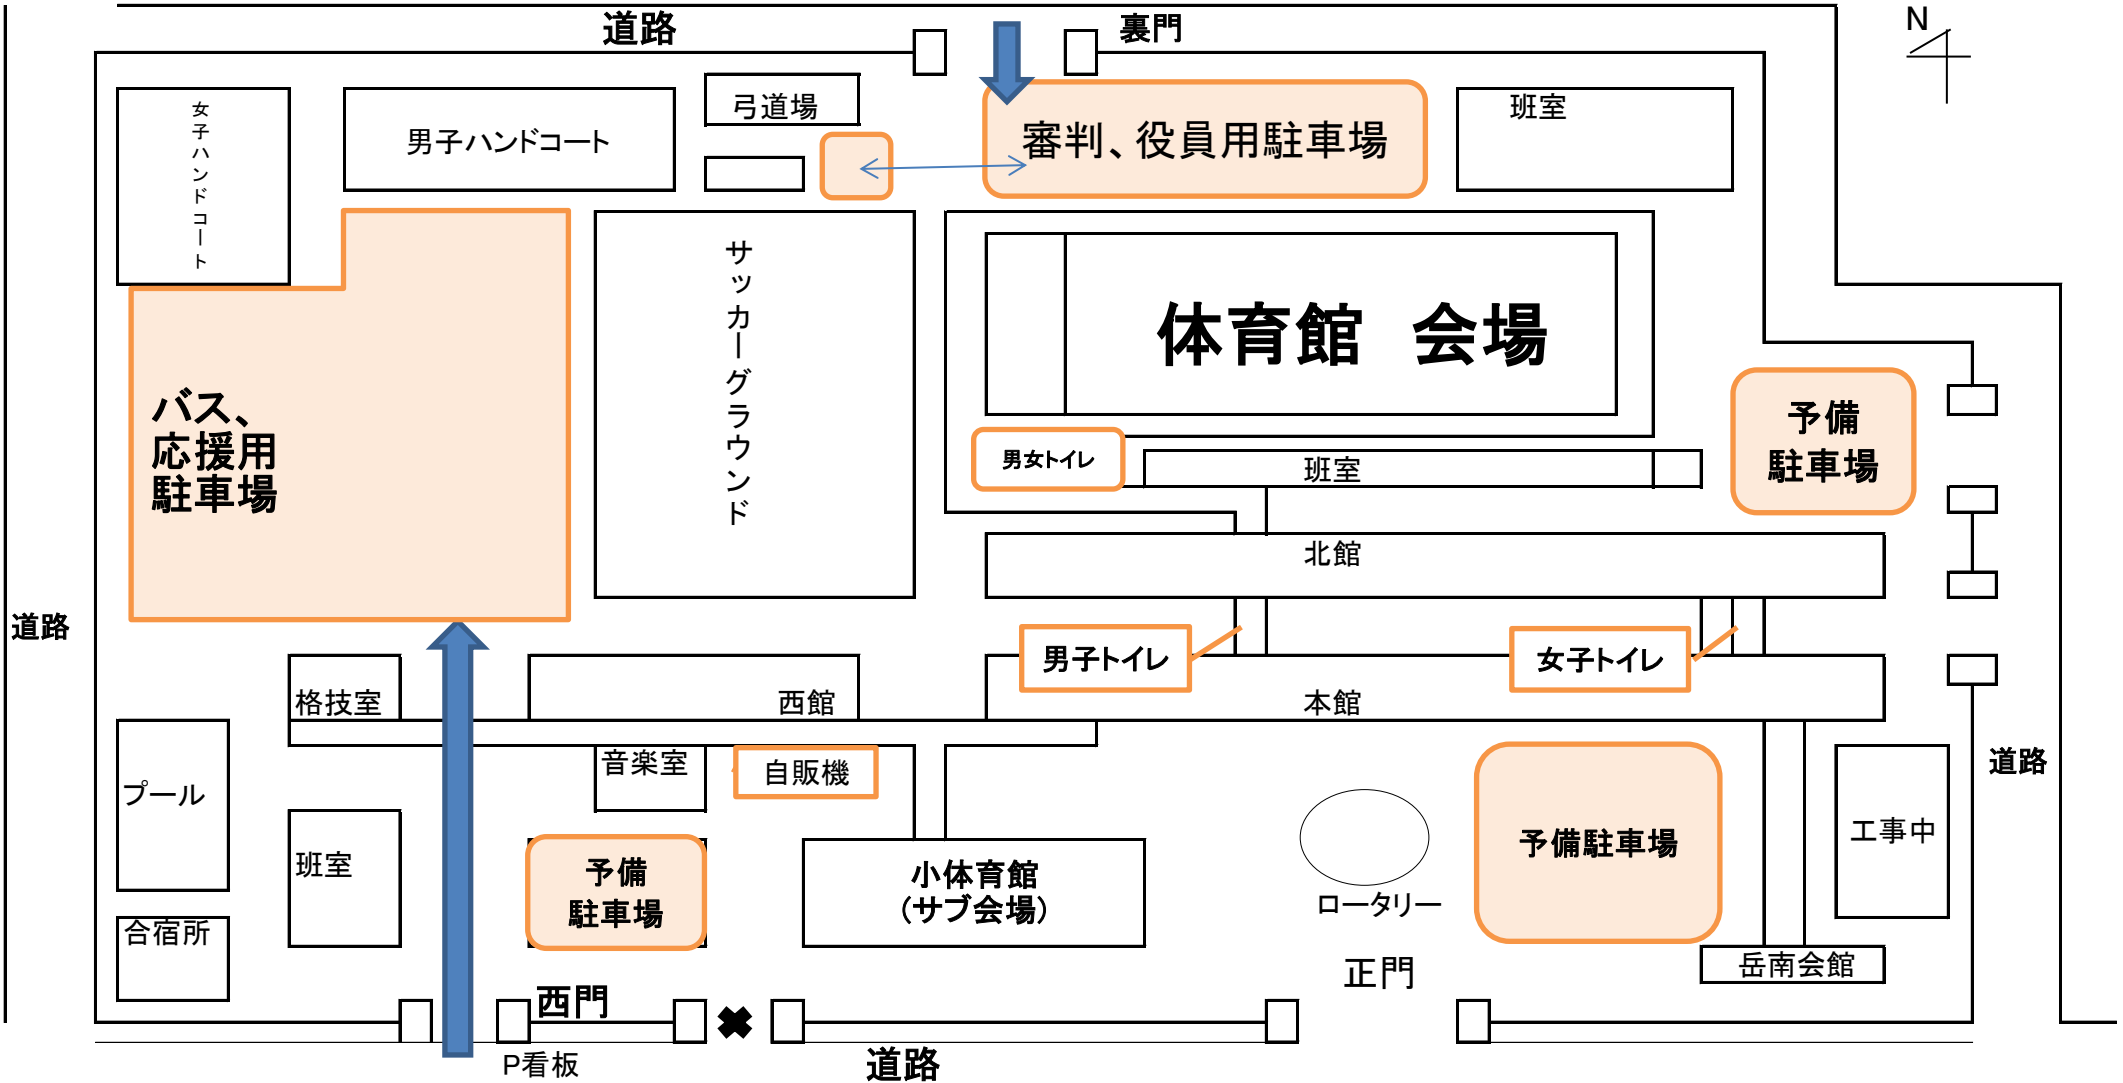

野沢北高校駐車場案内図

- 注意事項
- : 審判員、役員 … 裏門から入り、班室側へ詰めて駐車してください。
 - : 保護者、応援の方 … 必ず西門から入り、係員の指示に従い、格技室横からグラウンドに詰めて駐車してください。
グラウンドへは裏門からは入ることが出来ませんので注意してください。
 - : 顧問の先生 … グラウンド、及び予備駐車場へ停めてください。
 - ※雨天時はグラウンドが使用できません。 … 金曜日は校内の予備駐車場を、土・日曜日については、校内の予備駐車場と佐久合同庁舎駐車場をご利用ください。